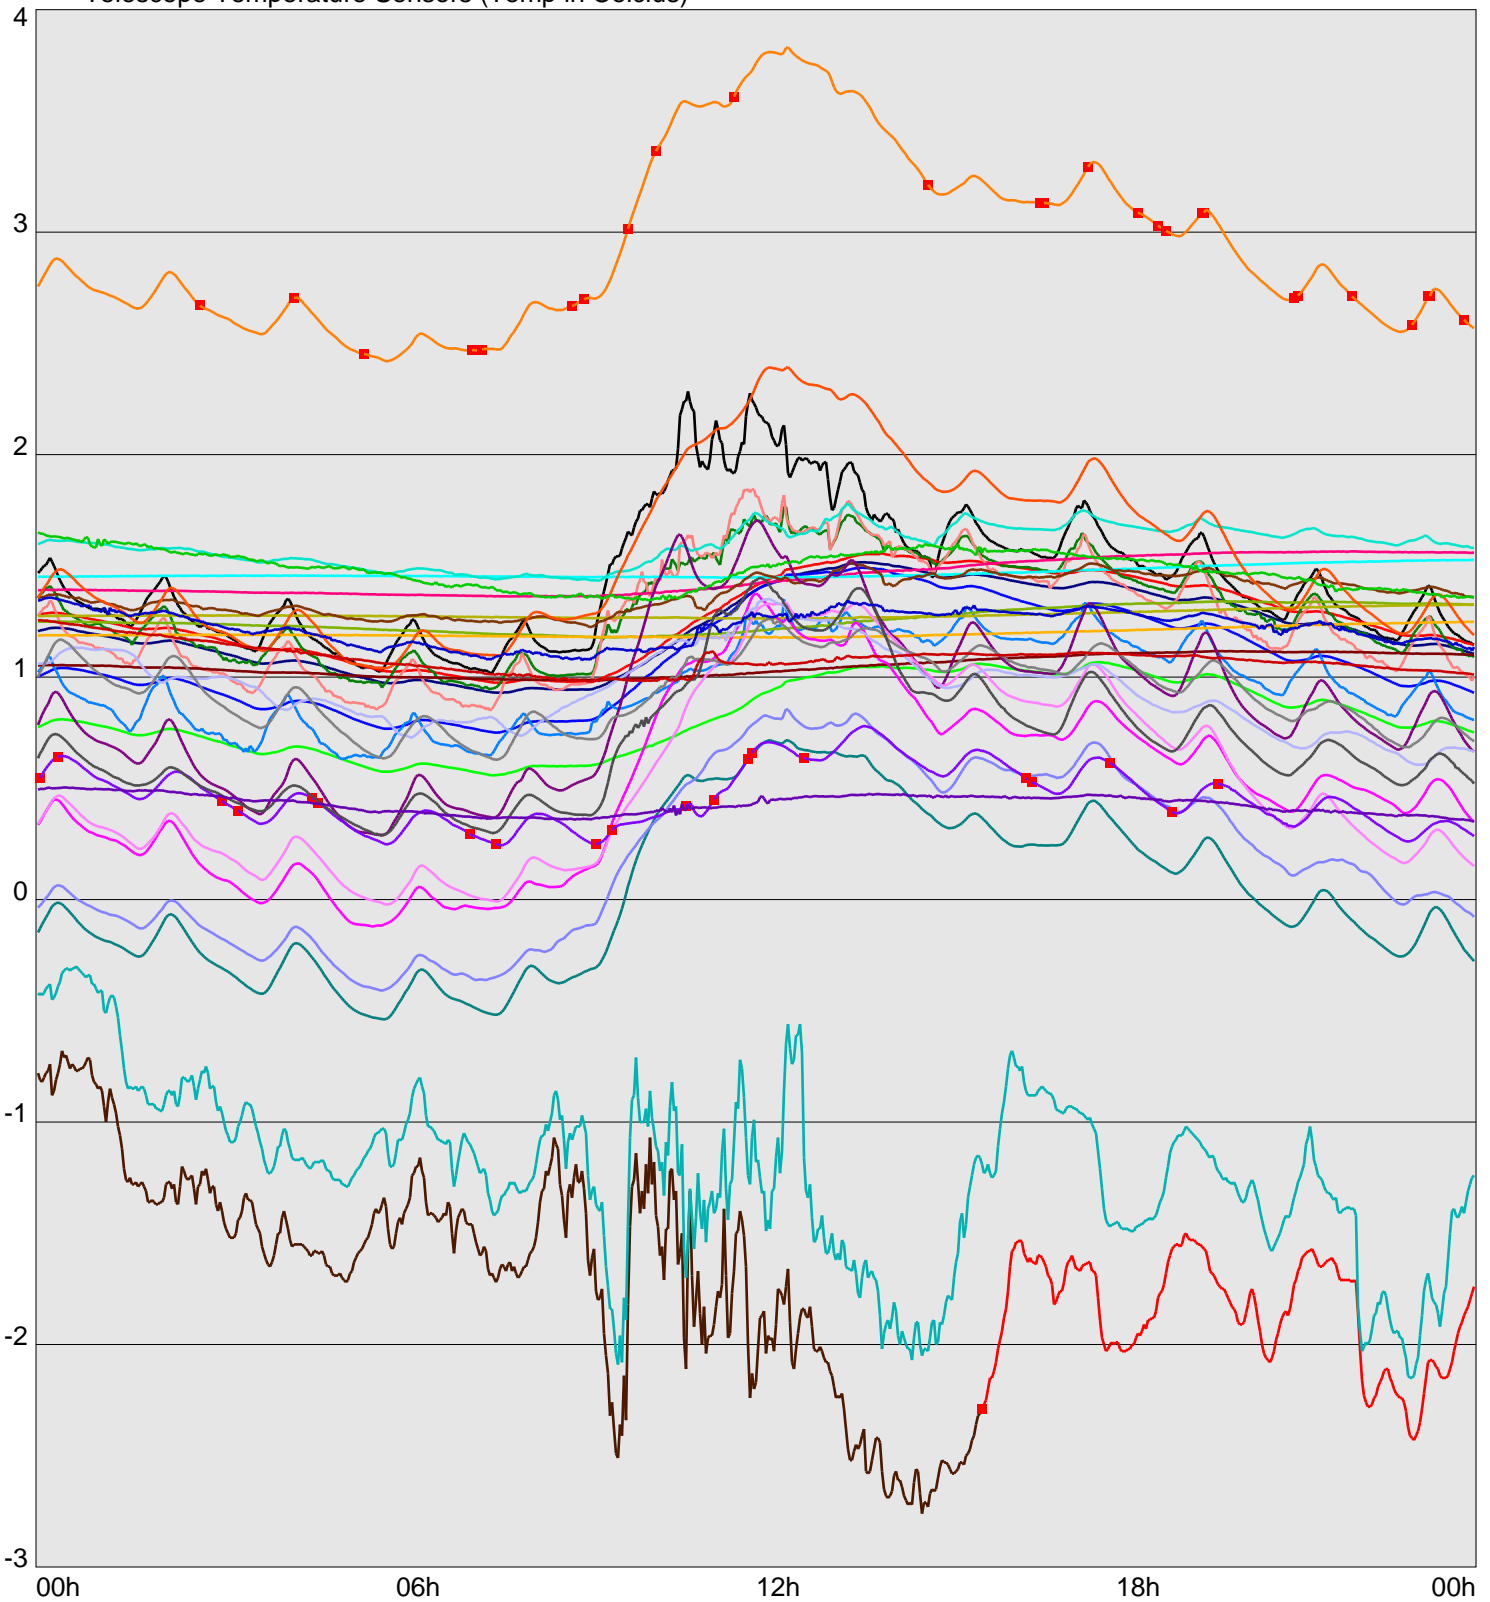

Telescope Temperature Sensors (Temp in Celcius)

— TT1	— TT2	— TT3	— TT4	— TT5	— TT6	— TT7	— TT8	— TM1	— TM2
— TM3	— TM4	— TM5	— TM6	— TMS1	— TMS2	— TD1	— TD2	— TD3	— TD4
— TD5	— TD6	— TD7	— TF1	— TF2	— TF3	— TF4	— TF5	— TF6	— TF7
— TF8	— TE1	— TE2							