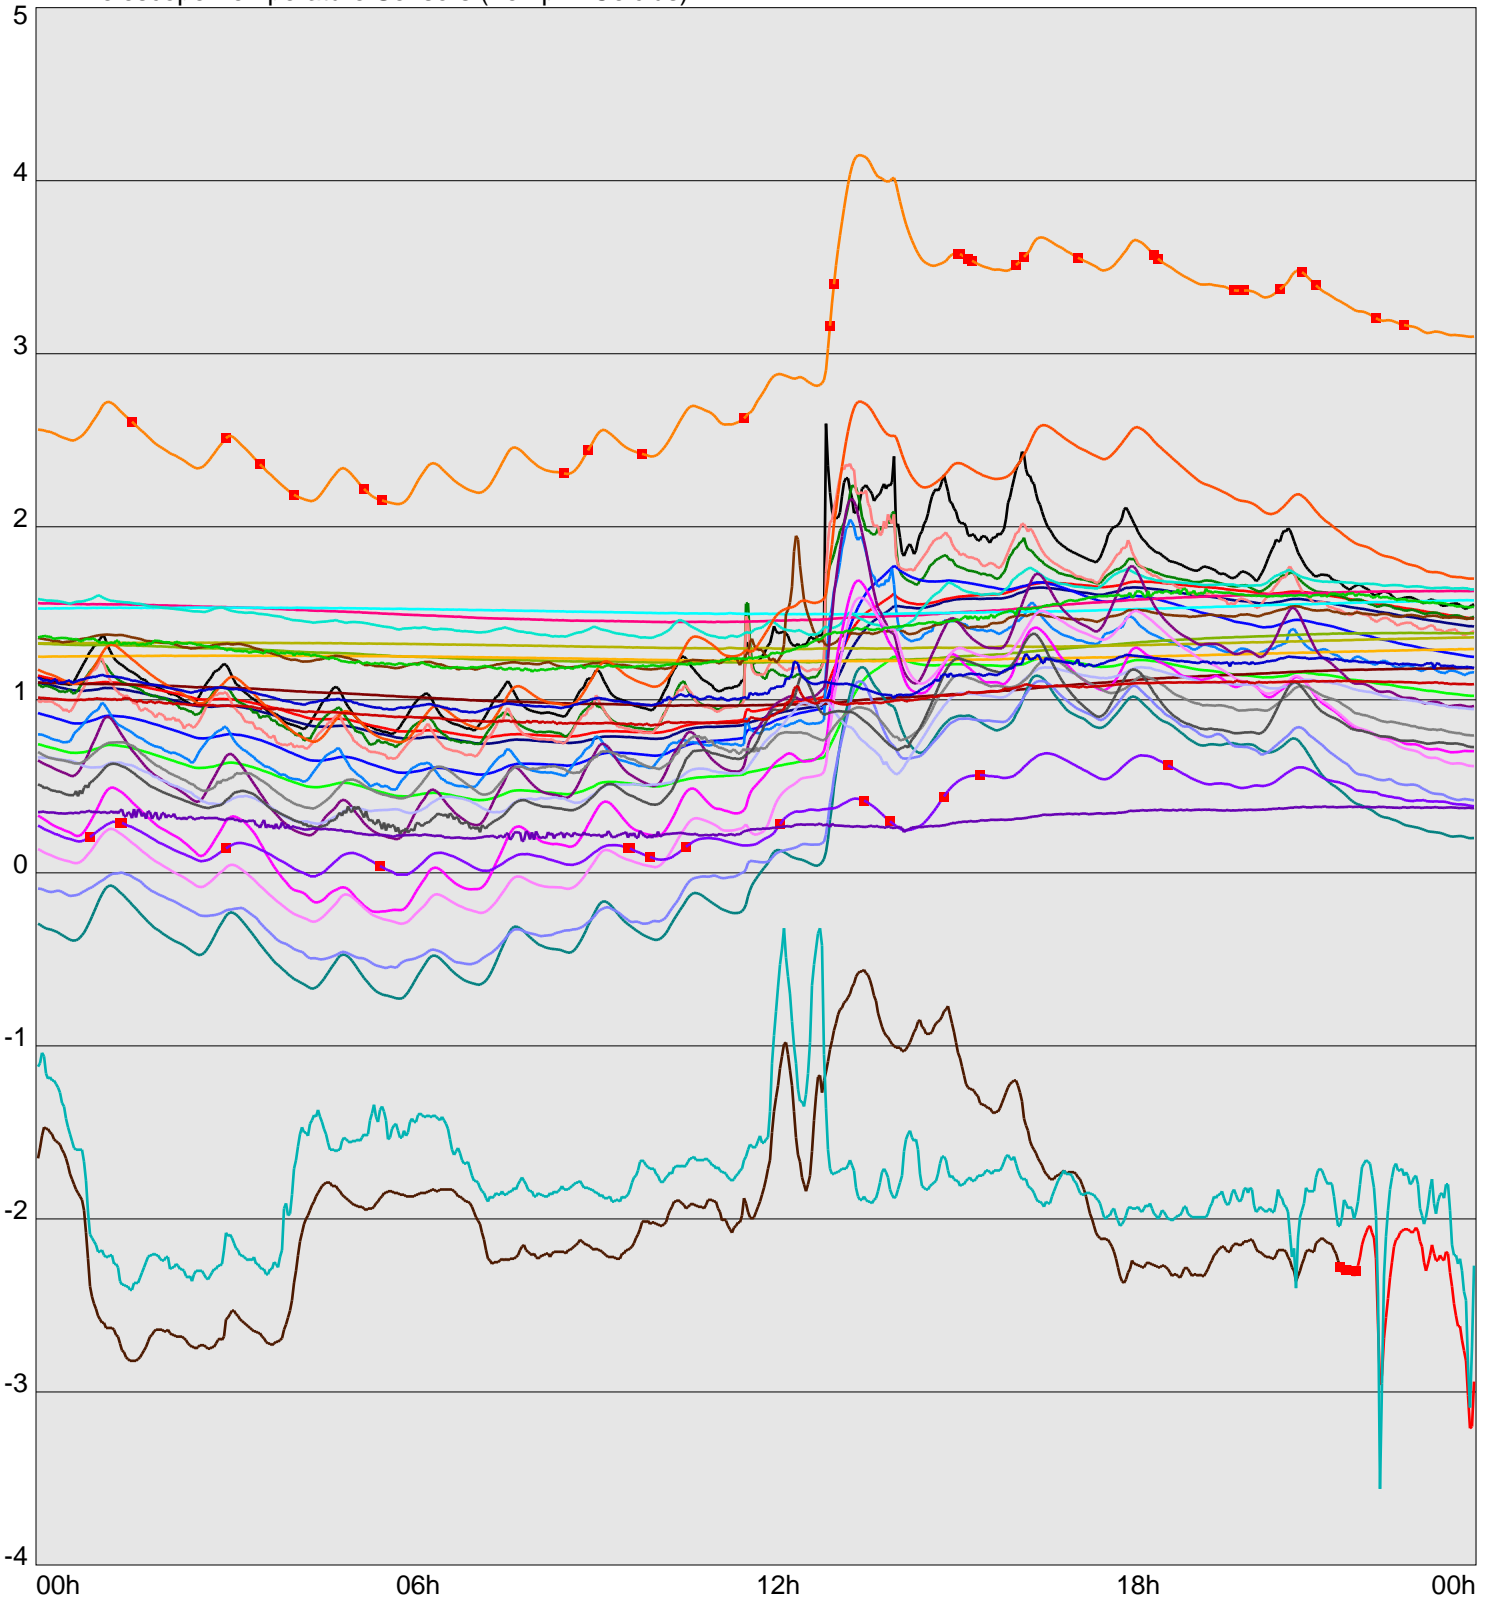

Telescope Temperature Sensors (Temp in Celcius)

| | | | | | | | | | |
|-------|-------|-------|-------|--------|--------|-------|-------|-------|-------|
| — TT1 | — TT2 | — TT3 | — TT4 | — TT5 | — TT6 | — TT7 | — TT8 | — TM1 | — TM2 |
| — TM3 | — TM4 | — TM5 | — TM6 | — TMS1 | — TMS2 | — TD1 | — TD2 | — TD3 | — TD4 |
| — TD5 | — TD6 | — TD7 | — TF1 | — TF2 | — TF3 | — TF4 | — TF5 | — TF6 | — TF7 |
| — TF8 | — TE1 | — TE2 | | | | | | | |