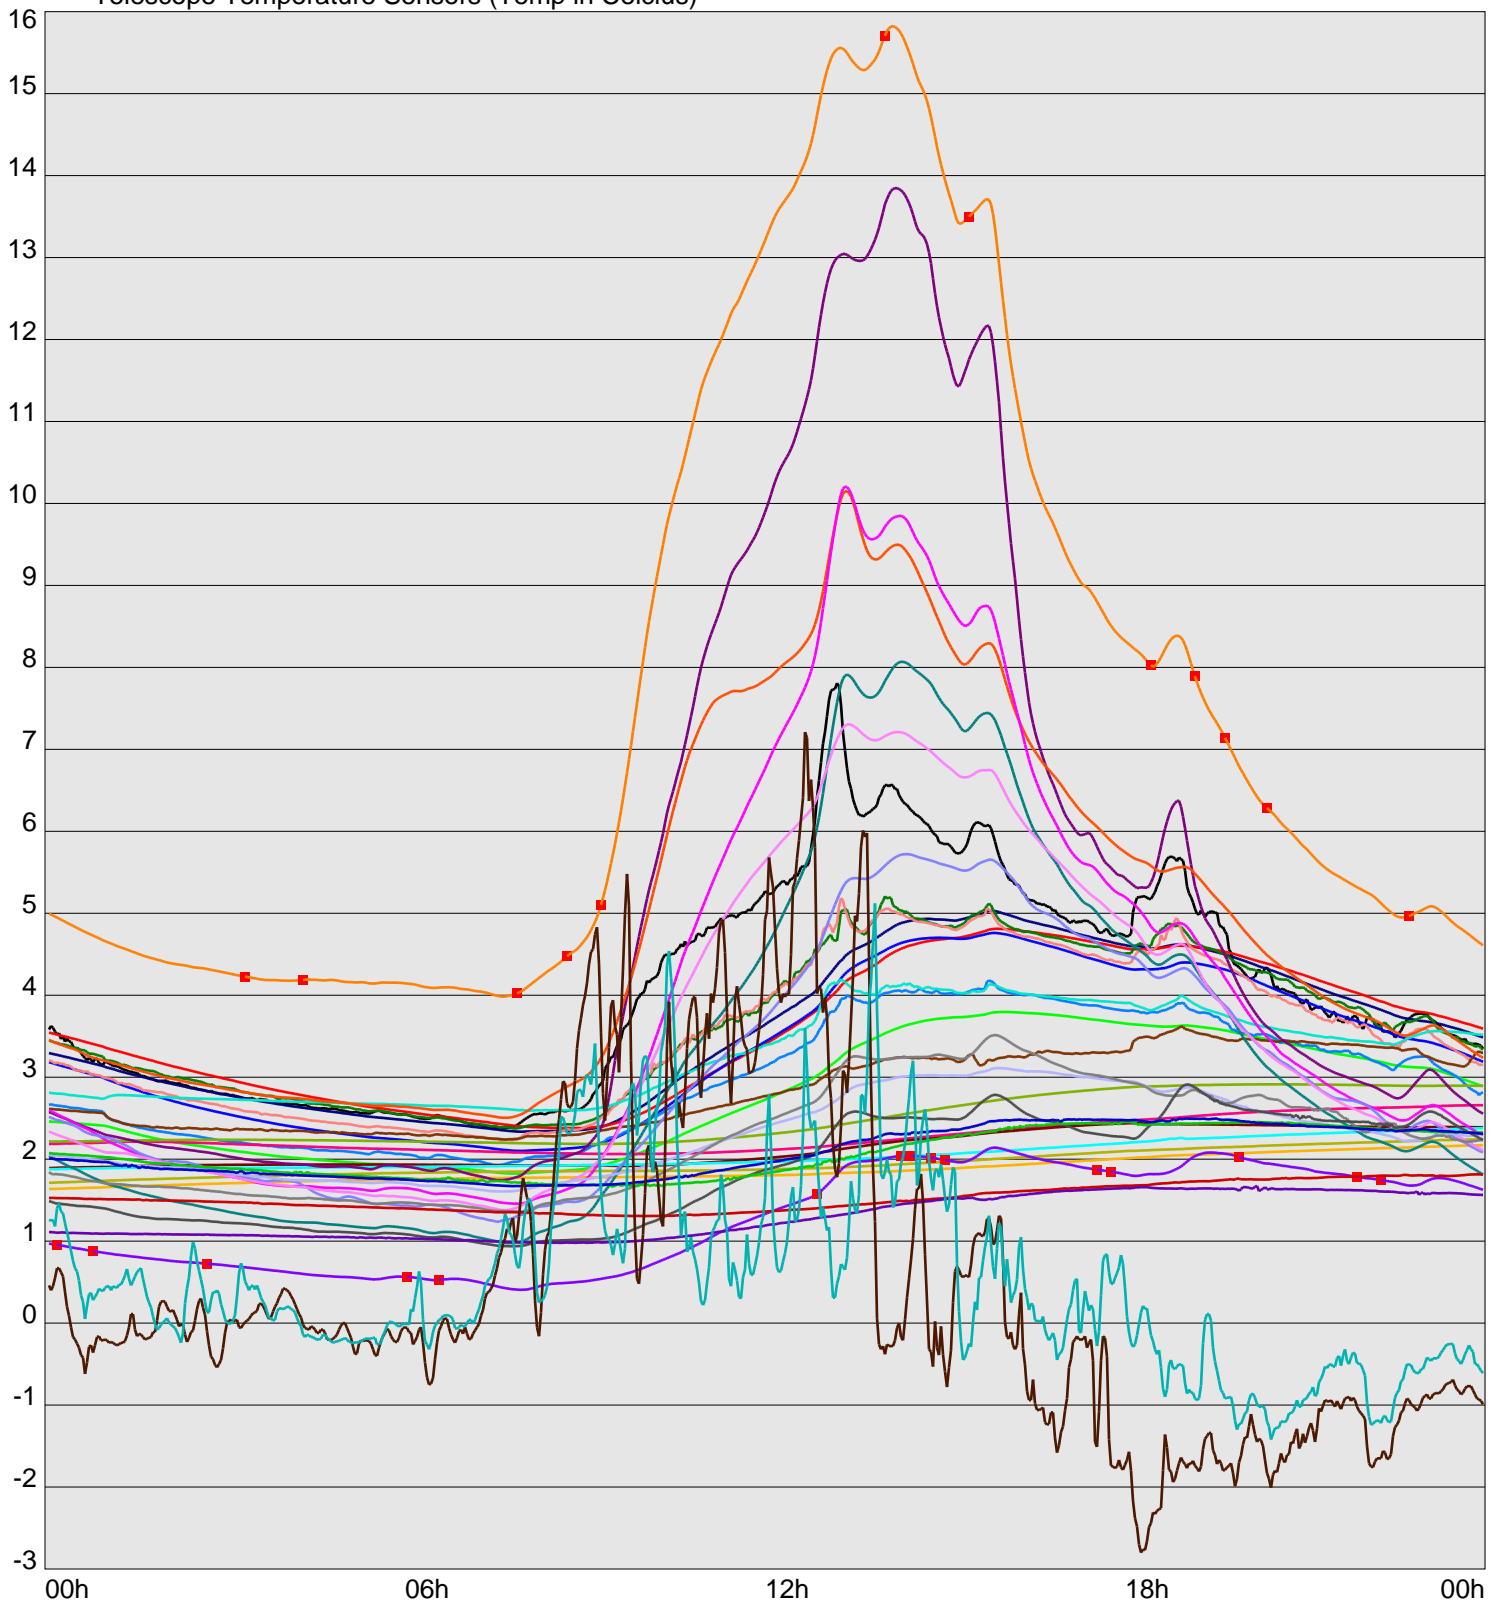

Telescope Temperature Sensors (Temp in Celcius)

TT1	TT2	TT3	TT4	TT5	TT6	TT7	TT8	TM1	TM2
TM3	TM4	TM5	TM6	TMS1	TMS2	TD1	TD2	TD3	TD4
TD5	TD6	TD7	TF1	TF2	TF3	TF4	TF5	TF6	TF7
TF8	TE1	TE2							