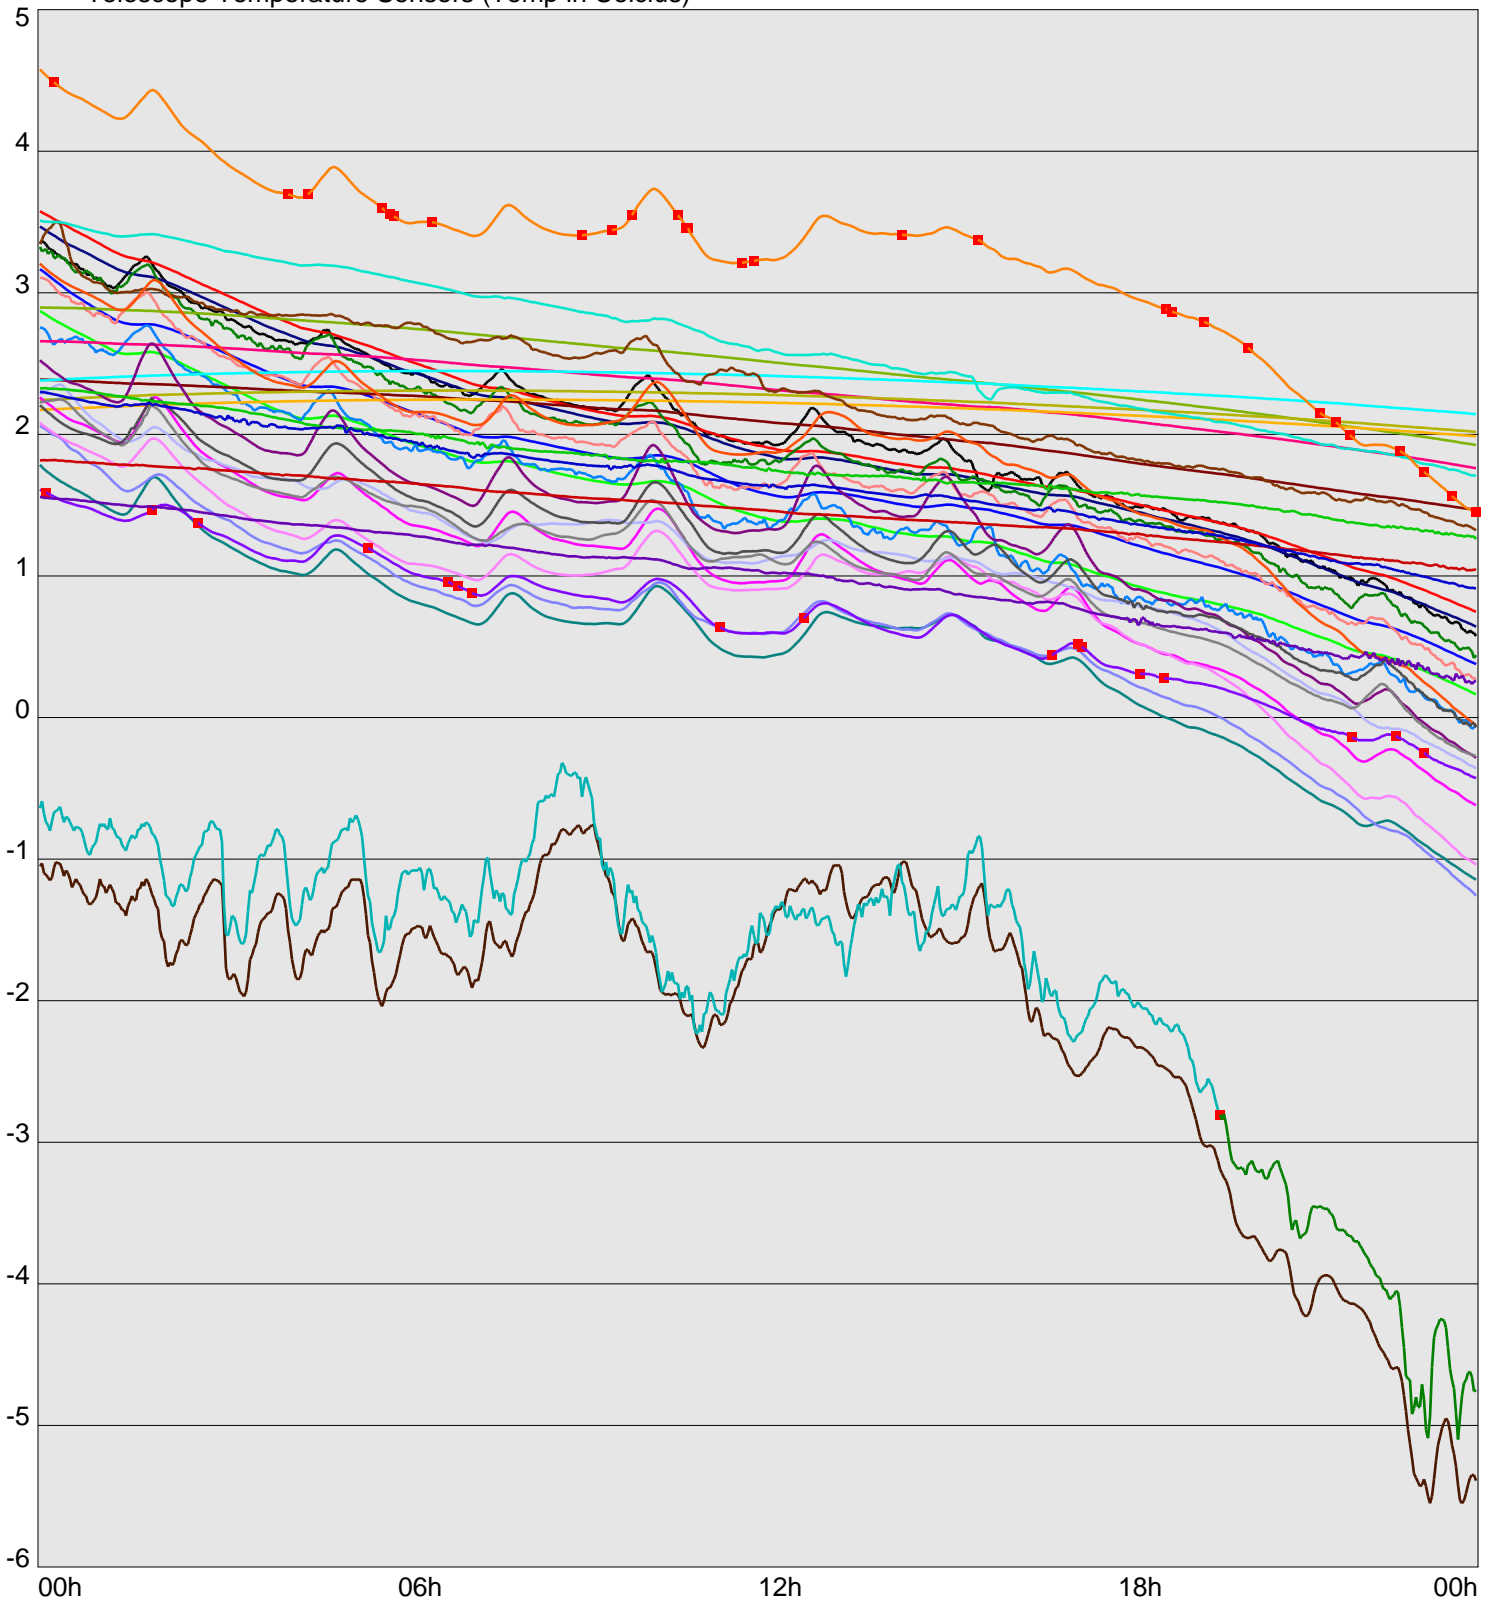

Telescope Temperature Sensors (Temp in Celcius)

|       |       |       |       |        |        |       |       |       |       |
|-------|-------|-------|-------|--------|--------|-------|-------|-------|-------|
| — TT1 | — TT2 | — TT3 | — TT4 | — TT5  | — TT6  | — TT7 | — TT8 | — TM1 | — TM2 |
| — TM3 | — TM4 | — TM5 | — TM6 | — TMS1 | — TMS2 | — TD1 | — TD2 | — TD3 | — TD4 |
| — TD5 | — TD6 | — TD7 | — TF1 | — TF2  | — TF3  | — TF4 | — TF5 | — TF6 | — TF7 |
| — TF8 | — TE1 | — TE2 |       |        |        |       |       |       |       |