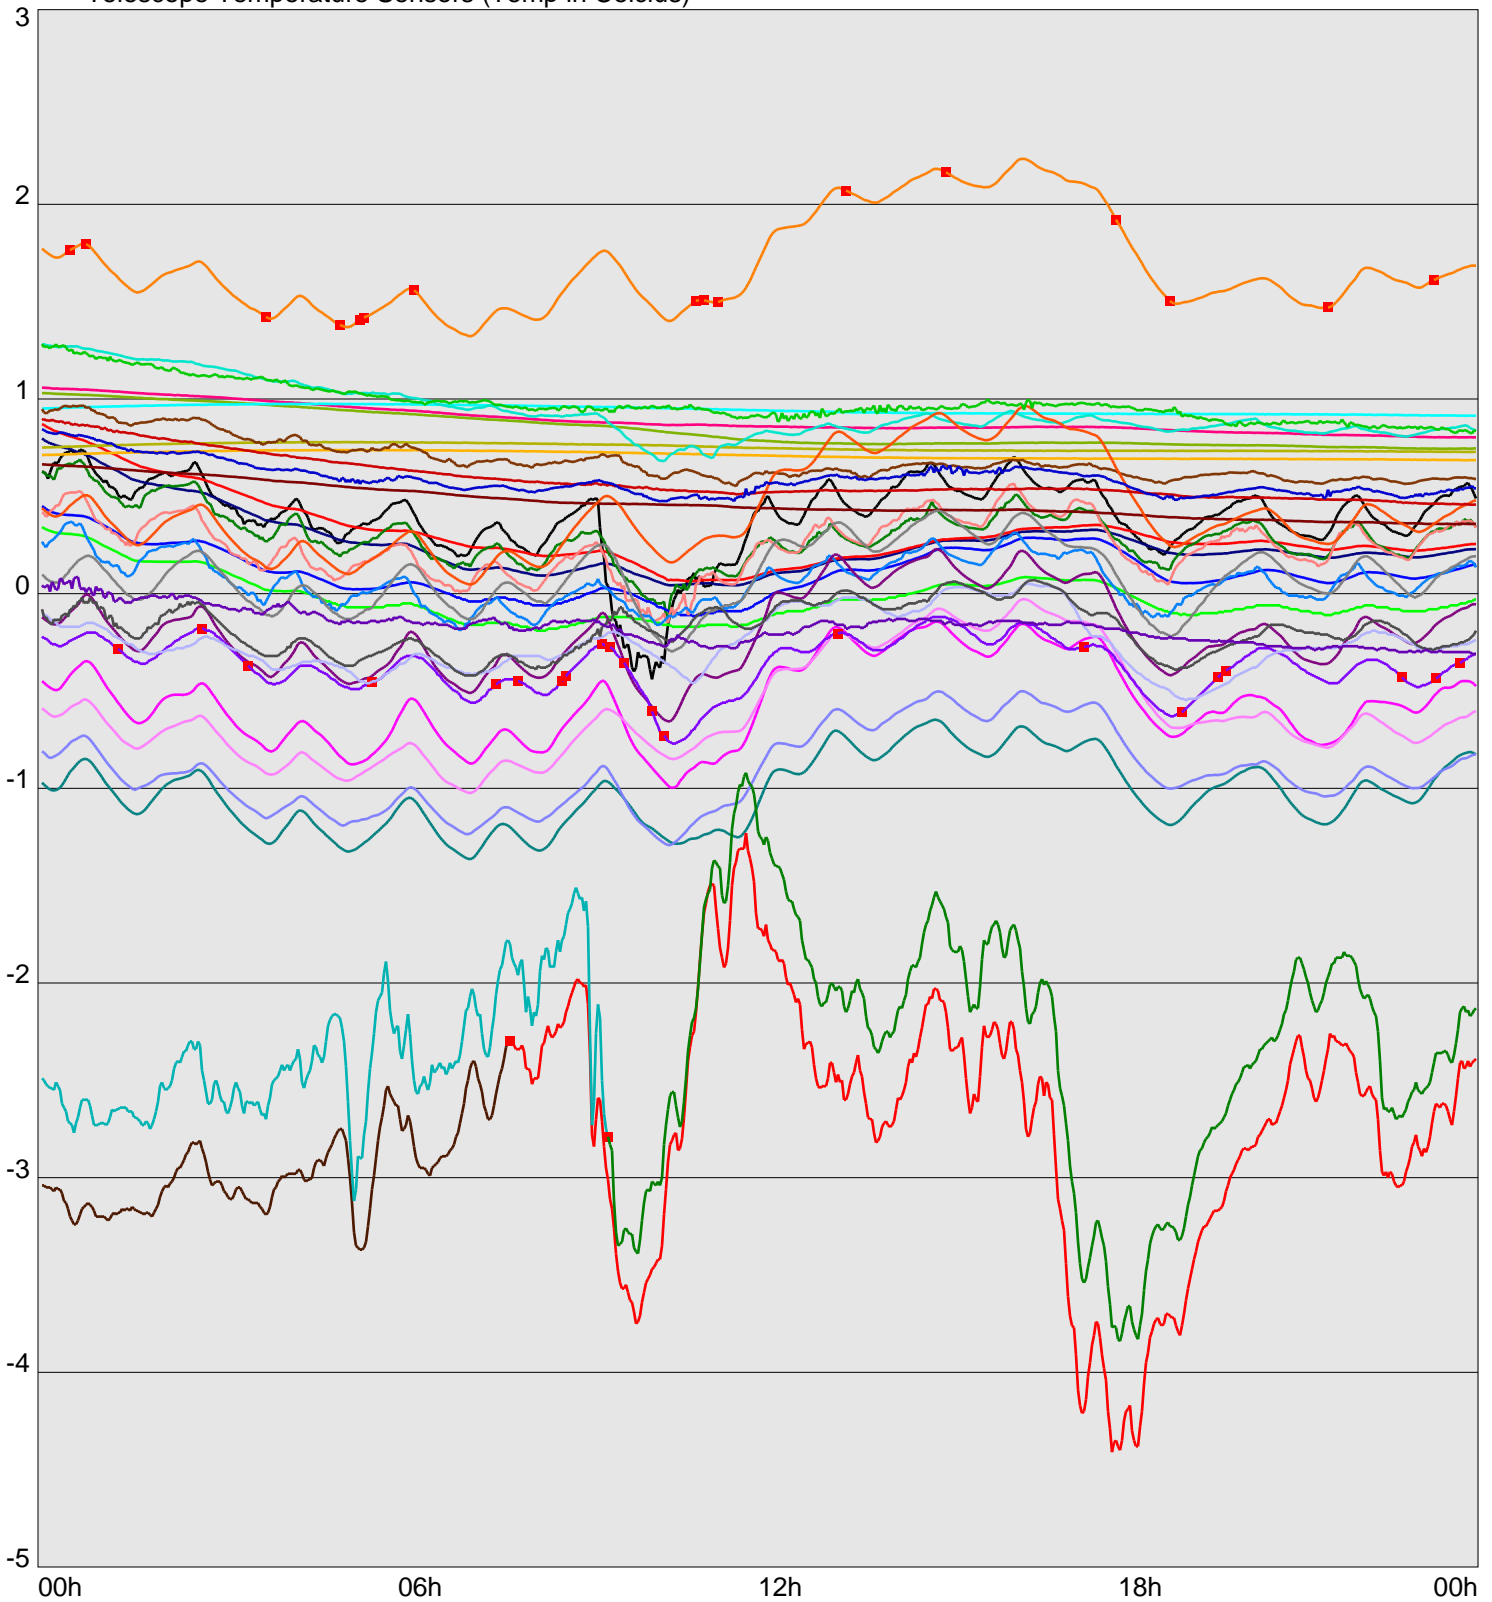

Telescope Temperature Sensors (Temp in Celcius)

TT1	TT2	TT3	TT4	TT5	TT6	TT7	TT8	TM1	TM2
TM3	TM4	TM5	TM6	TMS1	TMS2	TD1	TD2	TD3	TD4
TD5	TD6	TD7	TF1	TF2	TF3	TF4	TF5	TF6	TF7
TF8	TE1	TE2							