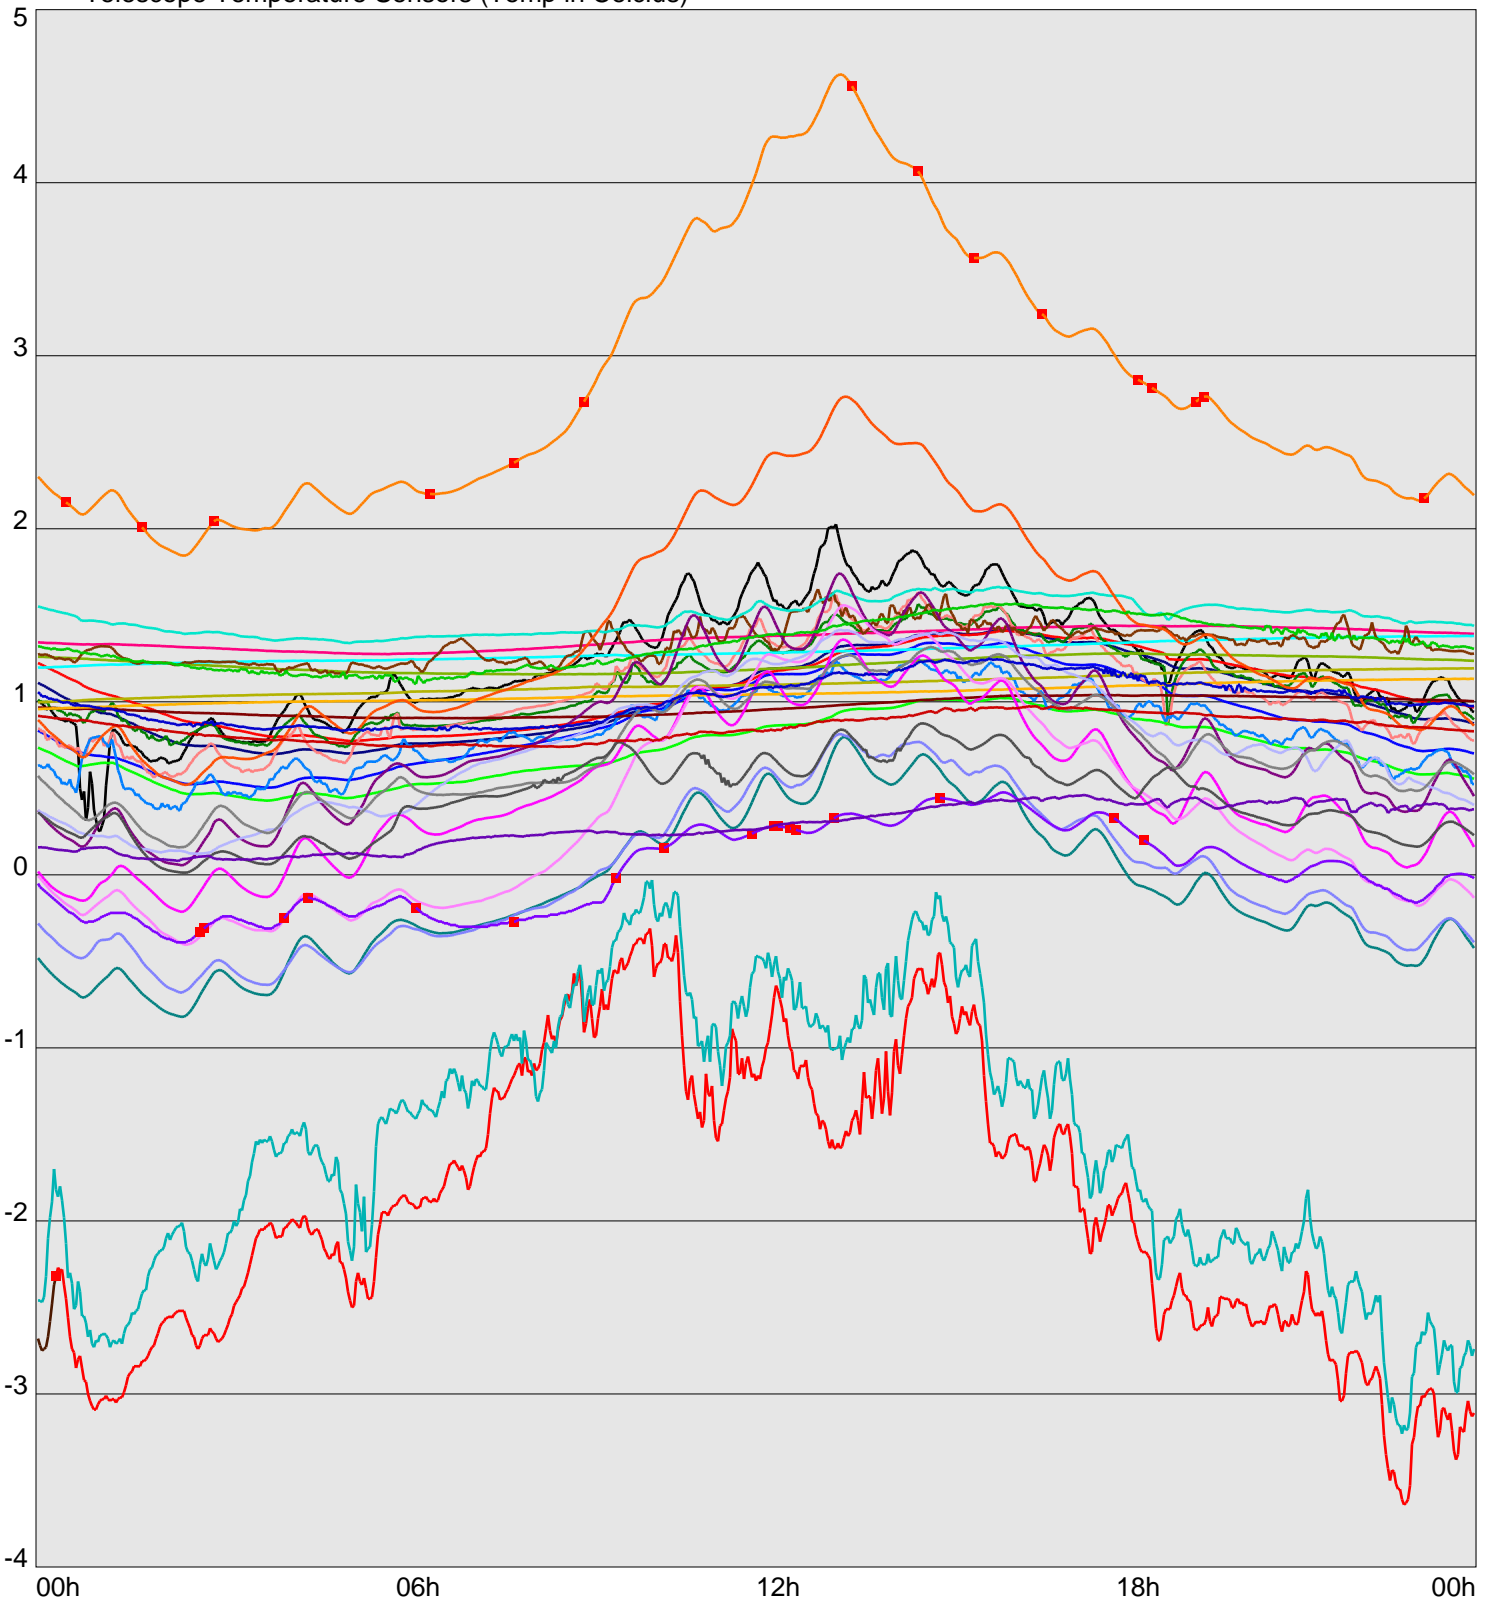

Telescope Temperature Sensors (Temp in Celcius)

TT1	TT2	TT3	TT4	TT5	TT6	TT7	TT8	TM1	TM2
TM3	TM4	TM5	TM6	TMS1	TMS2	TD1	TD2	TD3	TD4
TD5	TD6	TD7	TF1	TF2	TF3	TF4	TF5	TF6	TF7
TF8	TE1	TE2							