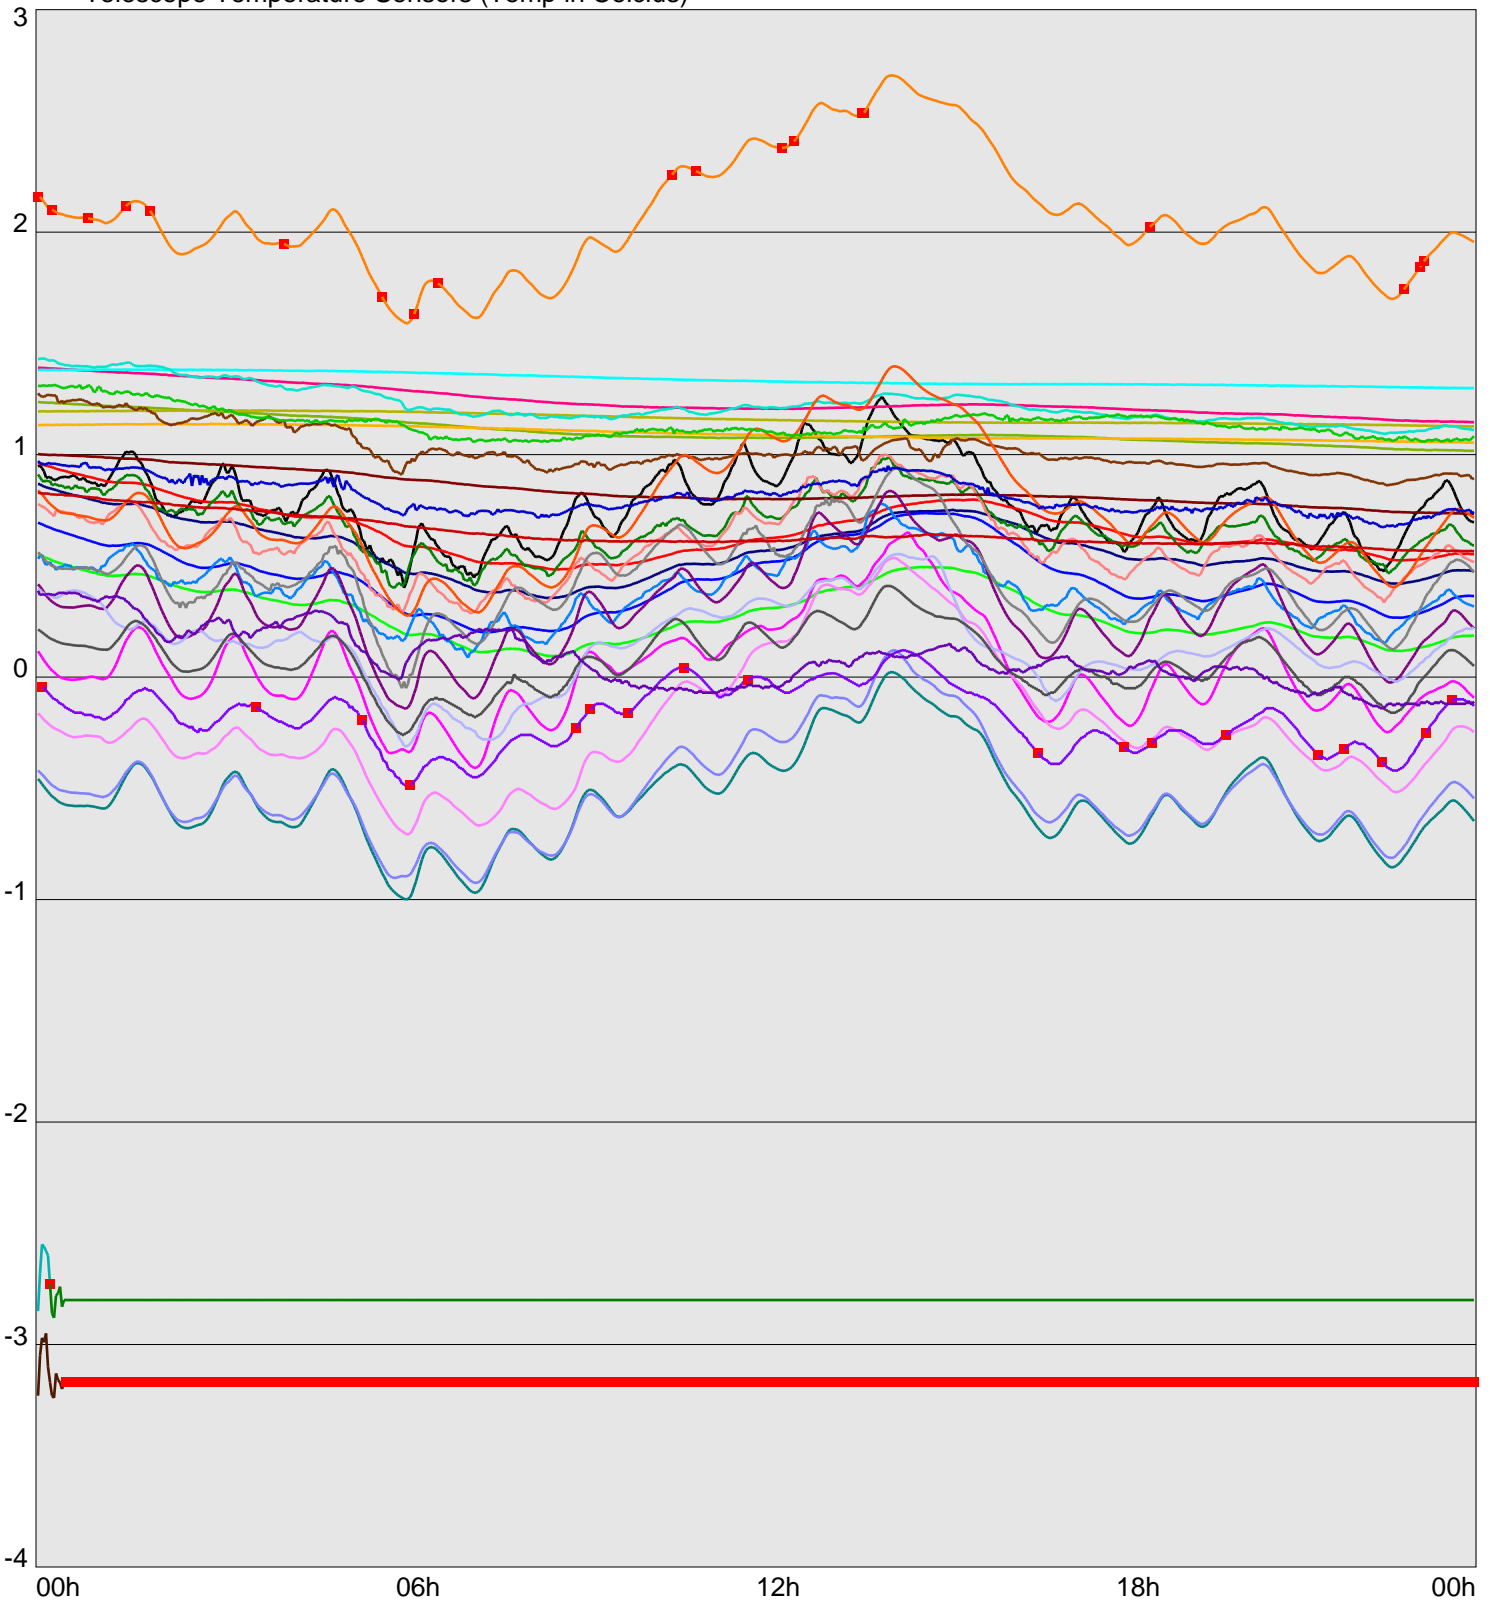

Telescope Temperature Sensors (Temp in Celcius)

TT1	TT2	TT3	TT4	TT5	TT6	TT7	TT8	TM1	TM2
TM3	TM4	TM5	TM6	TMS1	TMS2	TD1	TD2	TD3	TD4
TD5	TD6	TD7	TF1	TF2	TF3	TF4	TF5	TF6	TF7
TF8	TE1	TE2							