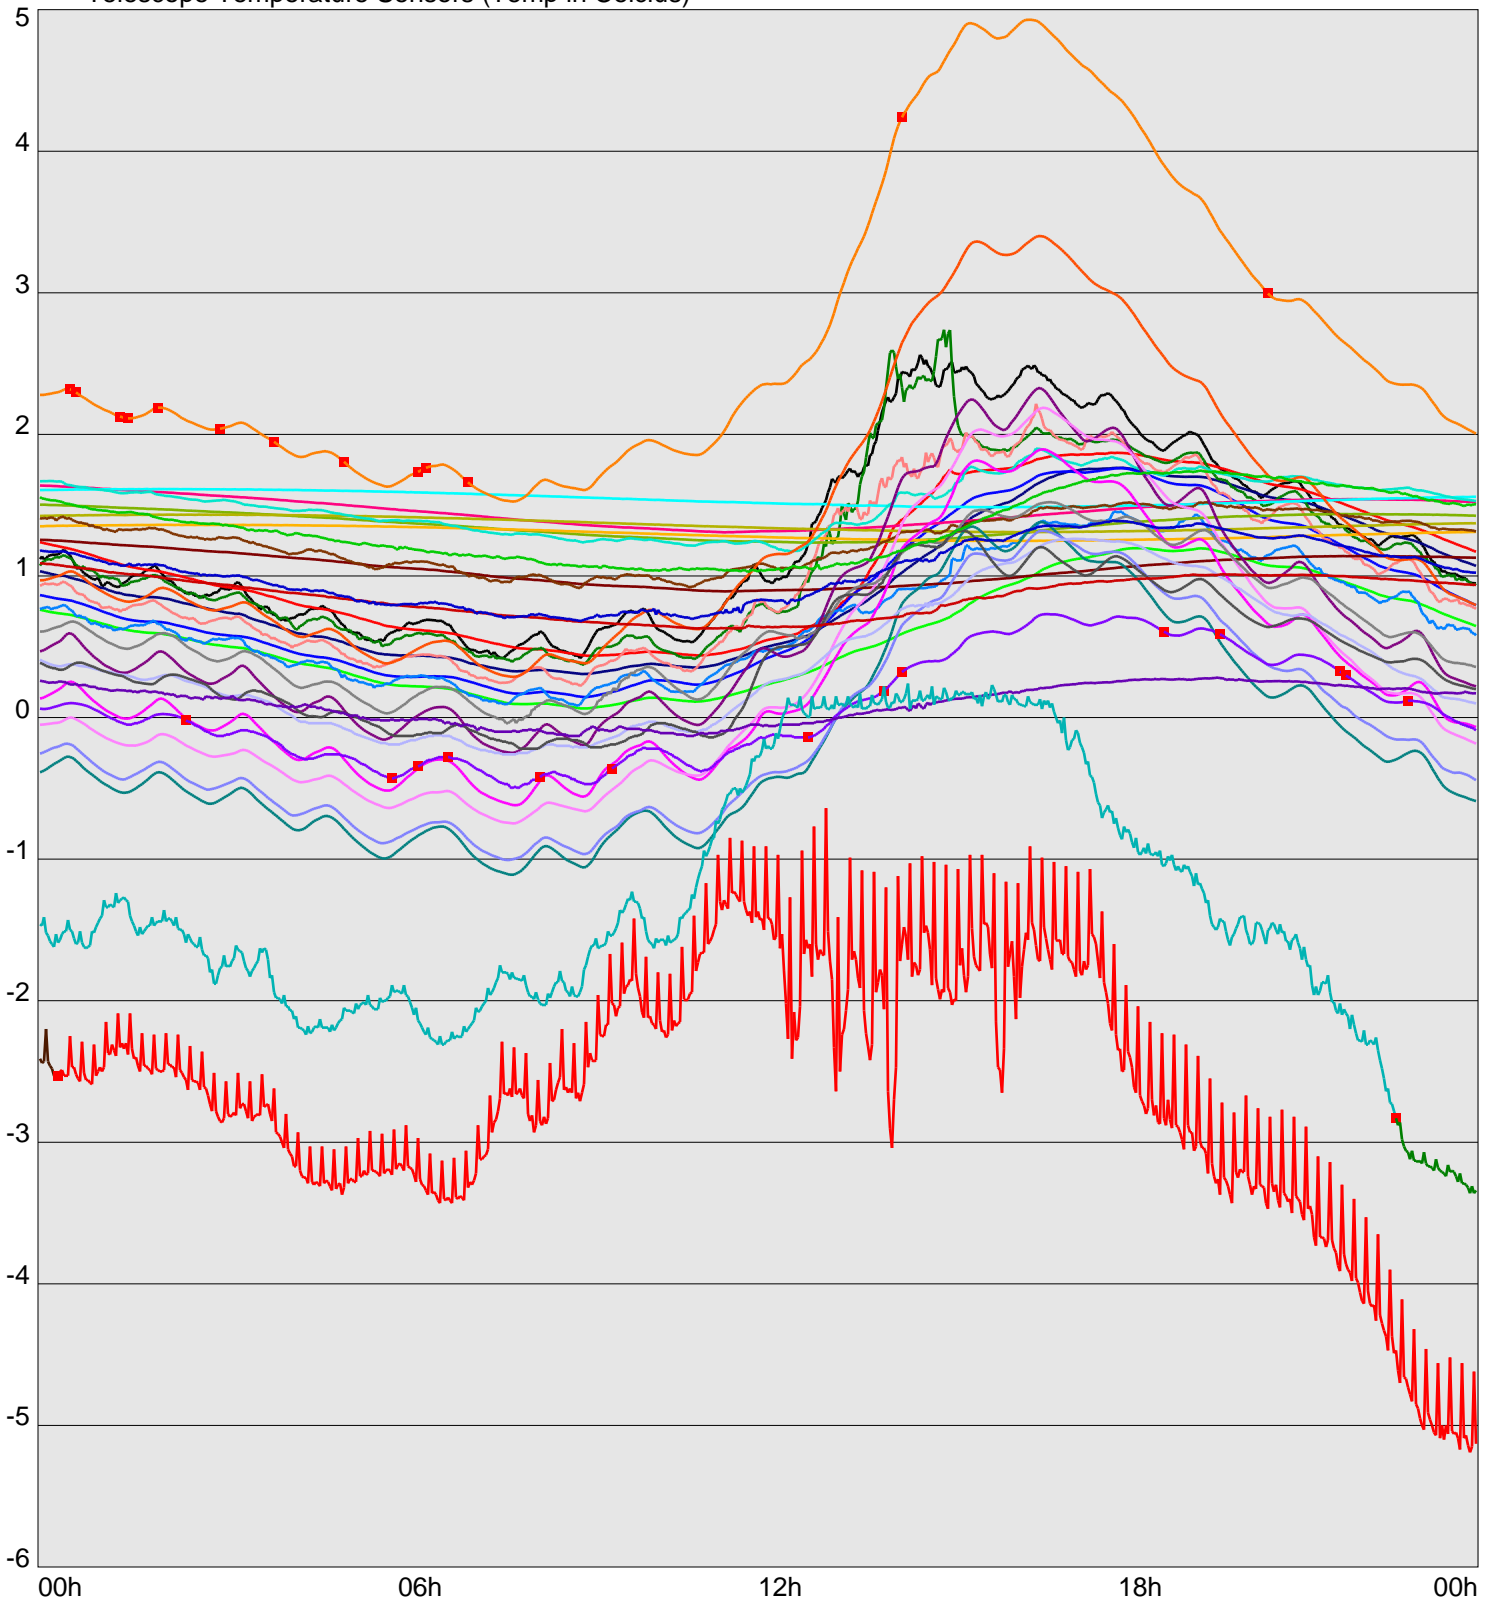

Telescope Temperature Sensors (Temp in Celcius)

TT1	TT2	TT3	TT4	TT5	TT6	TT7	TT8	TM1	TM2
TM3	TM4	TM5	TM6	TMS1	TMS2	TD1	TD2	TD3	TD4
TD5	TD6	TD7	TF1	TF2	TF3	TF4	TF5	TF6	TF7
TF8	TE1	TE2							