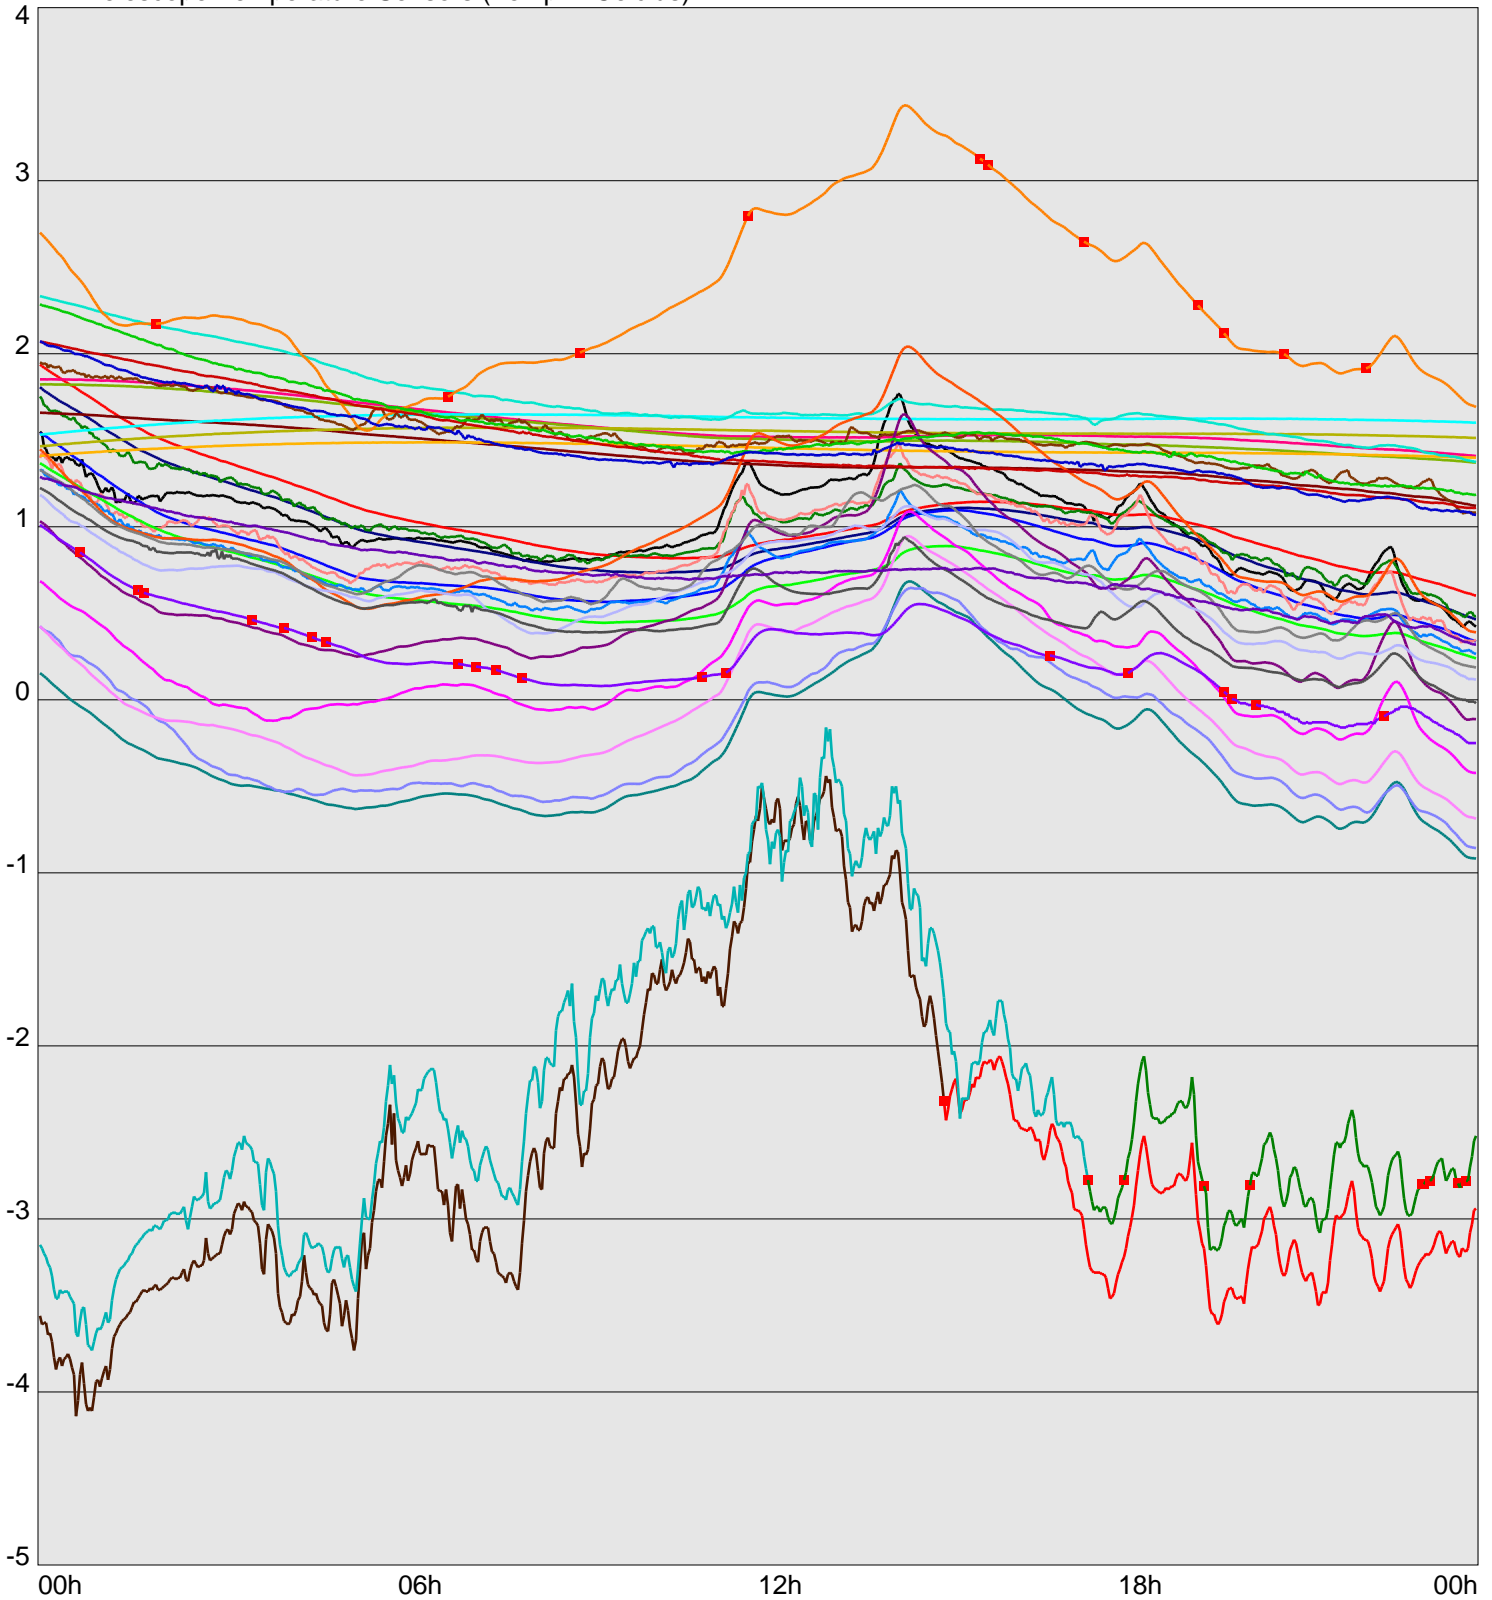

Telescope Temperature Sensors (Temp in Celcius)

TT1	TT2	TT3	TT4	TT5	TT6	TT7	TT8	TM1	TM2
TM3	TM4	TM5	TM6	TMS1	TMS2	TD1	TD2	TD3	TD4
TD5	TD6	TD7	TF1	TF2	TF3	TF4	TF5	TF6	TF7
TF8	TE1	TE2							