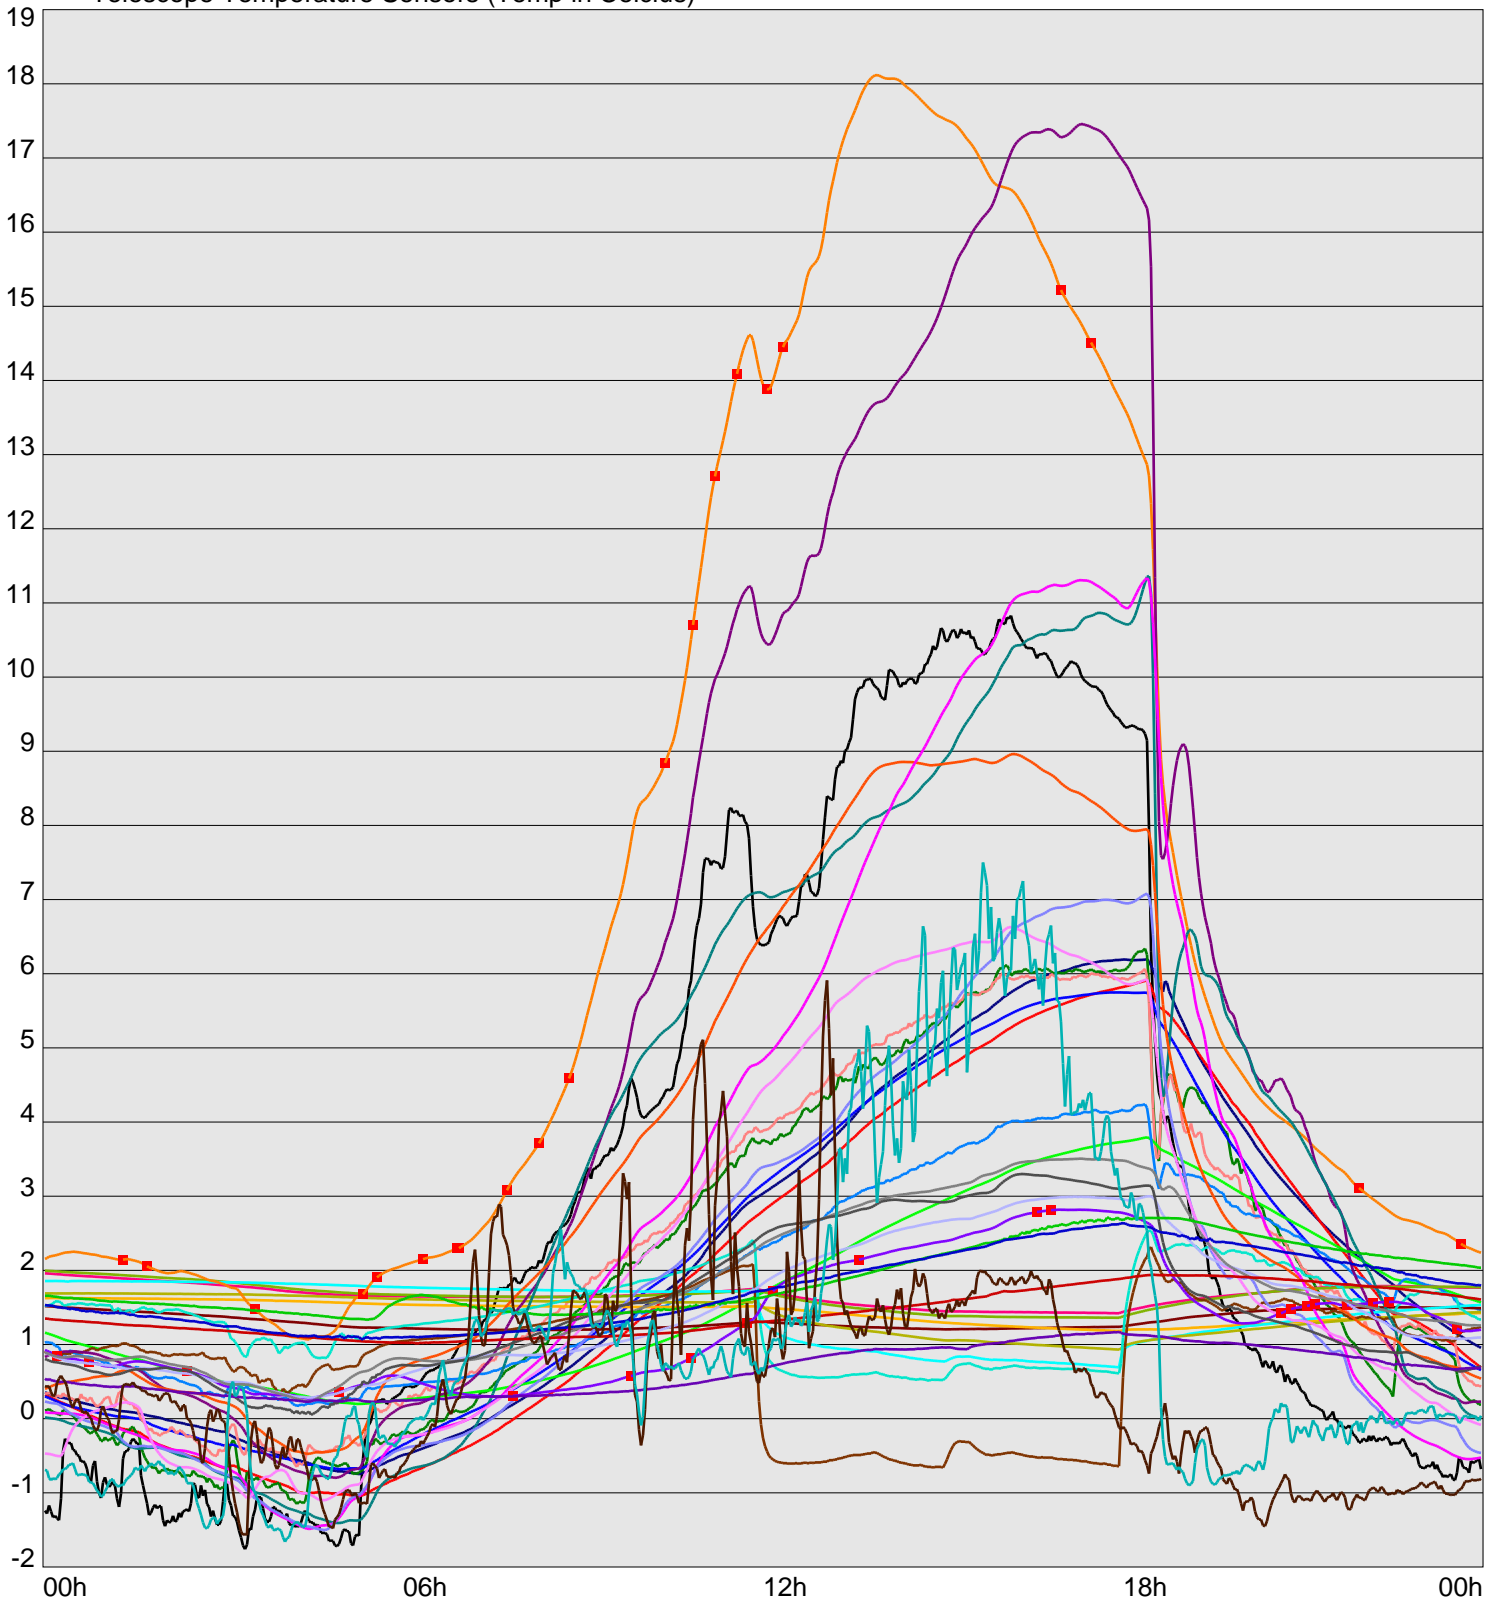

Telescope Temperature Sensors (Temp in Celcius)

— TT1	— TT2	— TT3	— TT4	— TT5	— TT6	— TT7	— TT8	— TM1	— TM2
— TM3	— TM4	— TM5	— TM6	— TMS1	— TMS2	— TD1	— TD2	— TD3	— TD4
— TD5	— TD6	— TD7	— TF1	— TF2	— TF3	— TF4	— TF5	— TF6	— TF7
— TF8	— TE1	— TE2							