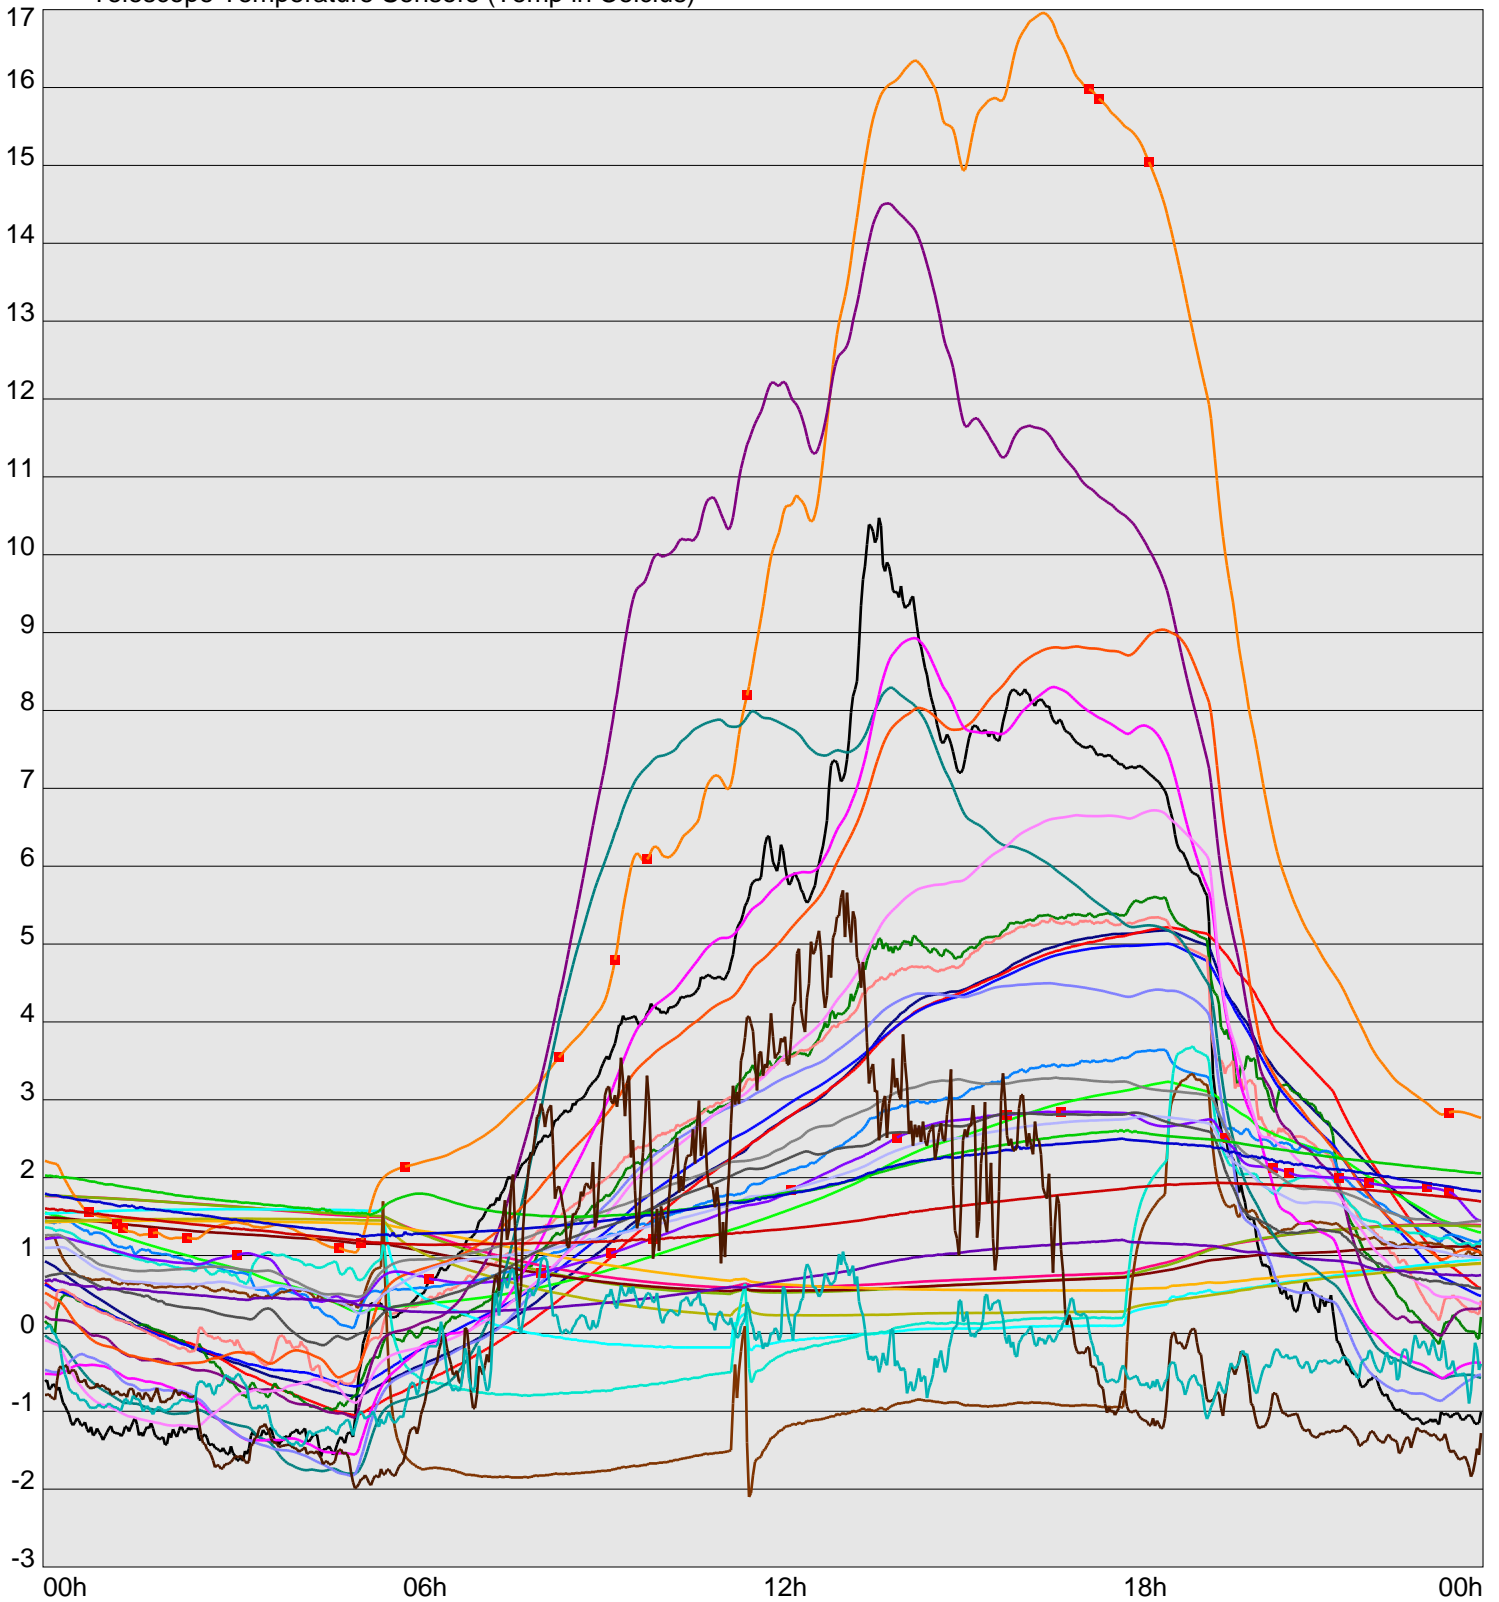

Telescope Temperature Sensors (Temp in Celcius)

TT1	TT2	TT3	TT4	TT5	TT6	TT7	TT8	TM1	TM2
TM3	TM4	TM5	TM6	TMS1	TMS2	TD1	TD2	TD3	TD4
TD5	TD6	TD7	TF1	TF2	TF3	TF4	TF5	TF6	TF7
TF8	TE1	TE2							