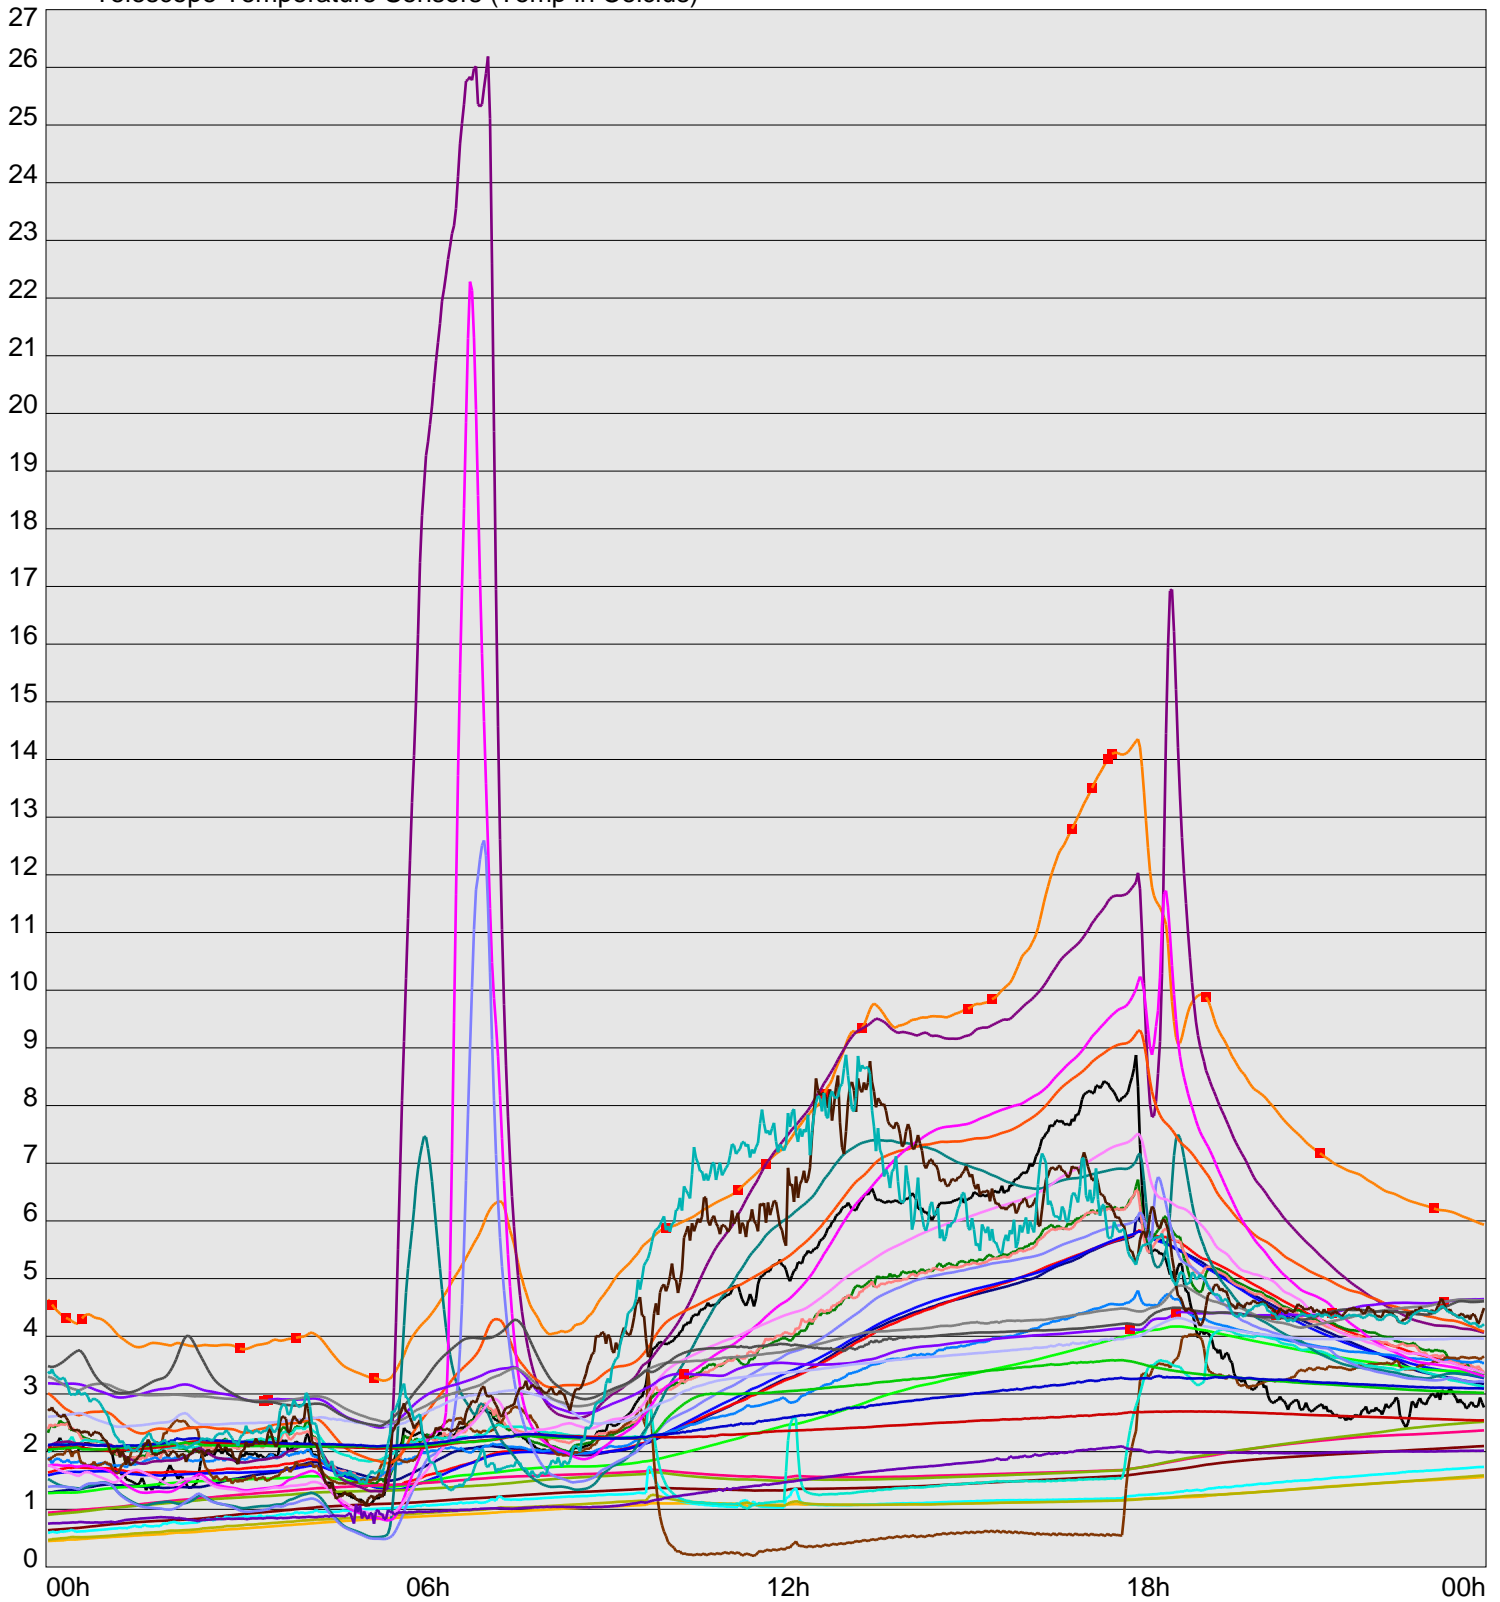

Telescope Temperature Sensors (Temp in Celcius)

— TT1	— TT2	— TT3	— TT4	— TT5	— TT6	— TT7	— TT8	— TM1	— TM2
— TM3	— TM4	— TM5	— TM6	— TMS1	— TMS2	— TD1	— TD2	— TD3	— TD4
— TD5	— TD6	— TD7	— TF1	— TF2	— TF3	— TF4	— TF5	— TF6	— TF7
— TF8	— TE1	— TE2							