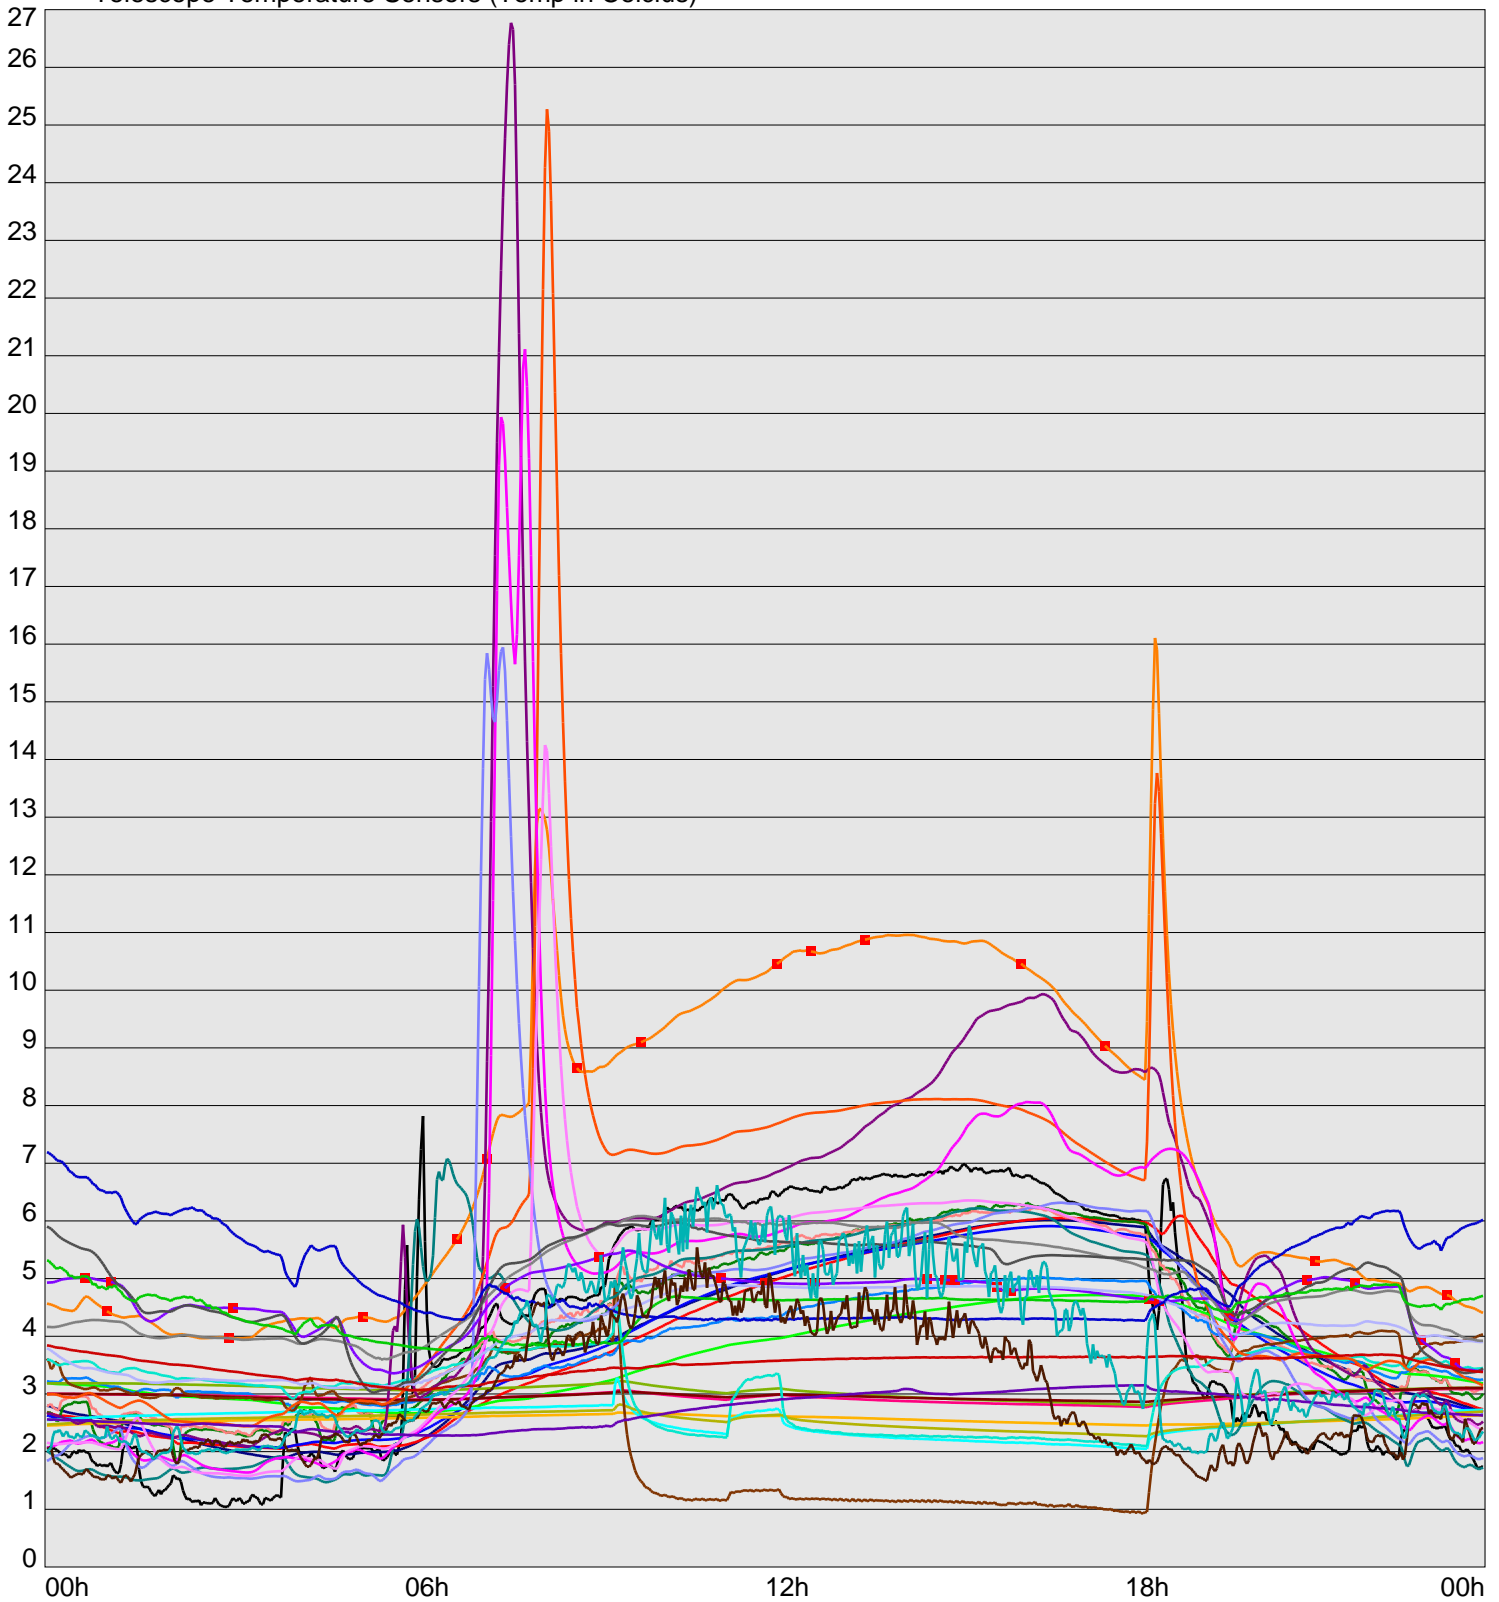

Telescope Temperature Sensors (Temp in Celcius)

TT1	TT2	TT3	TT4	TT5	TT6	TT7	TT8	TM1	TM2
TM3	TM4	TM5	TM6	TMS1	TMS2	TD1	TD2	TD3	TD4
TD5	TD6	TD7	TF1	TF2	TF3	TF4	TF5	TF6	TF7
TF8	TE1	TE2							