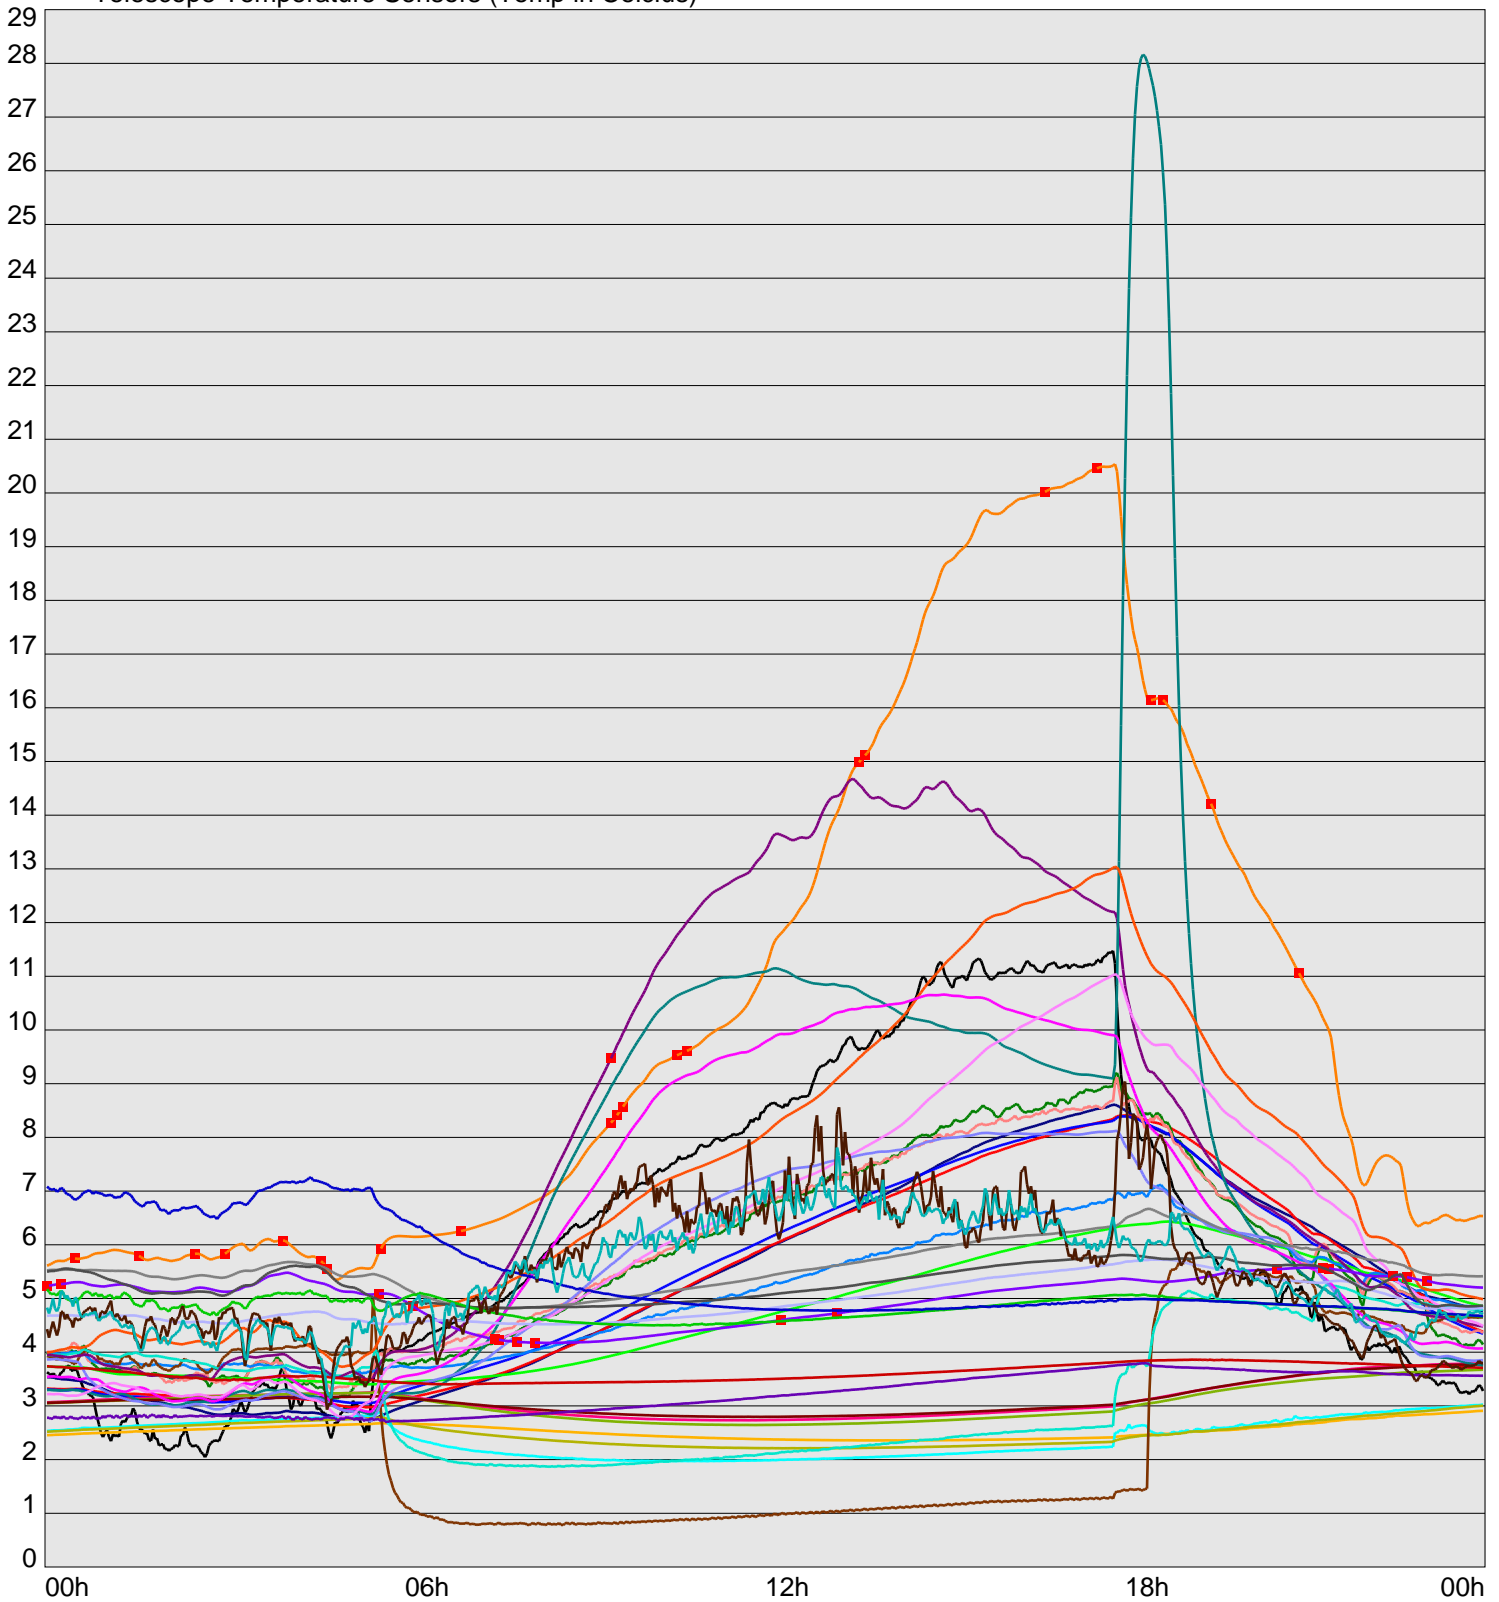

Telescope Temperature Sensors (Temp in Celcius)

TT1	TT2	TT3	TT4	TT5	TT6	TT7	TT8	TM1	TM2
TM3	TM4	TM5	TM6	TMS1	TMS2	TD1	TD2	TD3	TD4
TD5	TD6	TD7	TF1	TF2	TF3	TF4	TF5	TF6	TF7
TF8	TE1	TE2							