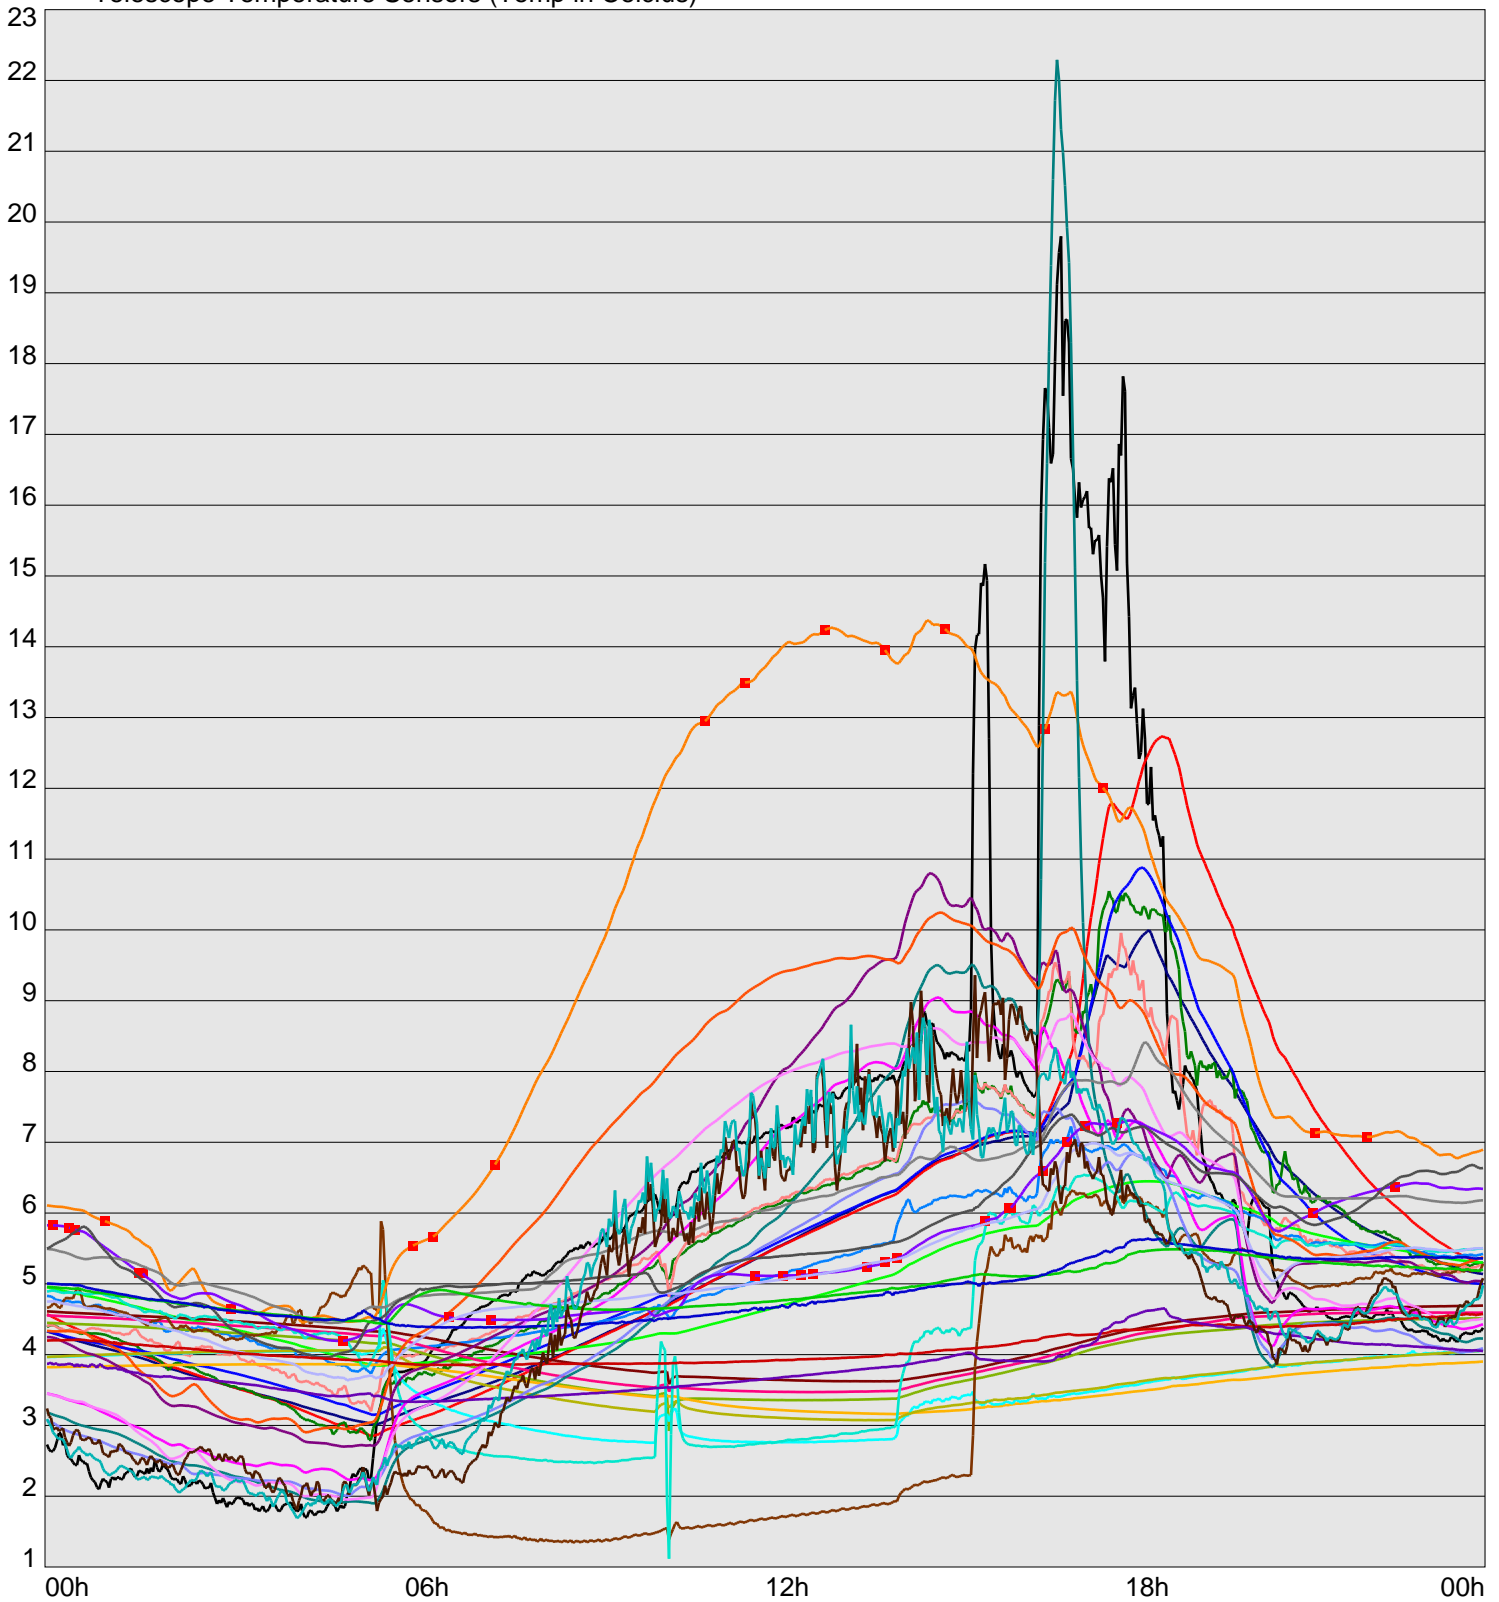

Telescope Temperature Sensors (Temp in Celcius)

TT1	TT2	TT3	TT4	TT5	TT6	TT7	TT8	TM1	TM2
TM3	TM4	TM5	TM6	TMS1	TMS2	TD1	TD2	TD3	TD4
TD5	TD6	TD7	TF1	TF2	TF3	TF4	TF5	TF6	TF7
TF8	TE1	TE2							