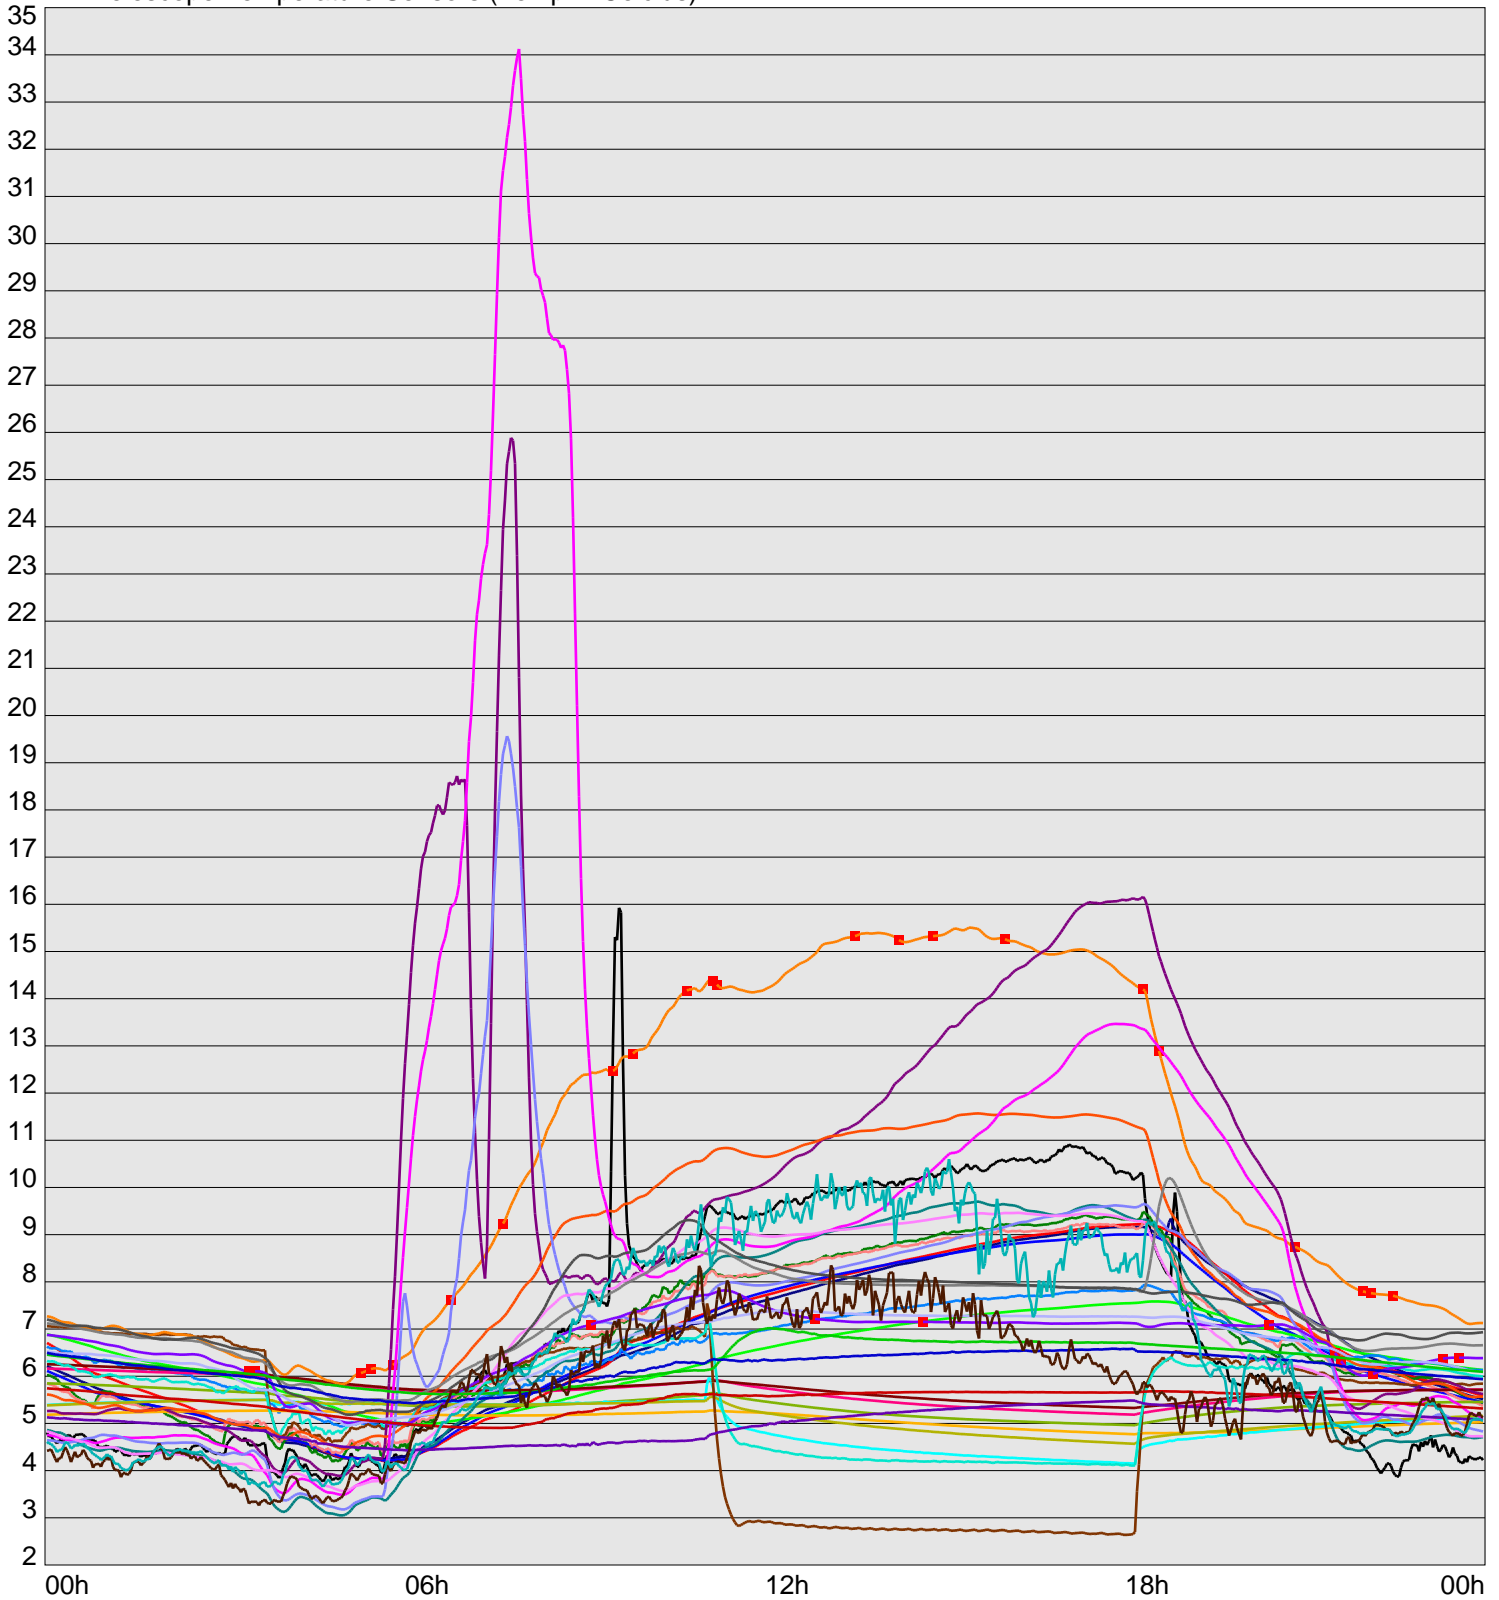

Telescope Temperature Sensors (Temp in Celcius)

TT1	TT2	TT3	TT4	TT5	TT6	TT7	TT8	TM1	TM2
TM3	TM4	TM5	TM6	TMS1	TMS2	TD1	TD2	TD3	TD4
TD5	TD6	TD7	TF1	TF2	TF3	TF4	TF5	TF6	TF7
TF8	TE1	TE2							