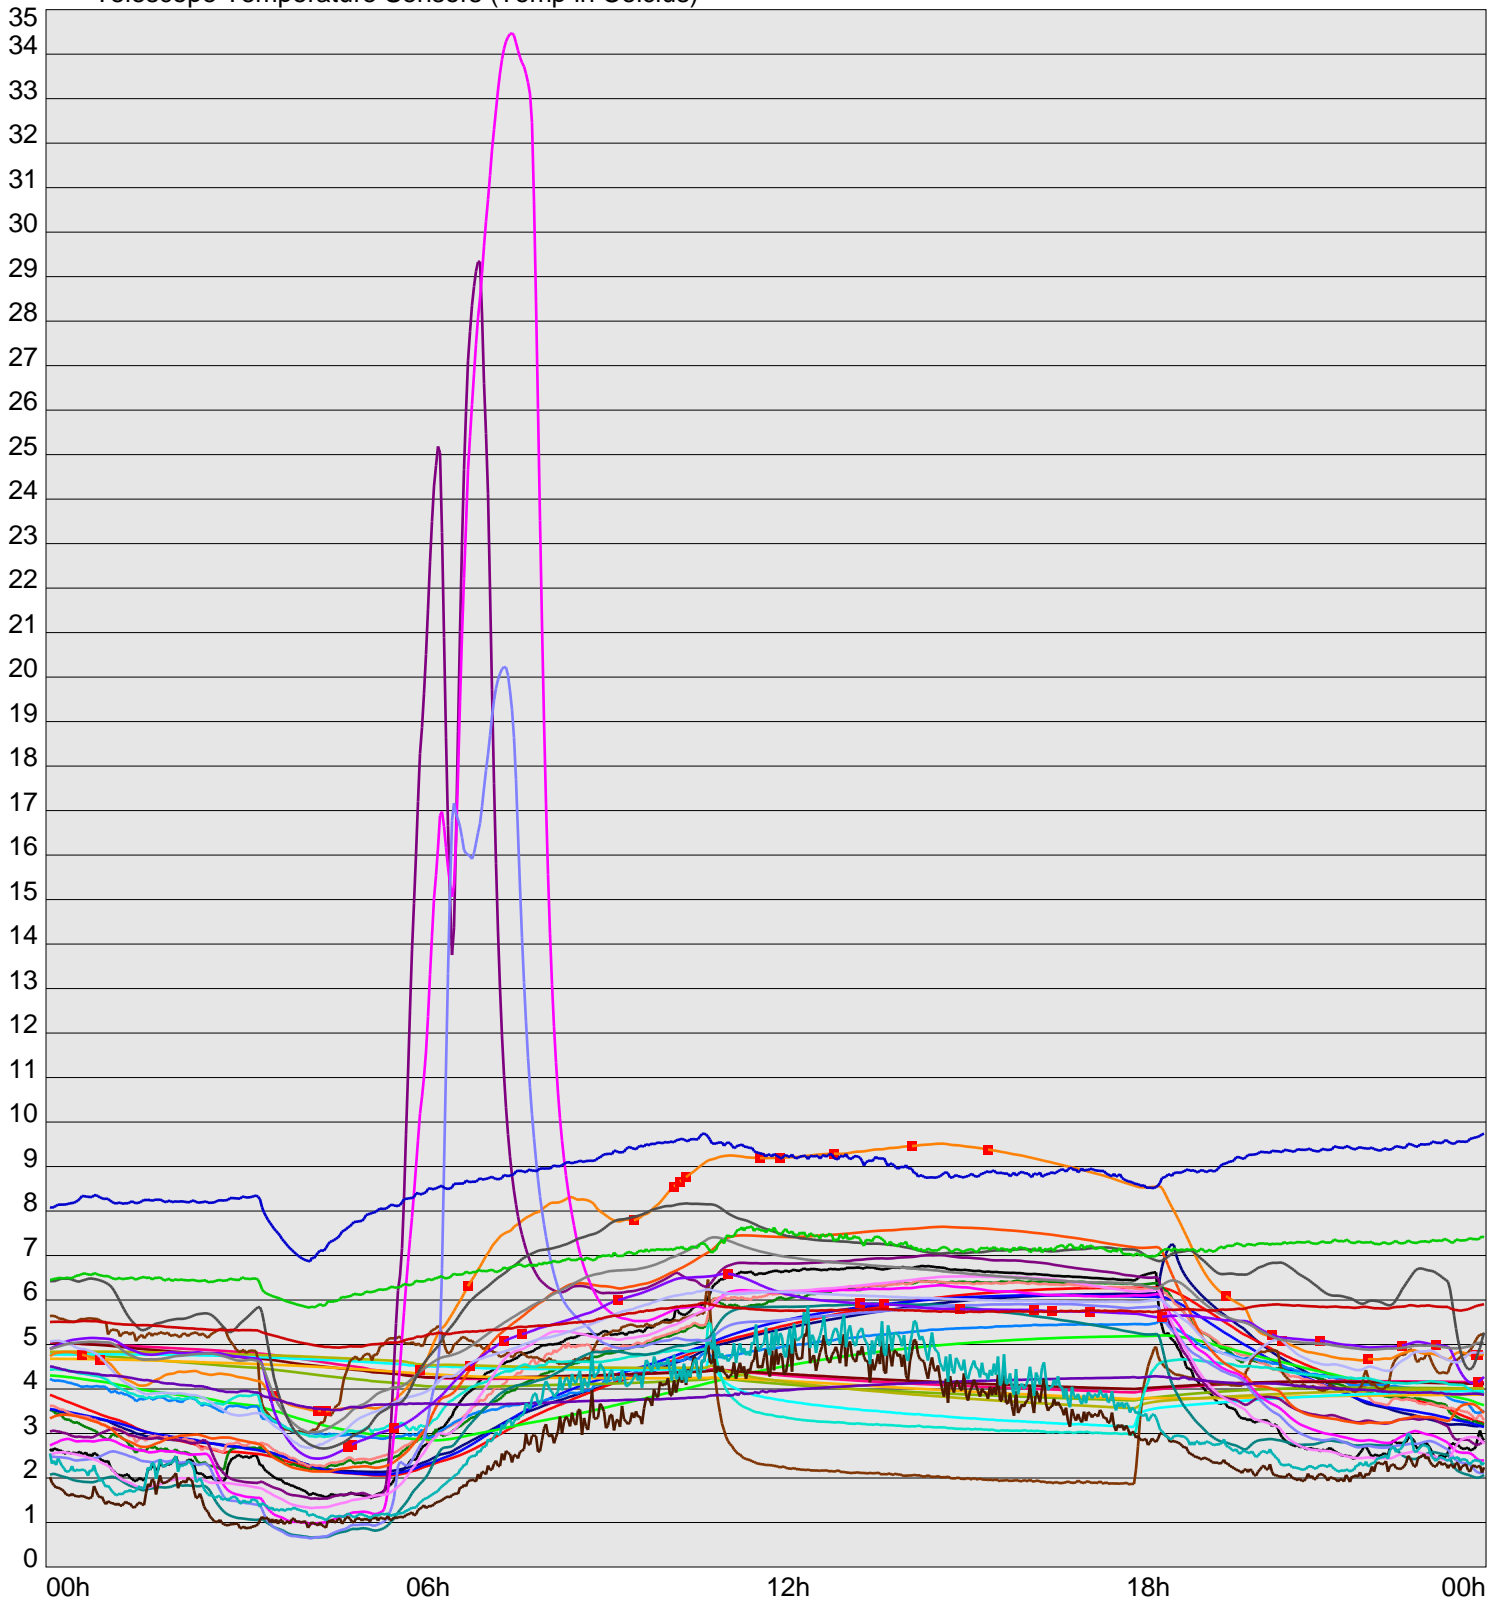

Telescope Temperature Sensors (Temp in Celcius)

TT1	TT2	TT3	TT4	TT5	TT6	TT7	TT8	TM1	TM2
TM3	TM4	TM5	TM6	TMS1	TMS2	TD1	TD2	TD3	TD4
TD5	TD6	TD7	TF1	TF2	TF3	TF4	TF5	TF6	TF7
TF8	TE1	TE2							