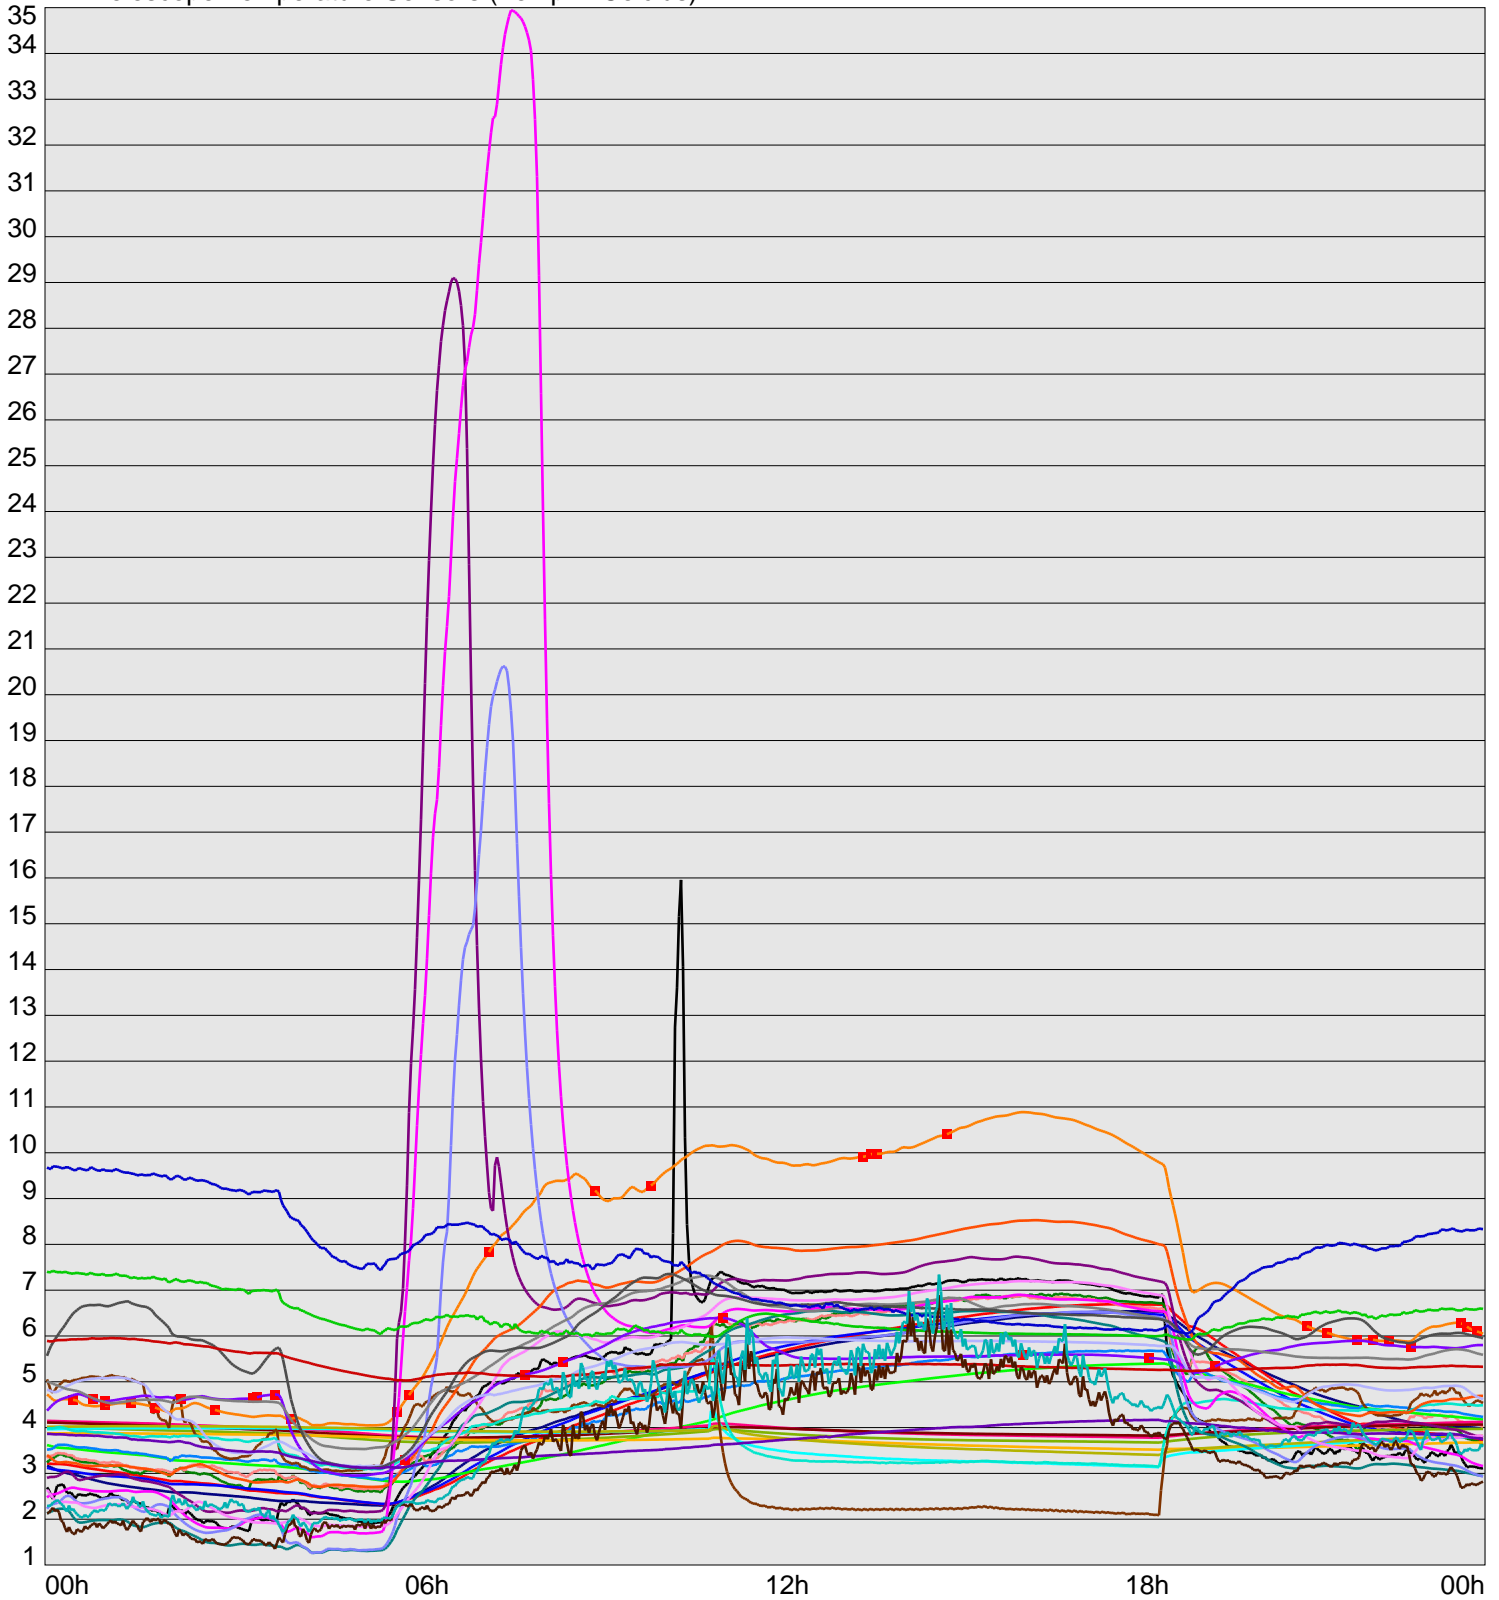

Telescope Temperature Sensors (Temp in Celcius)

TT1	TT2	TT3	TT4	TT5	TT6	TT7	TT8	TM1	TM2
TM3	TM4	TM5	TM6	TMS1	TMS2	TD1	TD2	TD3	TD4
TD5	TD6	TD7	TF1	TF2	TF3	TF4	TF5	TF6	TF7
TF8	TE1	TE2							