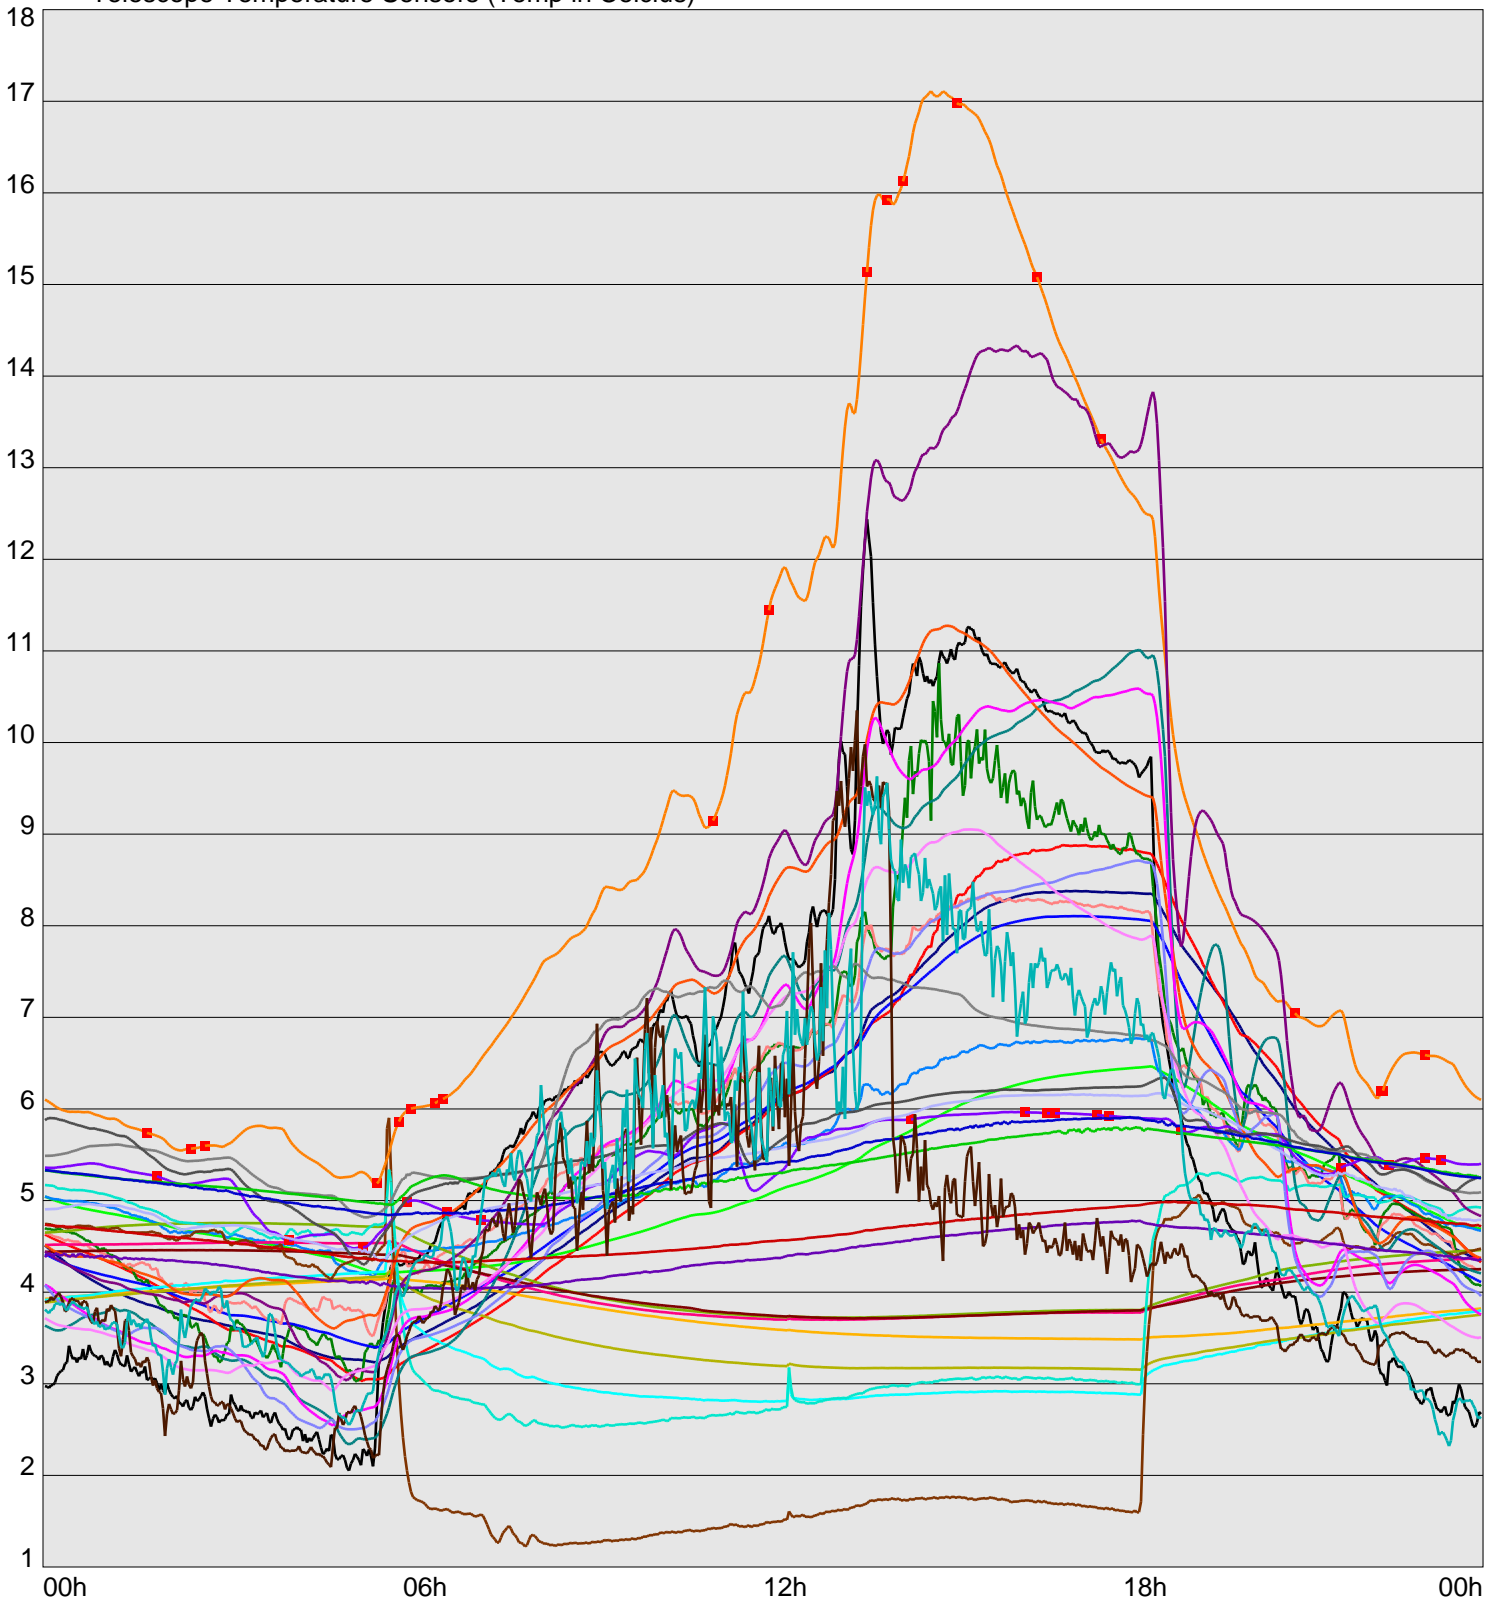

Telescope Temperature Sensors (Temp in Celcius)

TT1	TT2	TT3	TT4	TT5	TT6	TT7	TT8	TM1	TM2
TM3	TM4	TM5	TM6	TMS1	TMS2	TD1	TD2	TD3	TD4
TD5	TD6	TD7	TF1	TF2	TF3	TF4	TF5	TF6	TF7
TF8	TE1	TE2							