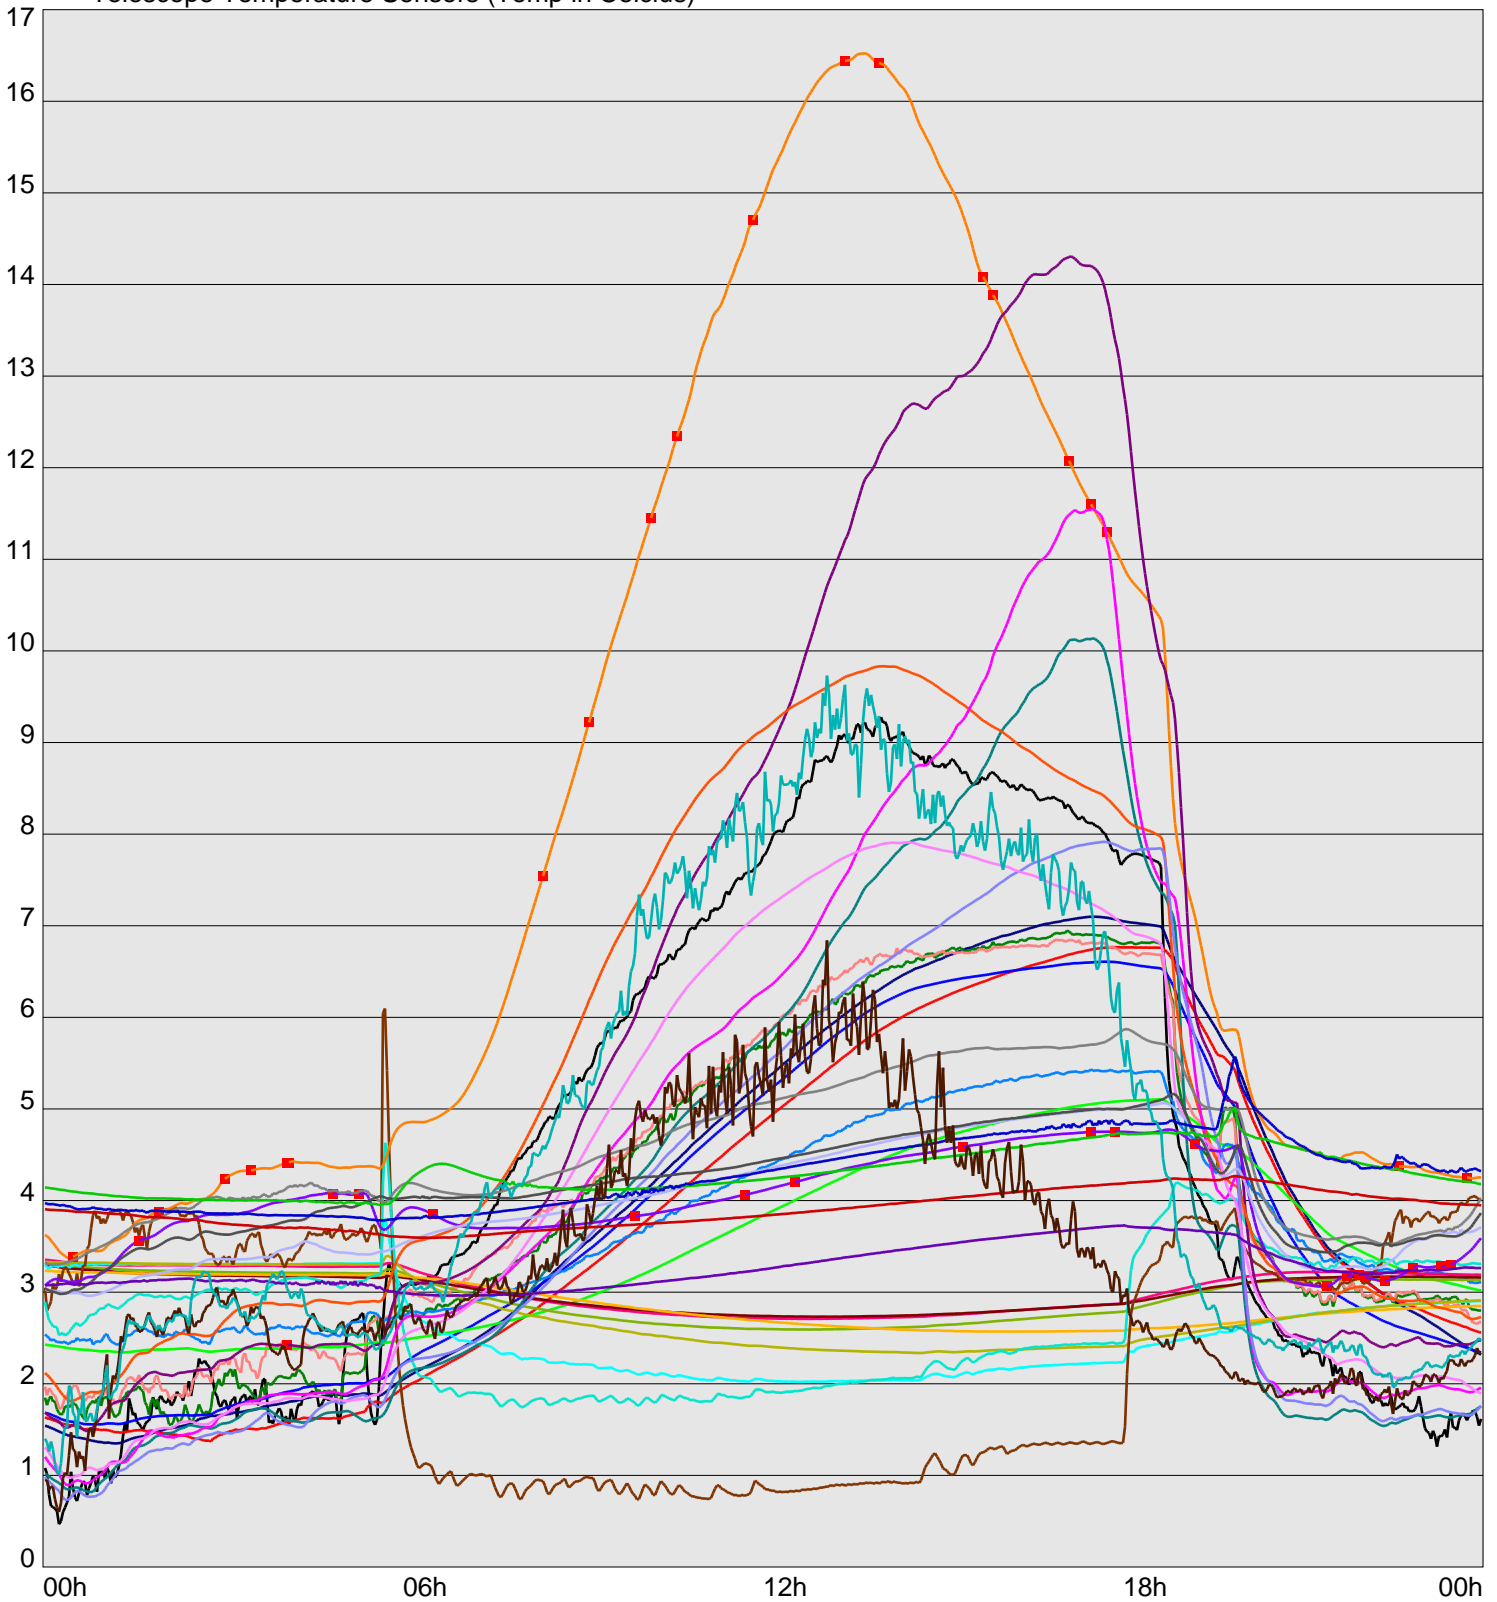

Telescope Temperature Sensors (Temp in Celcius)

- TT1 TT2 TT3 TT4 TT5 TT6 TT7 TT8
- TM1 TM2 TM3 TM4 TM5 TM6 TMS1 TMS2
- TD1 TD2 TD3 TD4 TD5 TD6 TD7
- TF1 TF2 TF3 TF4 TF5 TF6 TF7 TF8
- TE1 TE2