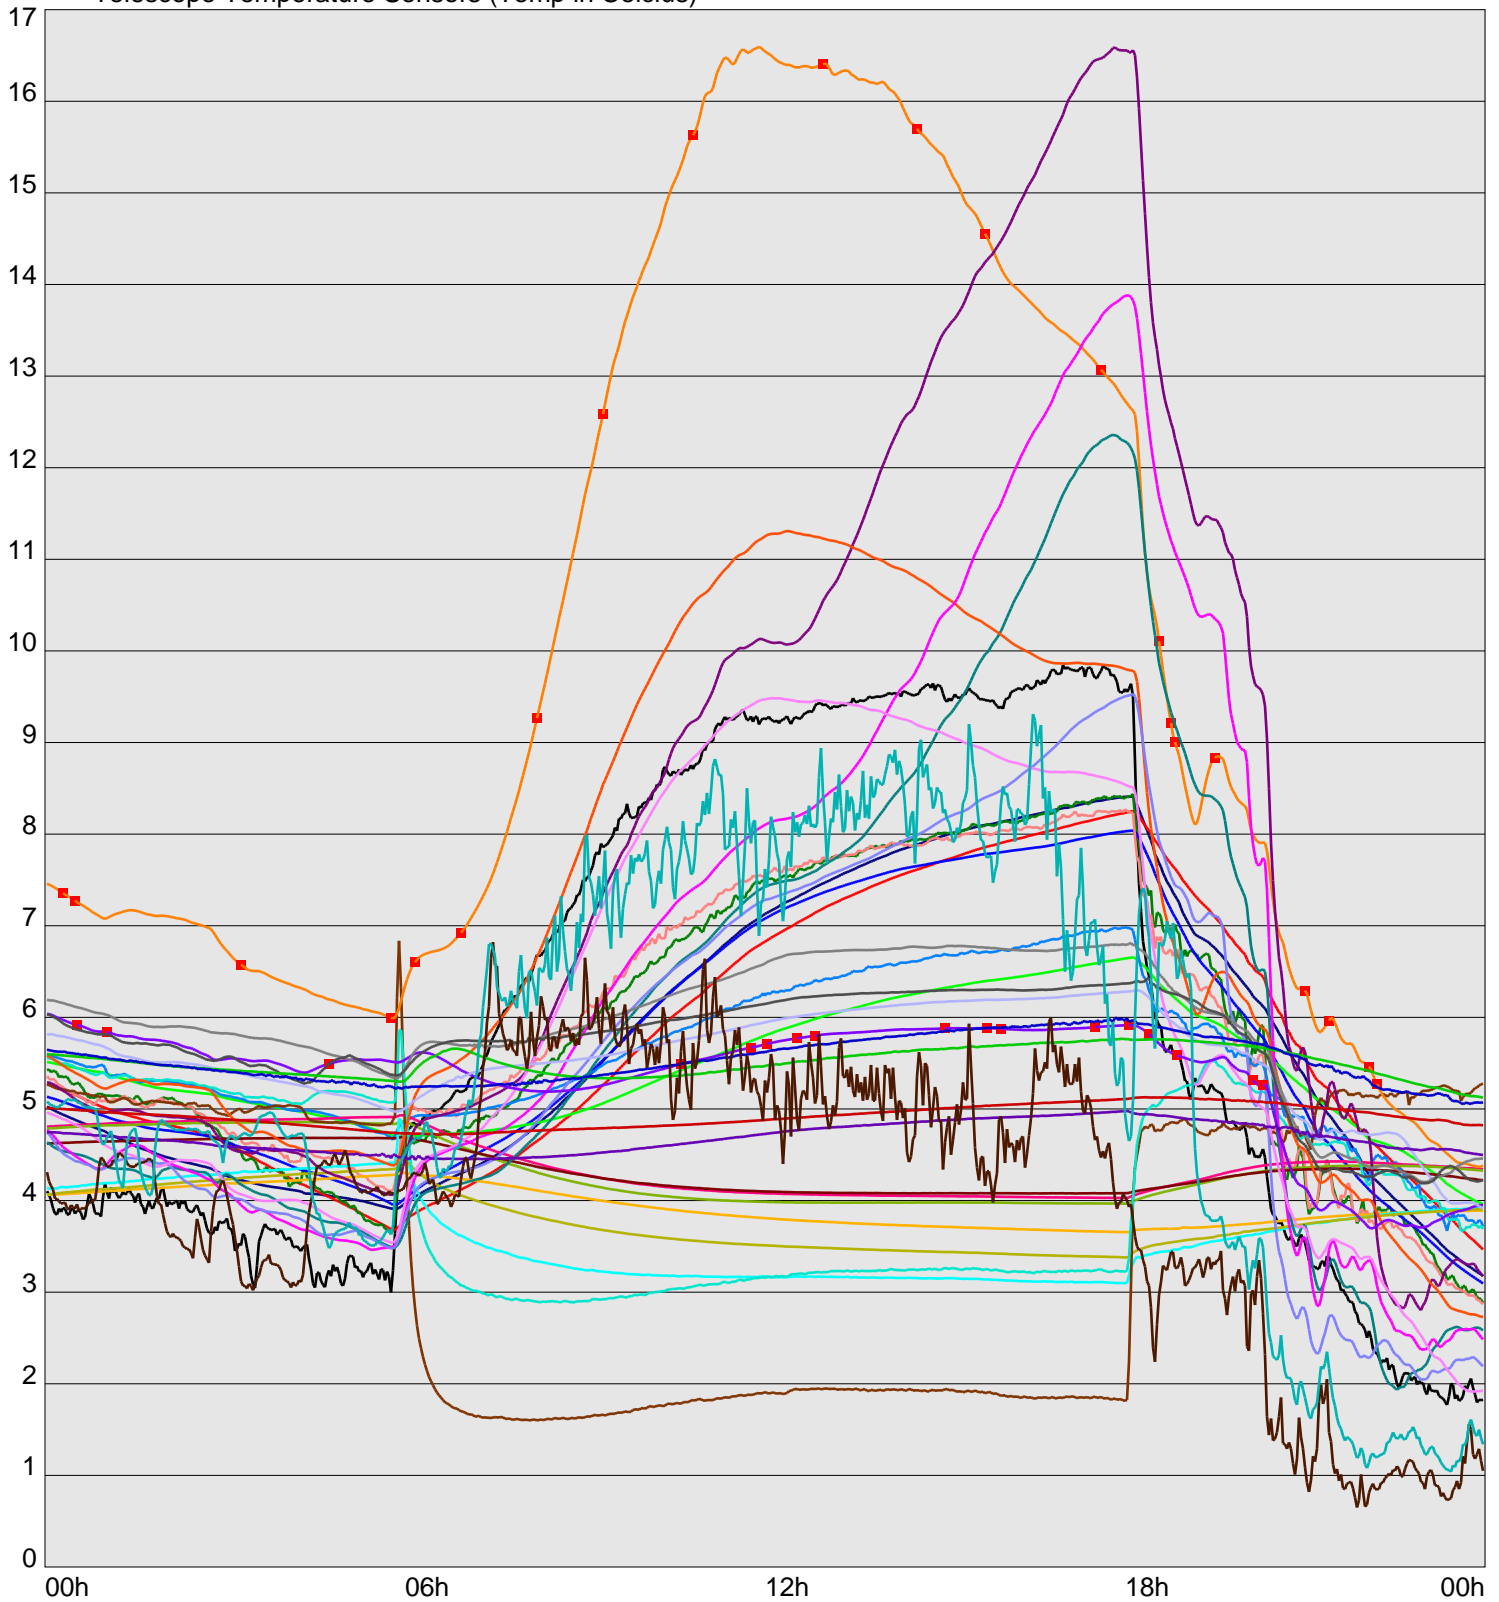

Telescope Temperature Sensors (Temp in Celcius)

TT1	TT2	TT3	TT4	TT5	TT6	TT7	TT8	TM1	TM2
TM3	TM4	TM5	TM6	TMS1	TMS2	TD1	TD2	TD3	TD4
TD5	TD6	TD7	TF1	TF2	TF3	TF4	TF5	TF6	TF7
TF8	TE1	TE2							