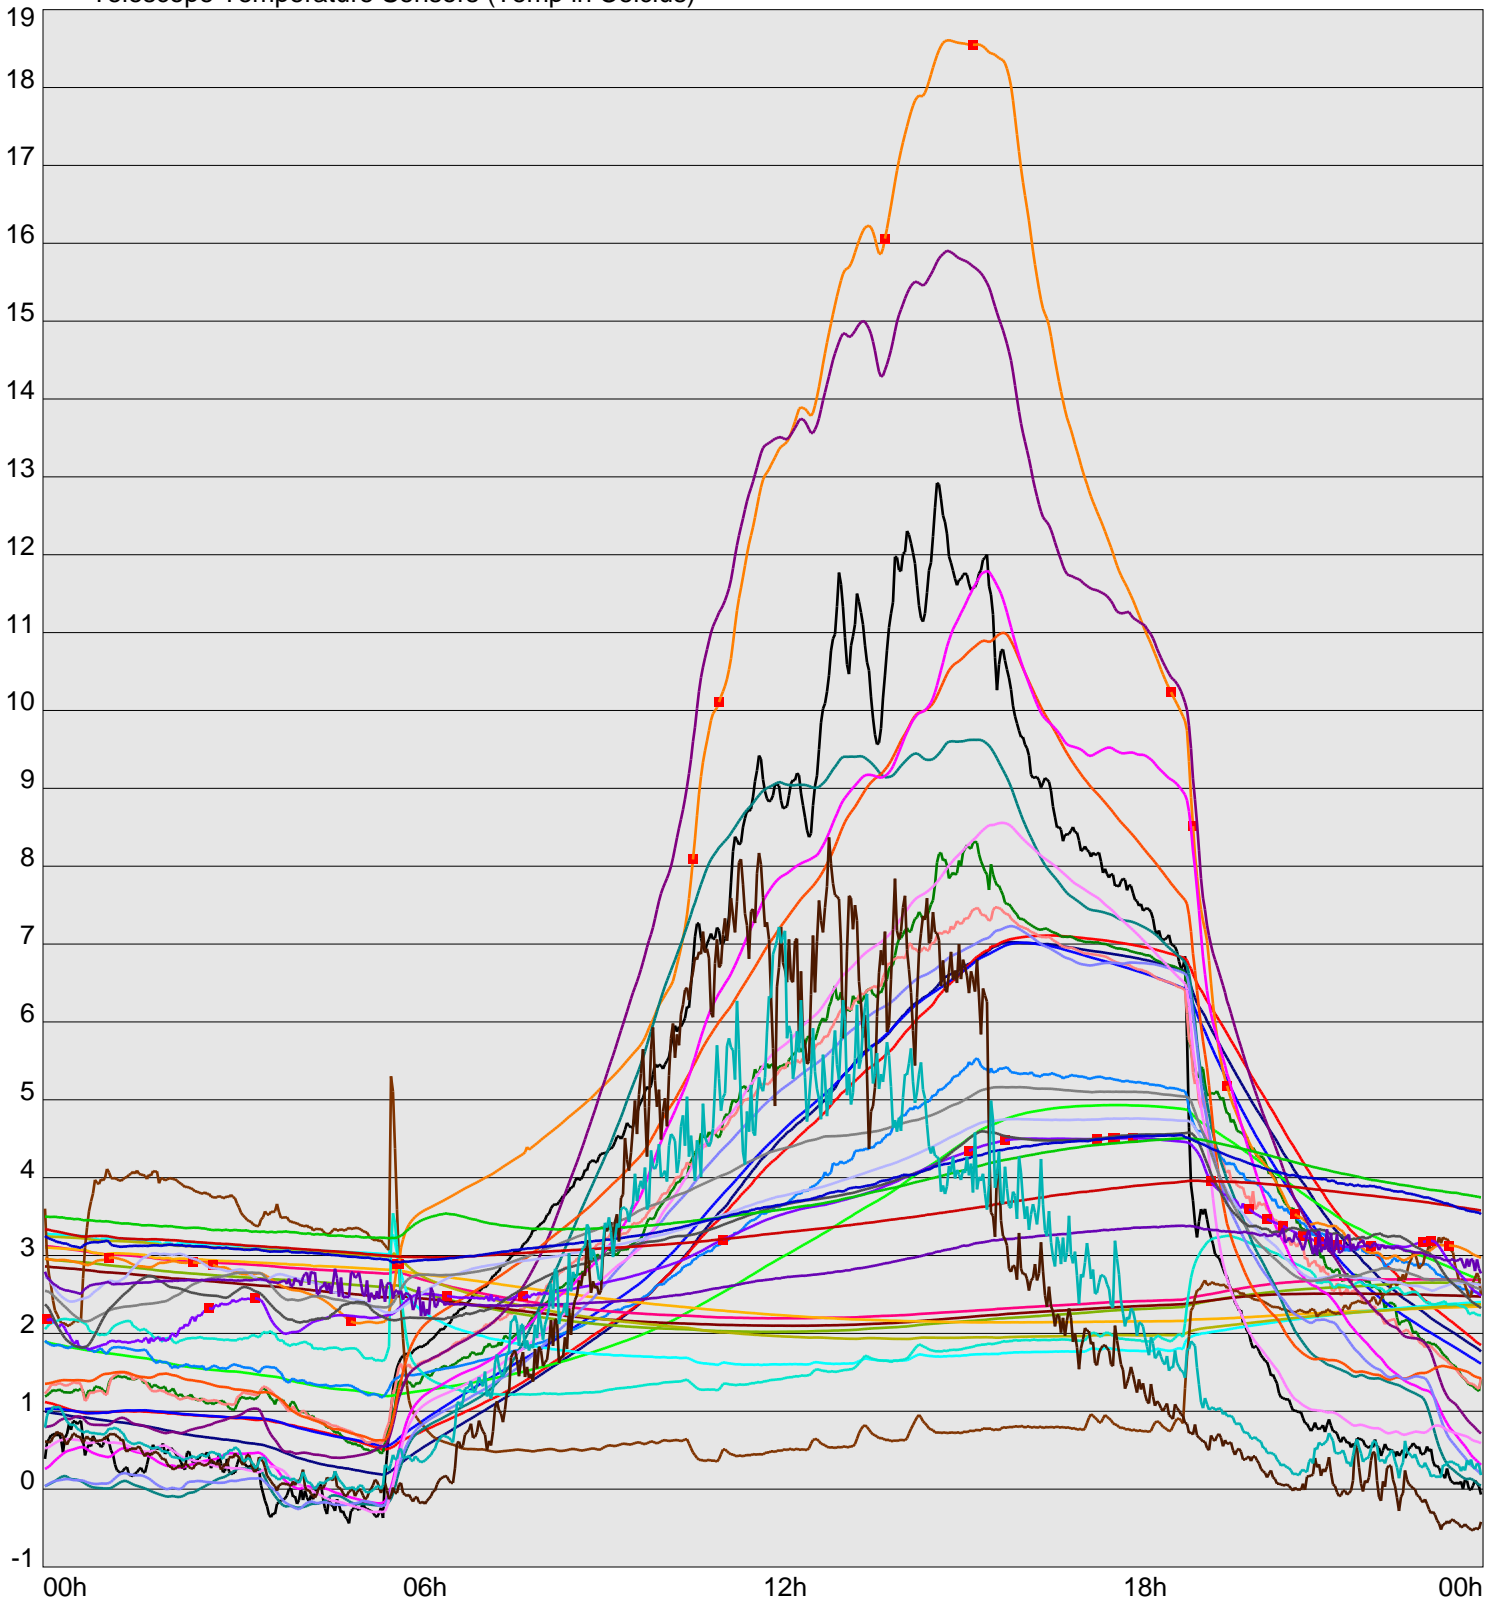

Telescope Temperature Sensors (Temp in Celcius)

TT1	TT2	TT3	TT4	TT5	TT6	TT7	TT8	TM1	TM2
TM3	TM4	TM5	TM6	TMS1	TMS2	TD1	TD2	TD3	TD4
TD5	TD6	TD7	TF1	TF2	TF3	TF4	TF5	TF6	TF7
TF8	TE1	TE2							