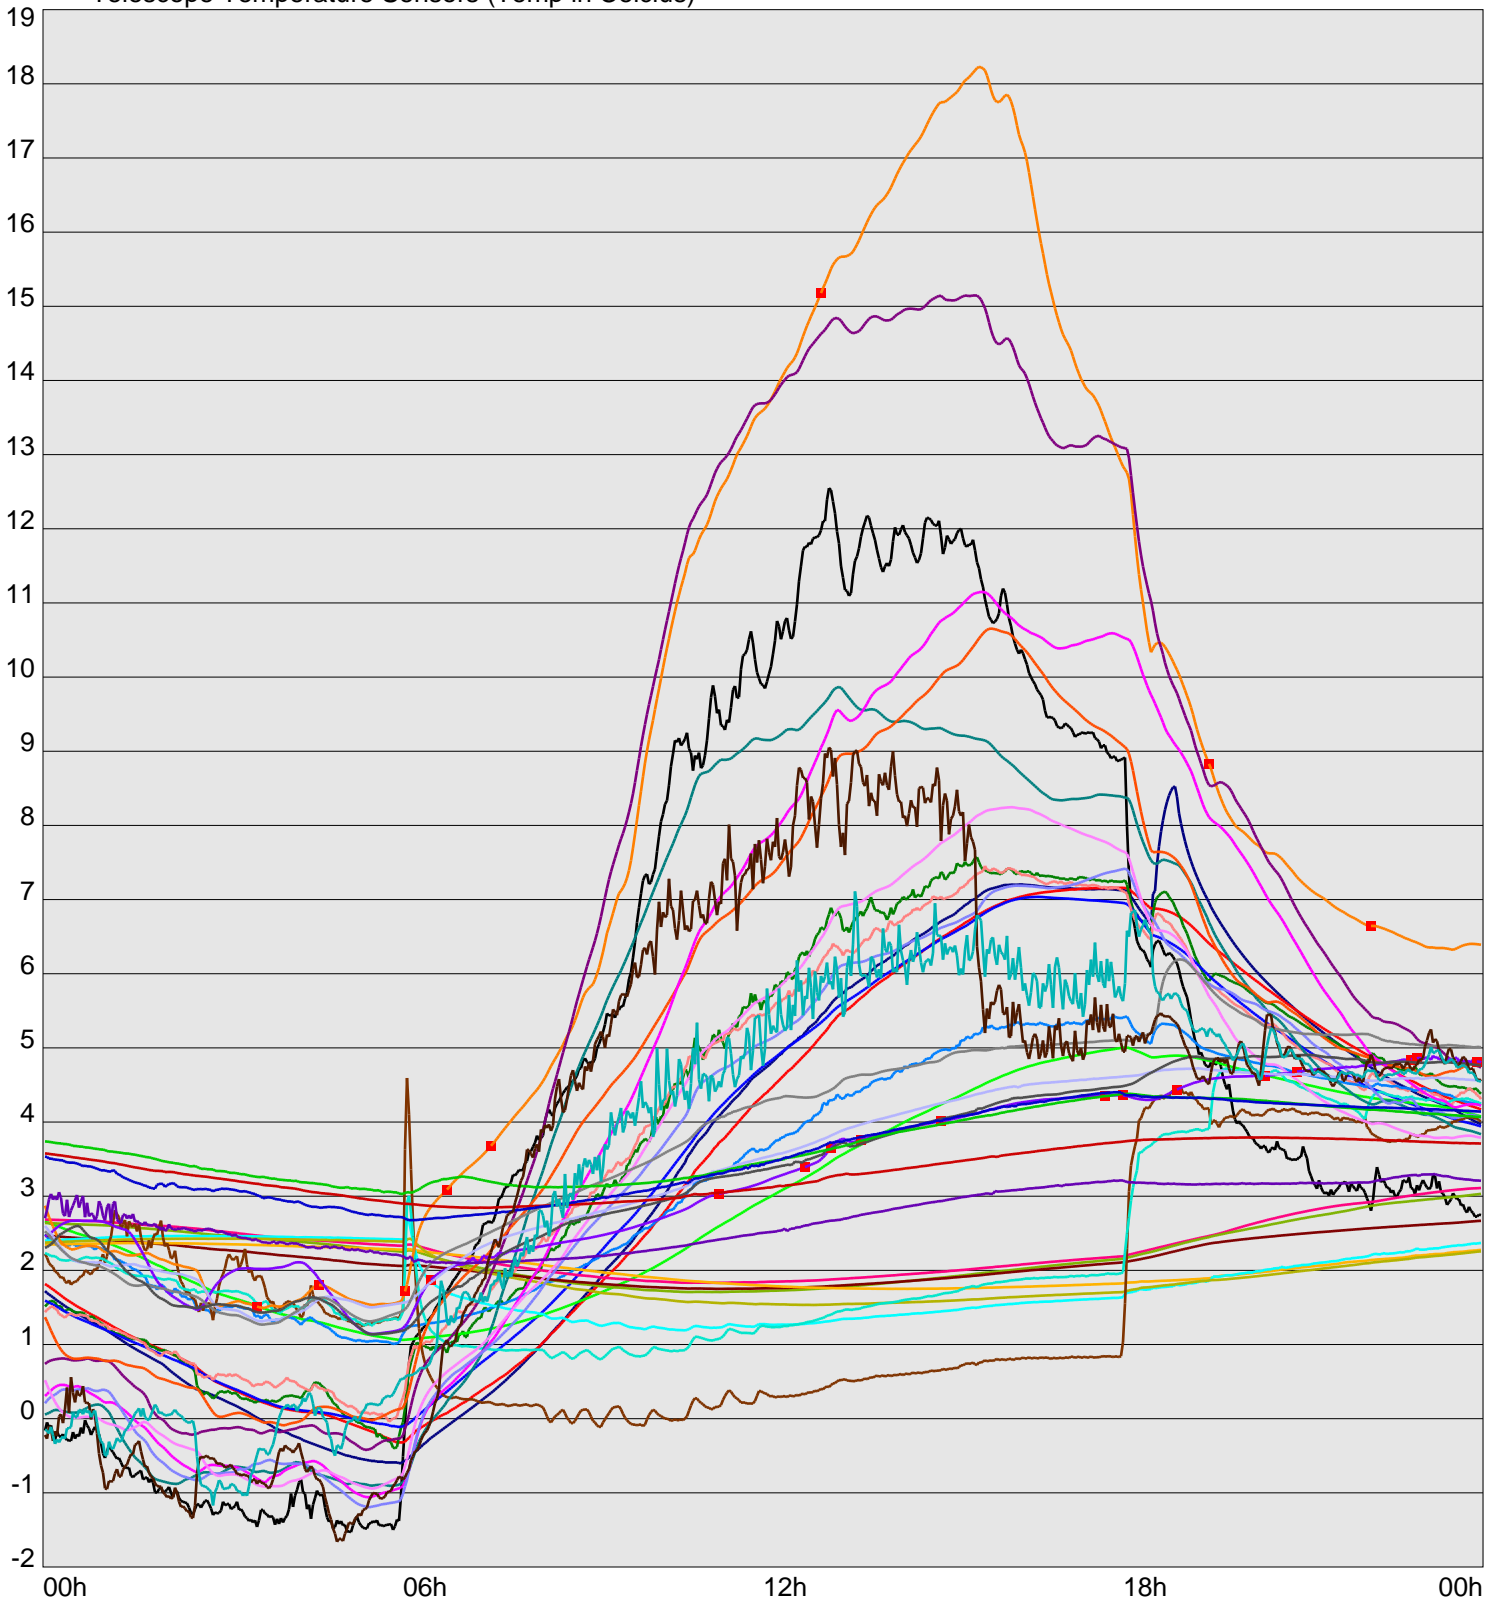

Telescope Temperature Sensors (Temp in Celcius)

TT1	TT2	TT3	TT4	TT5	TT6	TT7	TT8	TM1	TM2
TM3	TM4	TM5	TM6	TMS1	TMS2	TD1	TD2	TD3	TD4
TD5	TD6	TD7	TF1	TF2	TF3	TF4	TF5	TF6	TF7
TF8	TE1	TE2							