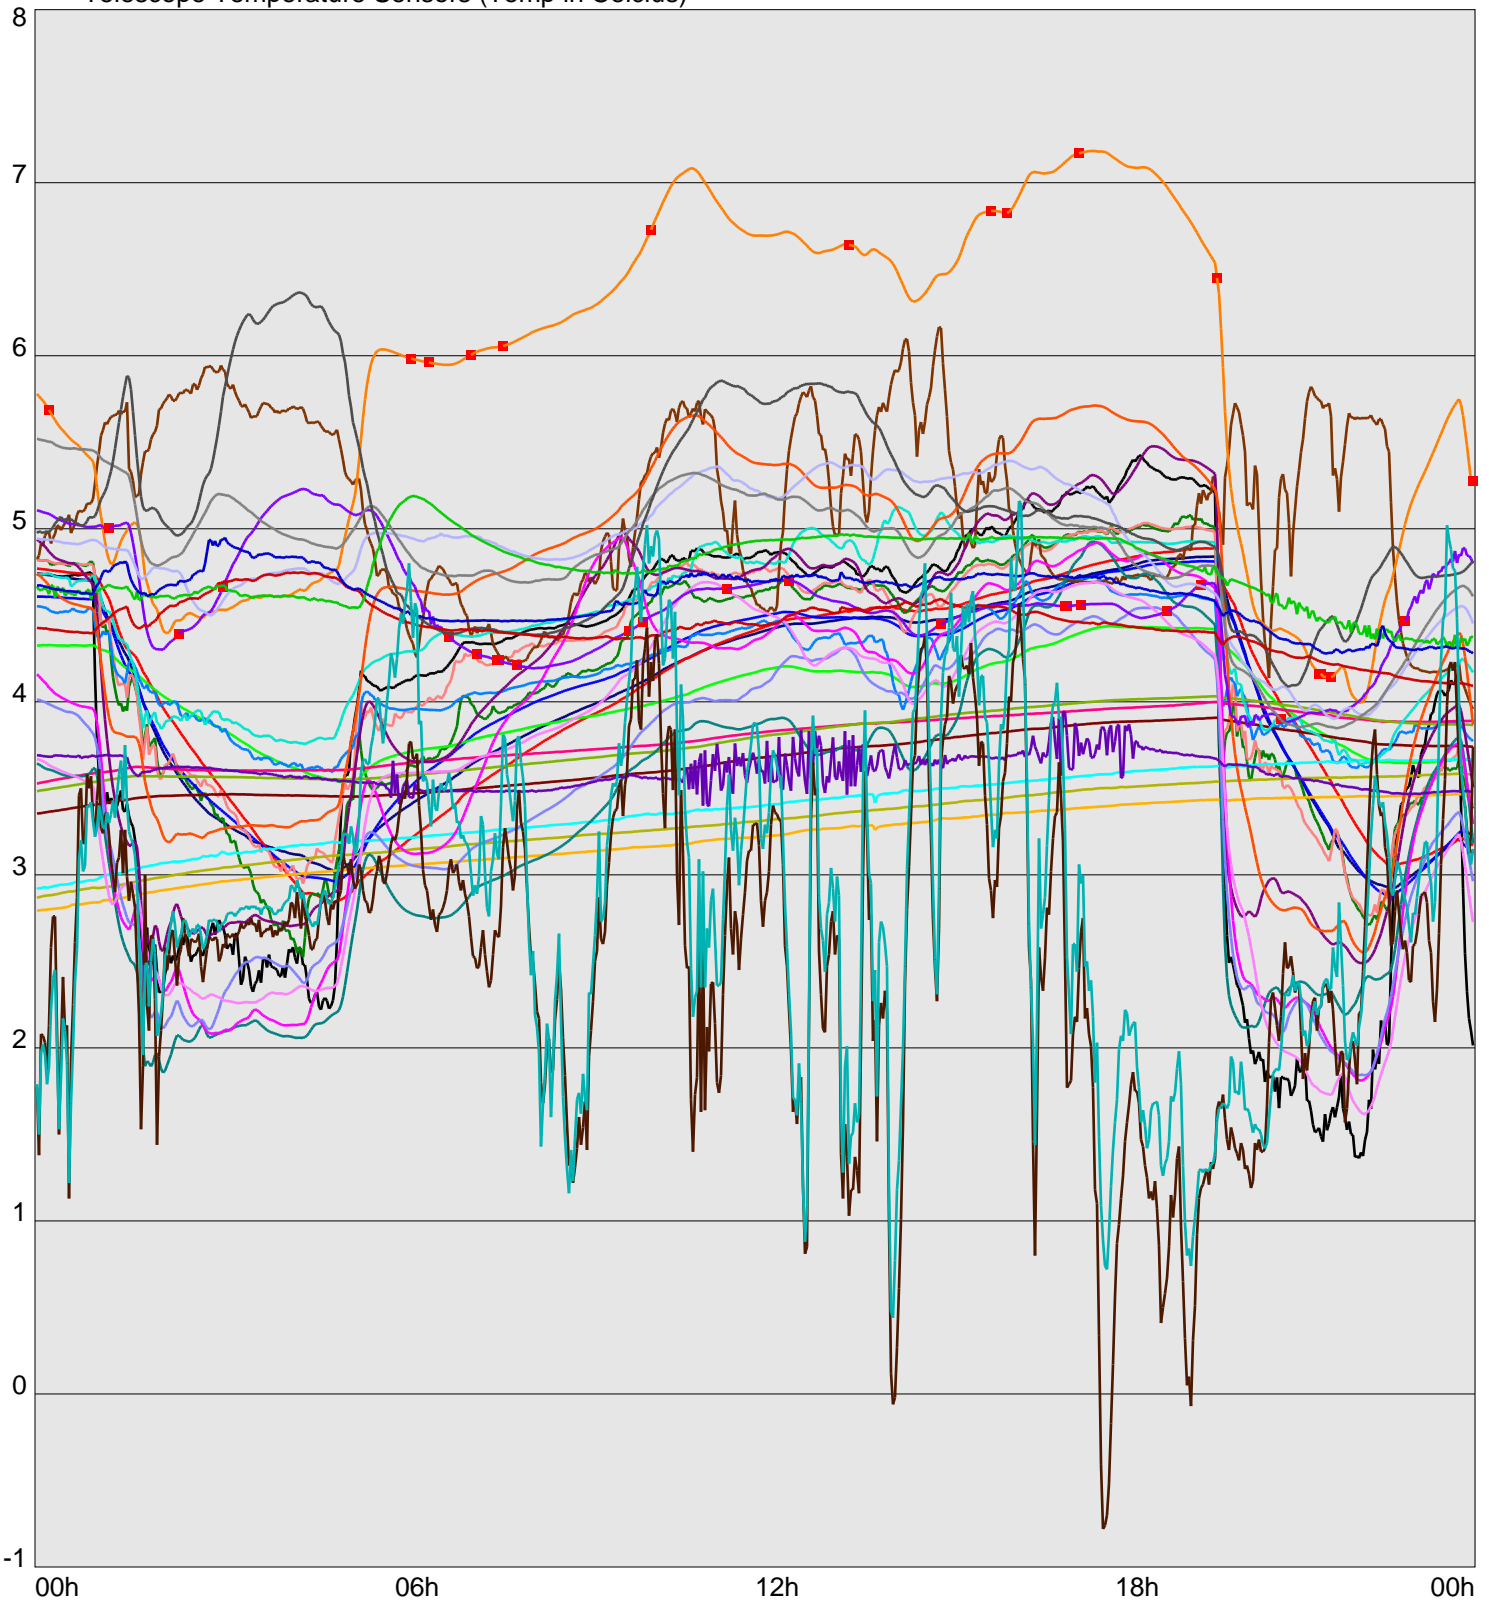

Telescope Temperature Sensors (Temp in Celcius)

TT1	TT2	TT3	TT4	TT5	TT6	TT7	TT8	TM1	TM2
TM3	TM4	TM5	TM6	TMS1	TMS2	TD1	TD2	TD3	TD4
TD5	TD6	TD7	TF1	TF2	TF3	TF4	TF5	TF6	TF7
TF8	TE1	TE2							