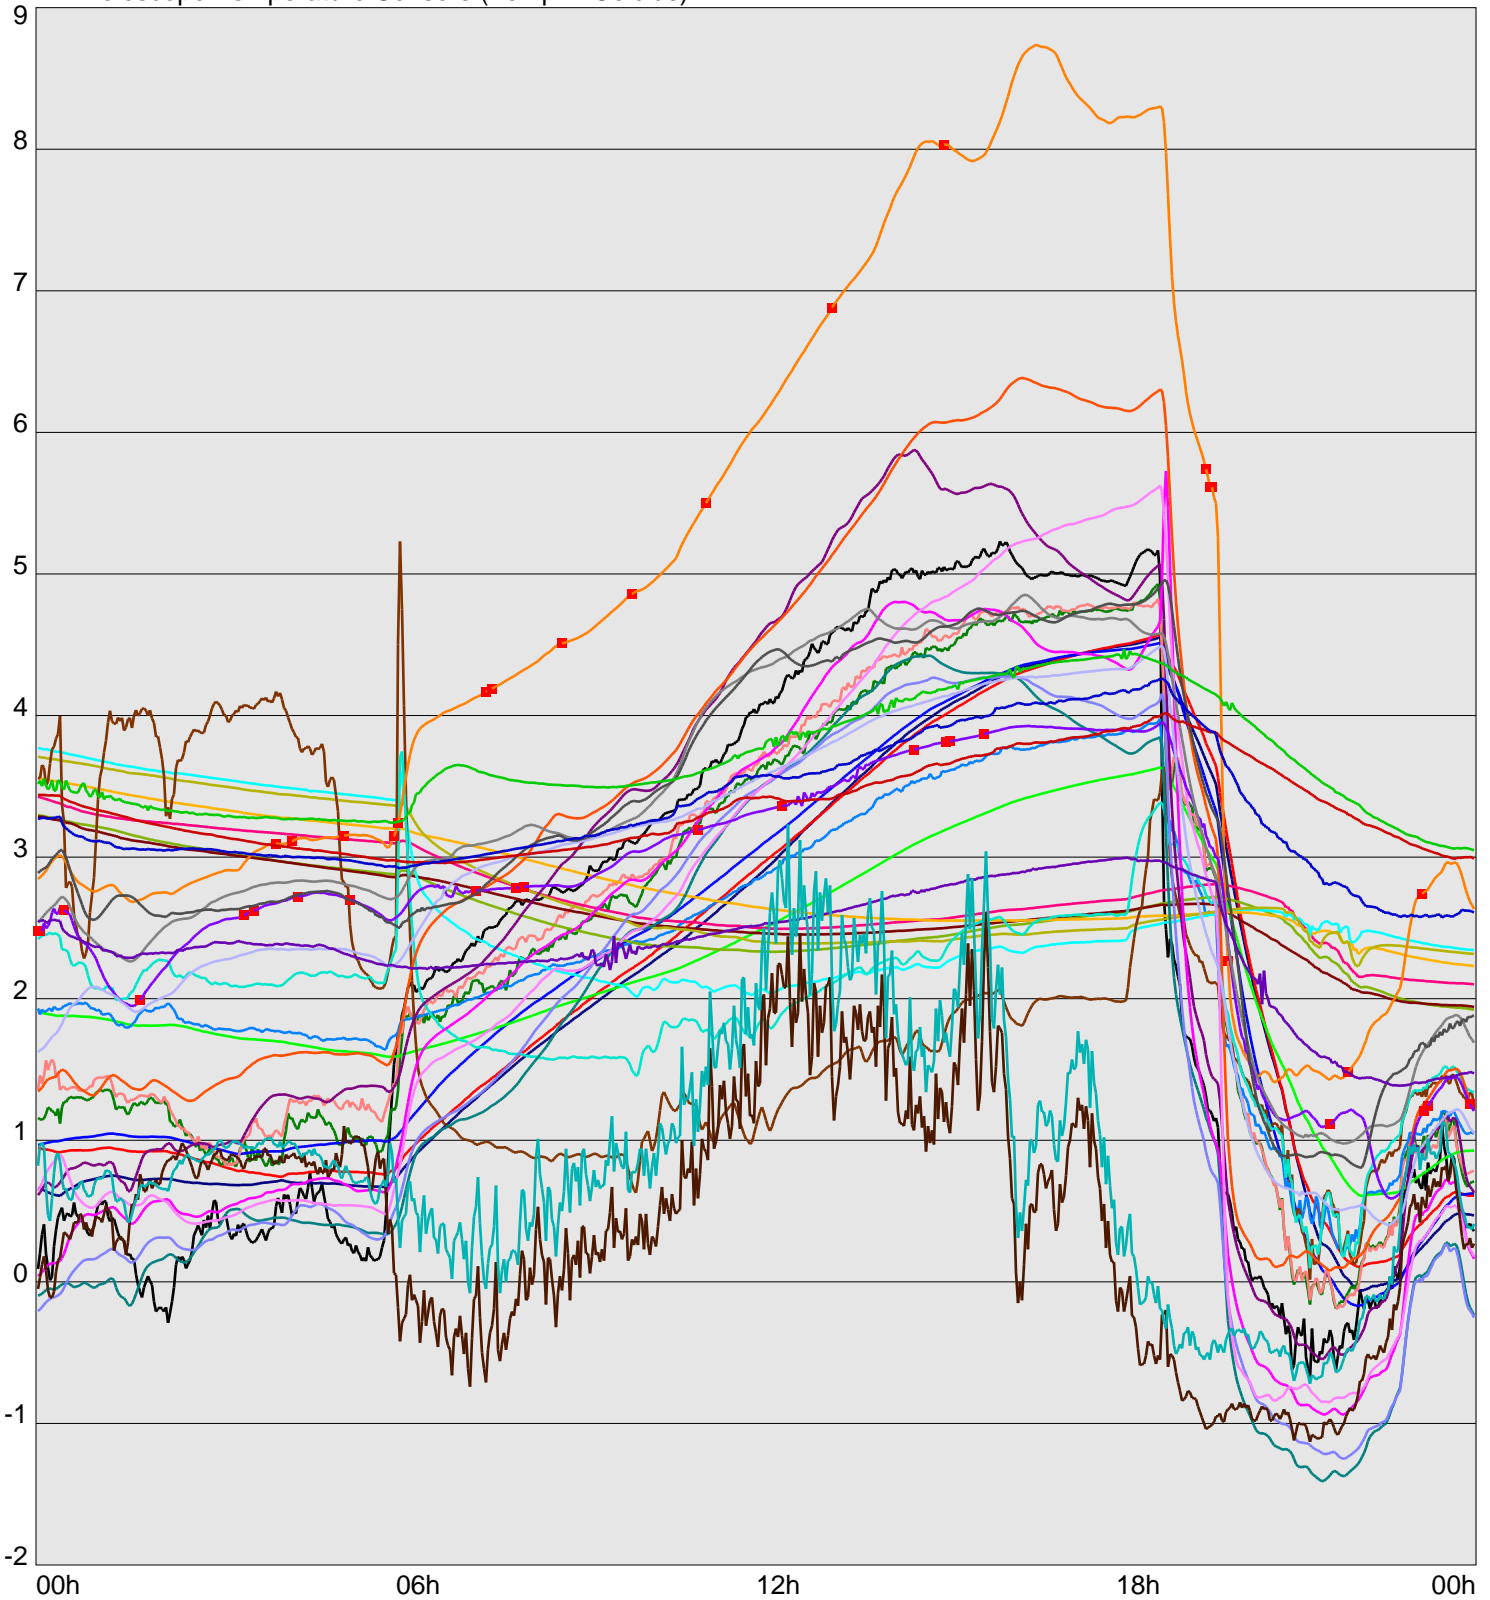

Telescope Temperature Sensors (Temp in Celcius)

TT1	TT2	TT3	TT4	TT5	TT6	TT7	TT8	TM1	TM2
TM3	TM4	TM5	TM6	TMS1	TMS2	TD1	TD2	TD3	TD4
TD5	TD6	TD7	TF1	TF2	TF3	TF4	TF5	TF6	TF7
TF8	TE1	TE2							