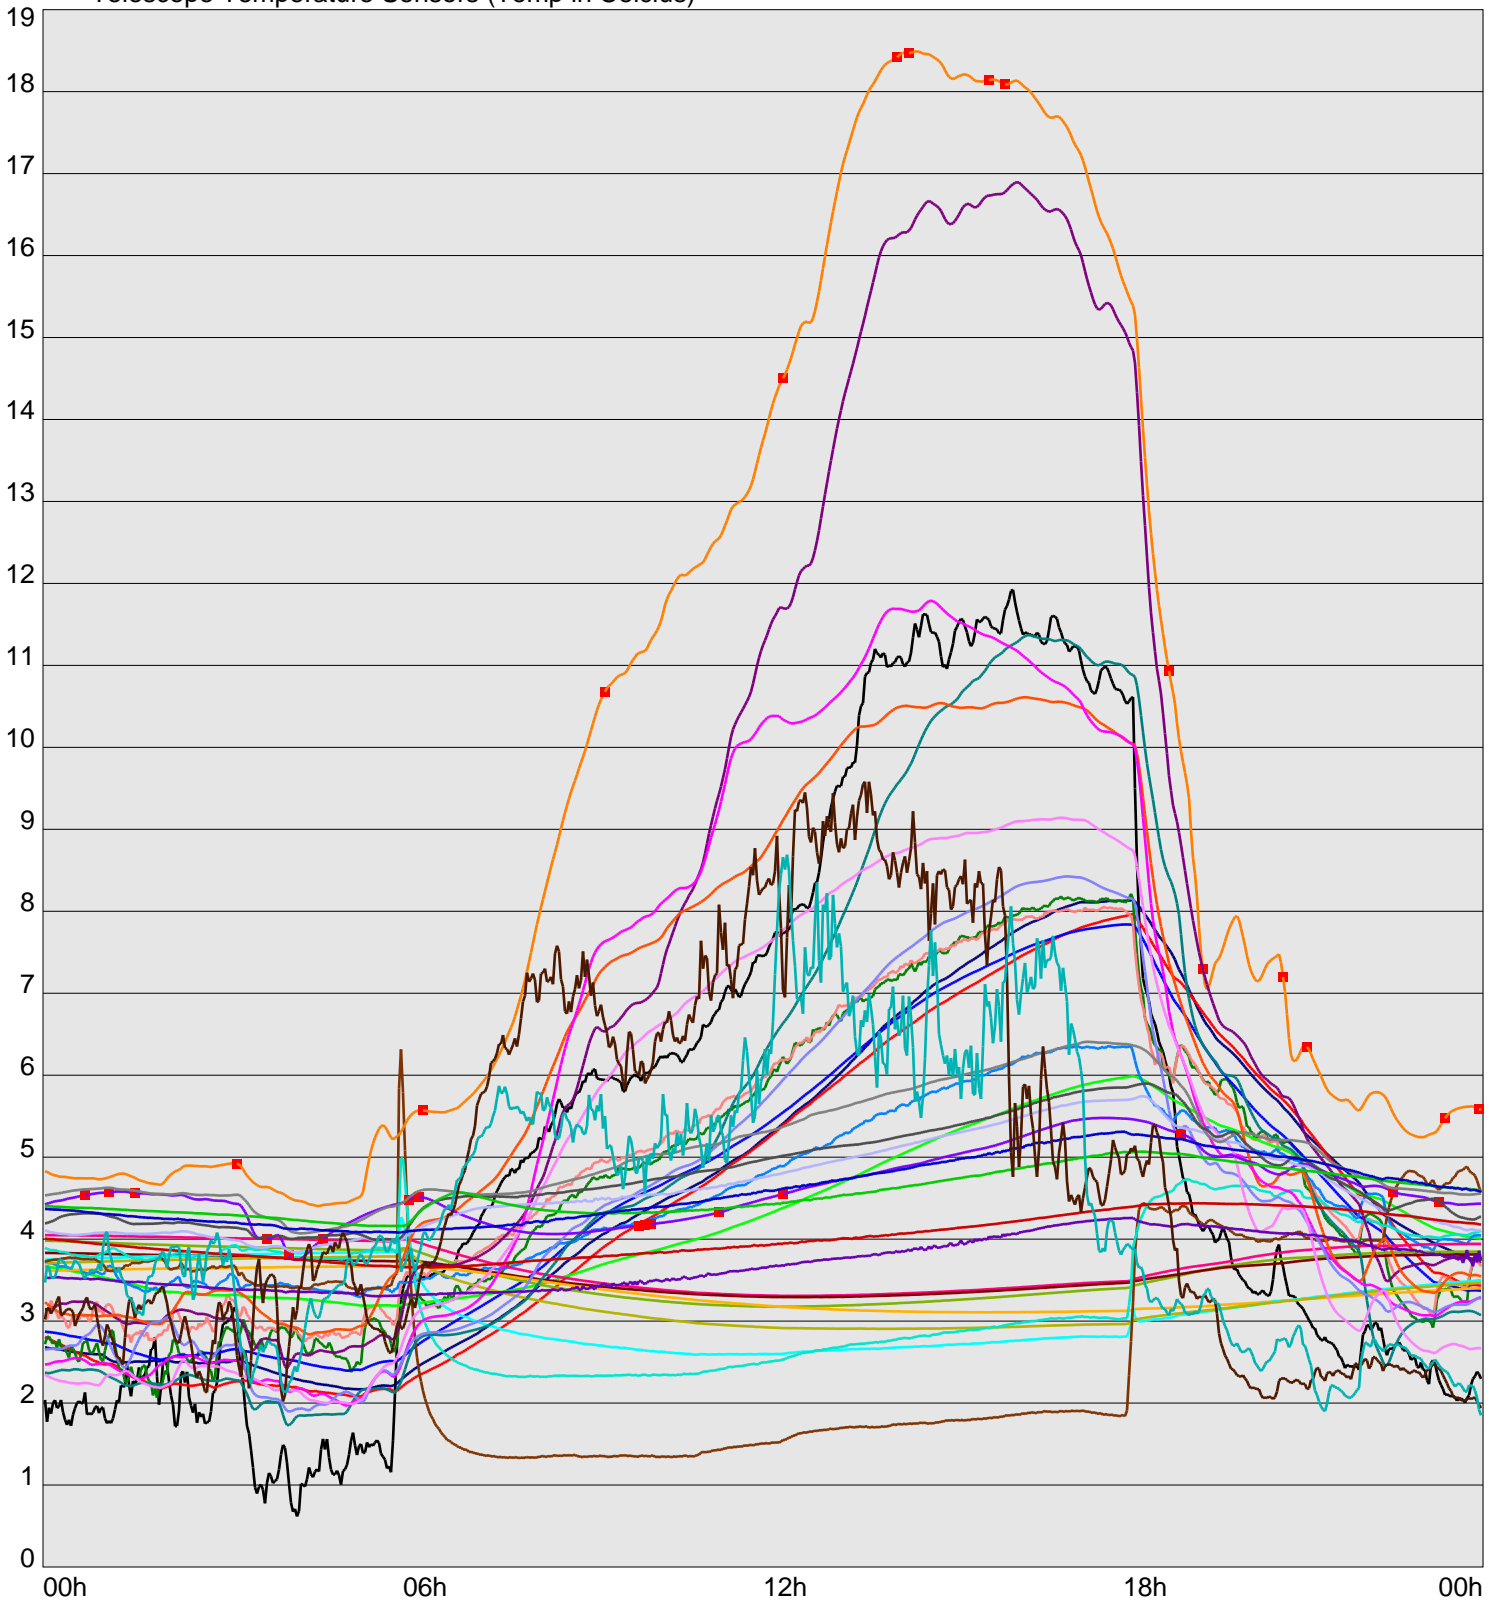

Telescope Temperature Sensors (Temp in Celcius)

- TT1 TT2 TT3 TT4 TT5 TT6 TT7 TT8
- TM1 TM2 TM3 TM4 TM5 TM6 TMS1 TMS2 TD1 TD2 TD3 TD4
- TD5 TD6 TD7 TF1 TF2 TF3 TF4 TF5 TF6 TF7
- TF8 TE1 TE2