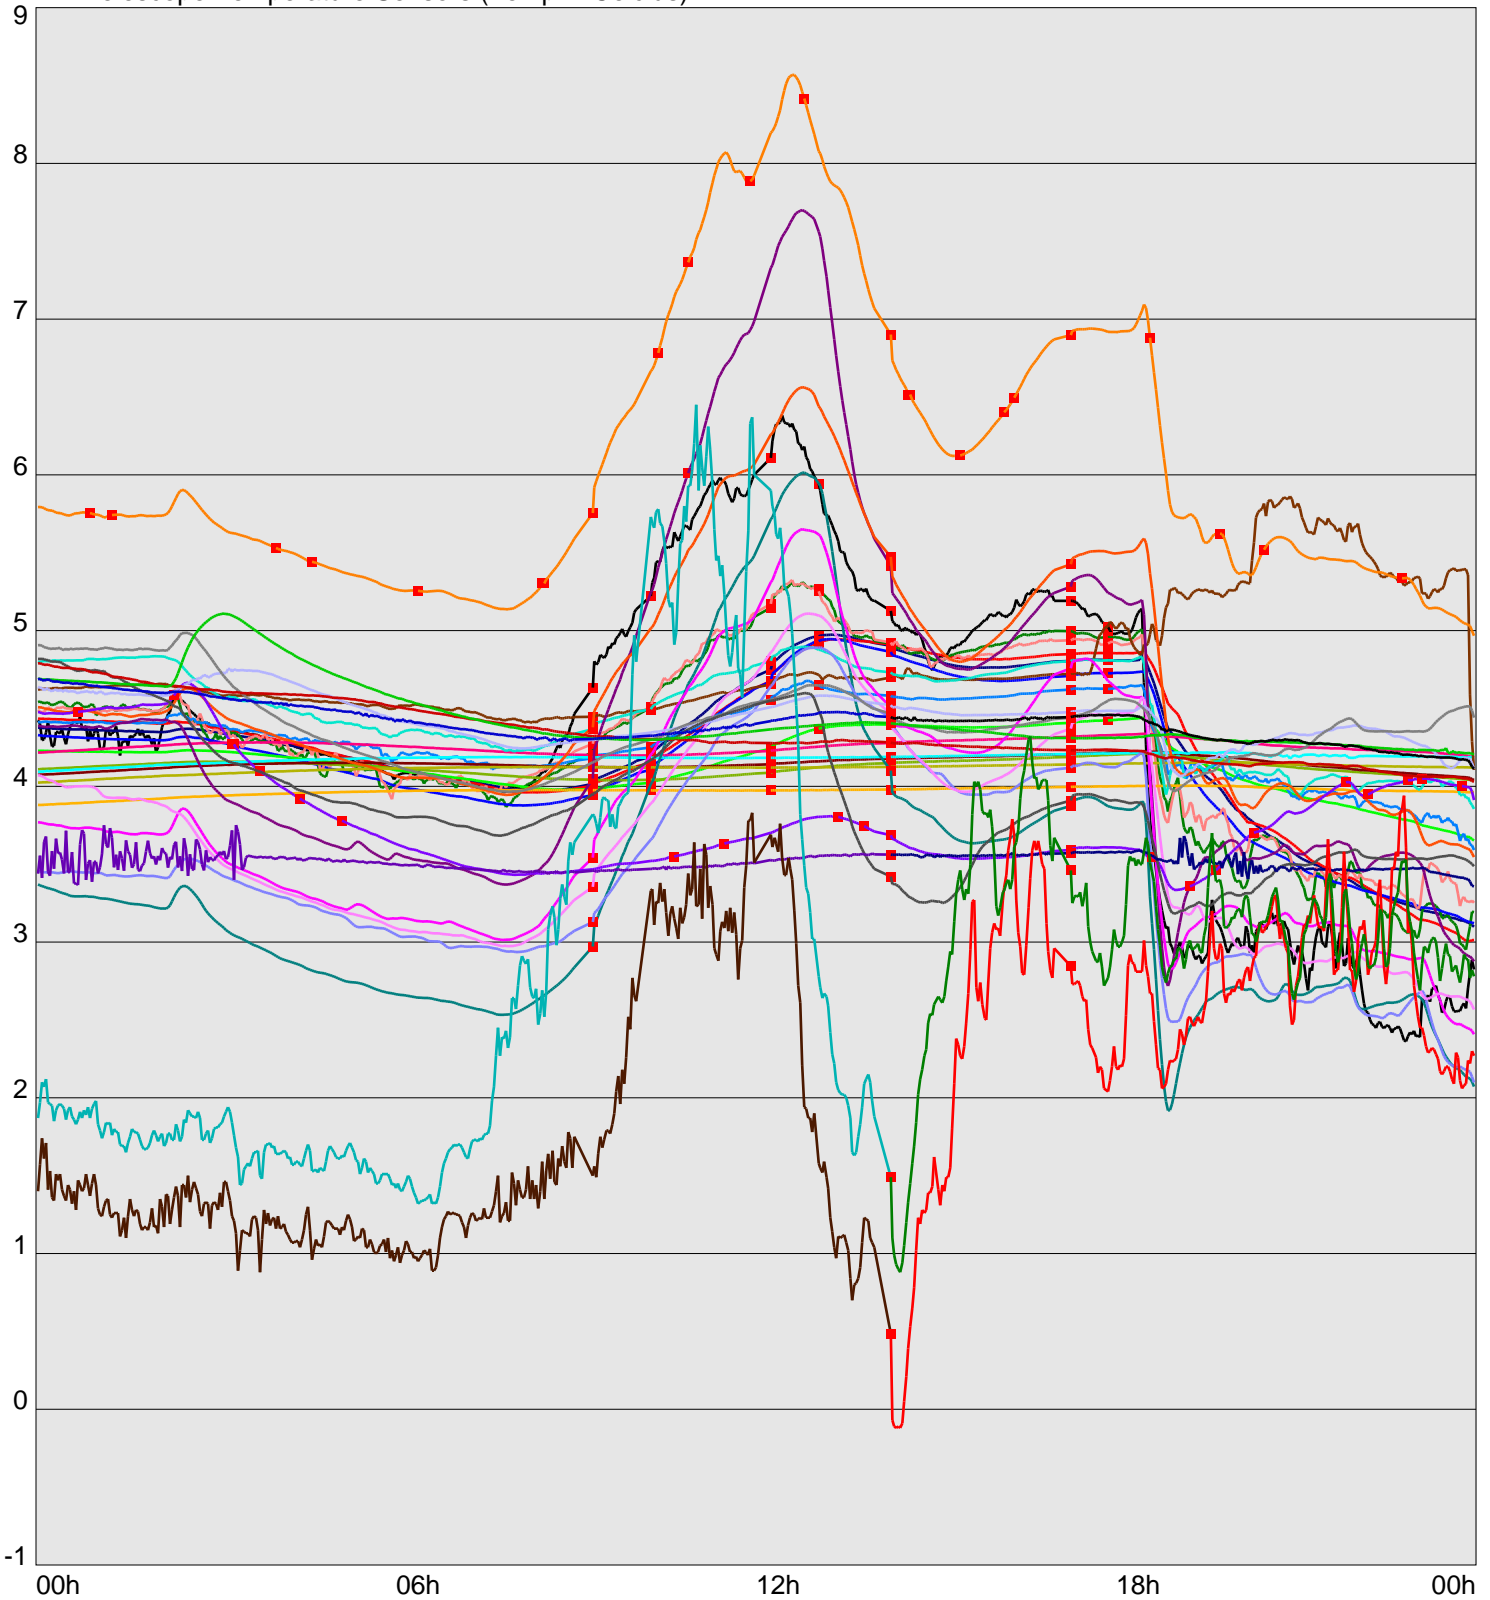

Telescope Temperature Sensors (Temp in Celcius)

TT1	TT2	TT3	TT4	TT5	TT6	TT7	TT8	TM1	TM2
TM3	TM4	TM5	TM6	TMS1	TMS2	TD1	TD2	TD3	TD4
TD5	TD6	TD7	TF1	TF2	TF3	TF4	TF5	TF6	TF7
TF8	TE1	TE2							