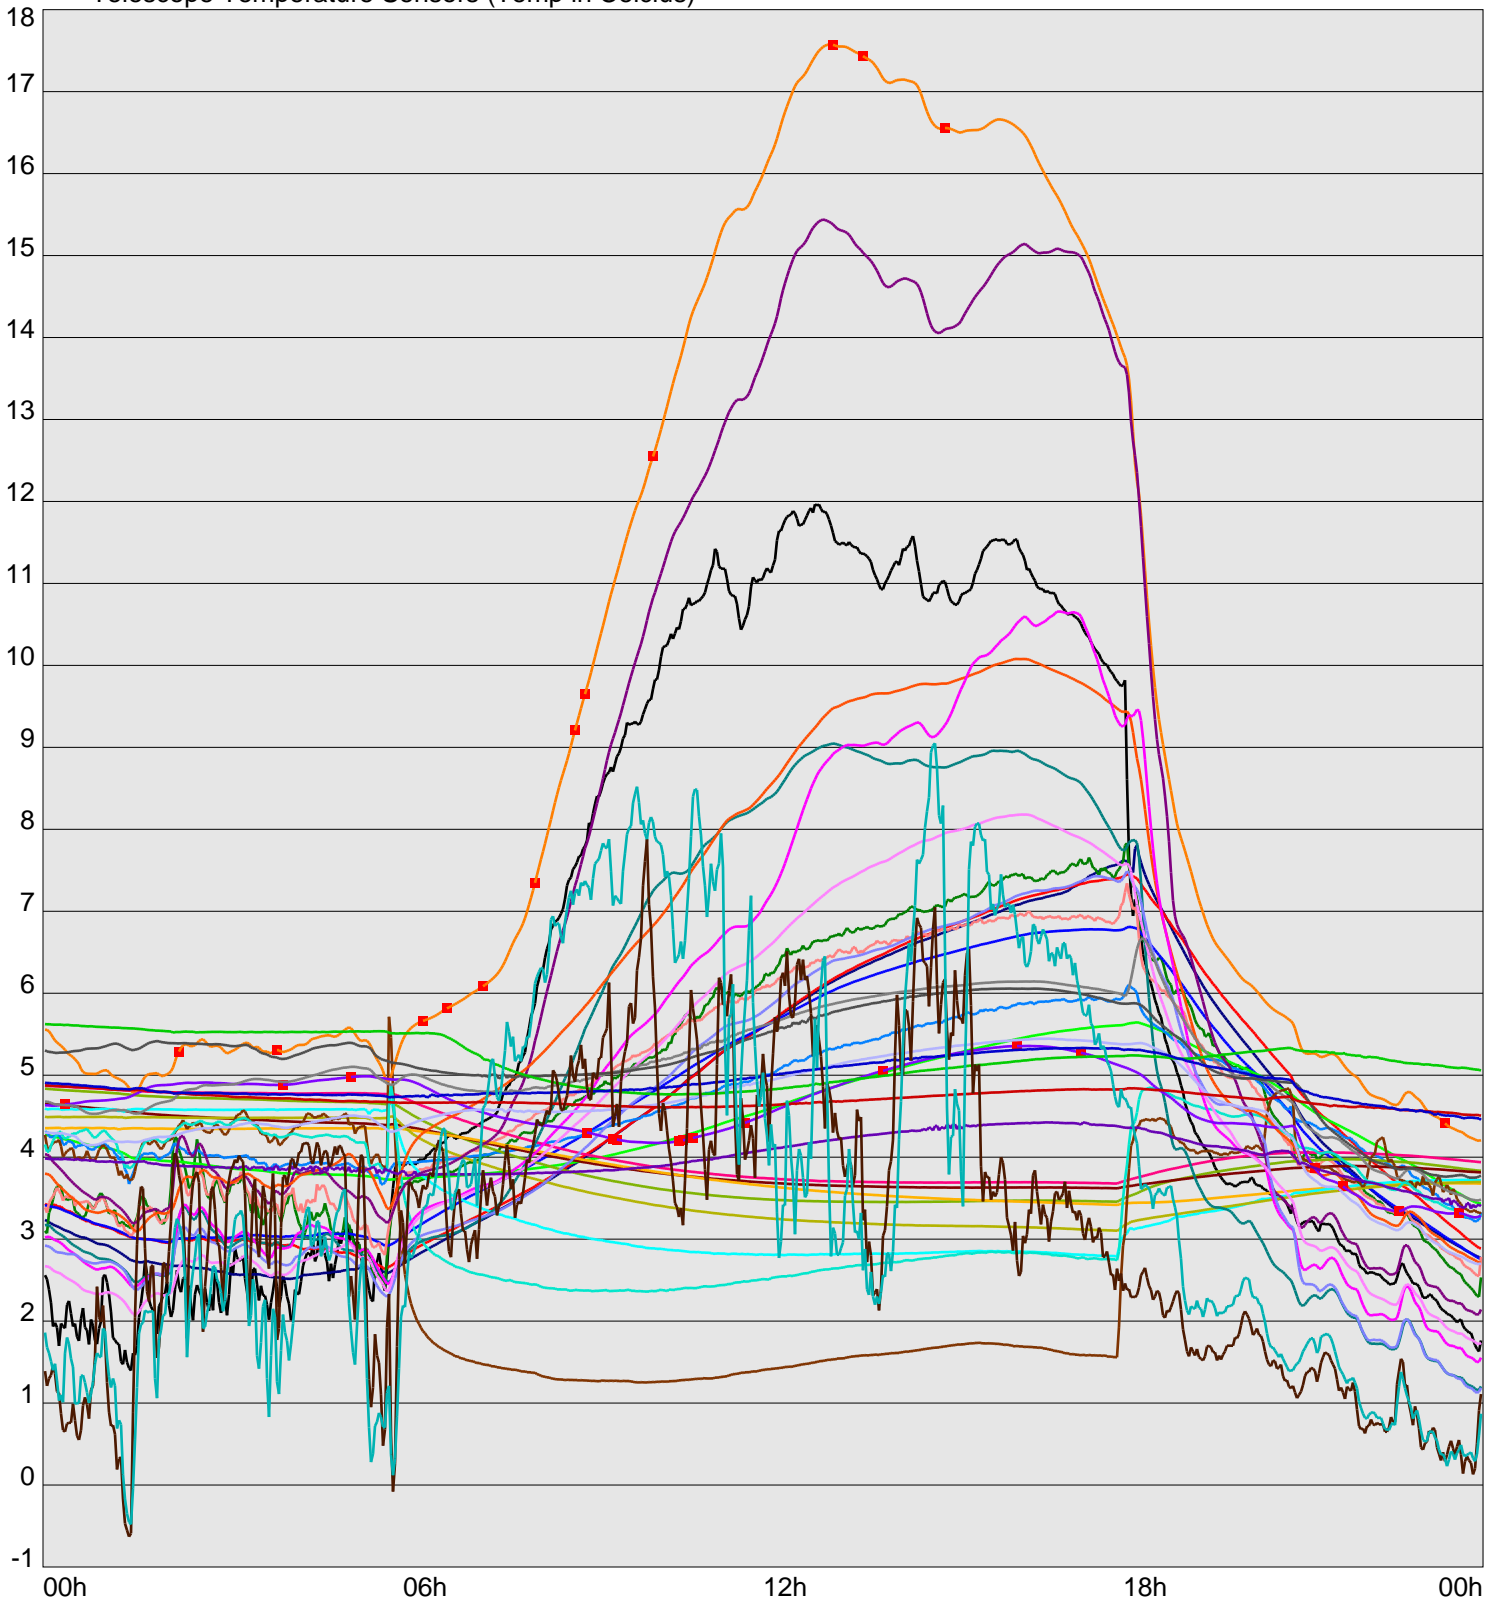

Telescope Temperature Sensors (Temp in Celcius)

TT1	TT2	TT3	TT4	TT5	TT6	TT7	TT8	TM1	TM2
TM3	TM4	TM5	TM6	TMS1	TMS2	TD1	TD2	TD3	TD4
TD5	TD6	TD7	TF1	TF2	TF3	TF4	TF5	TF6	TF7
TF8	TE1	TE2							