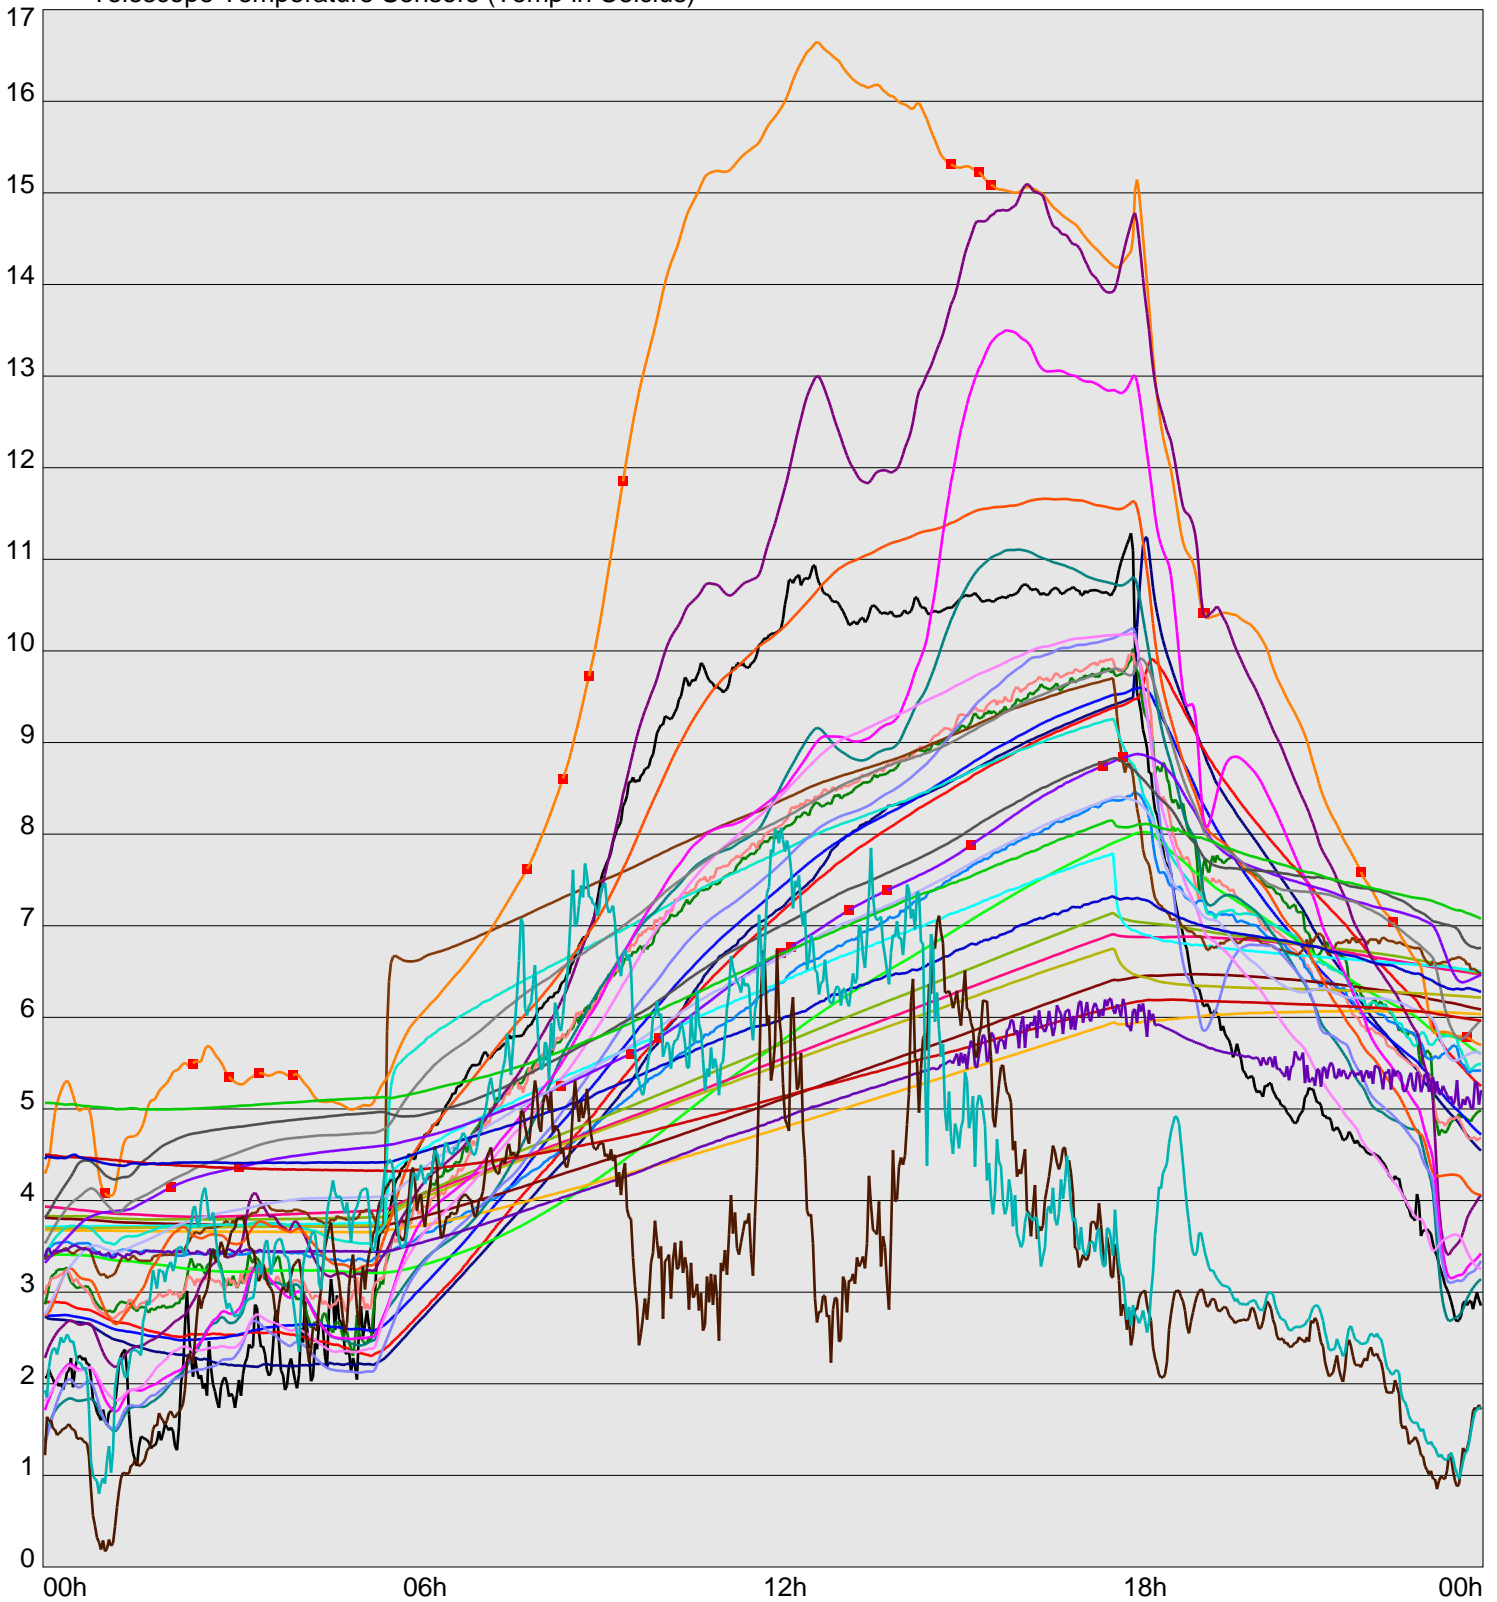

Telescope Temperature Sensors (Temp in Celcius)

TT1	TT2	TT3	TT4	TT5	TT6	TT7	TT8	TM1	TM2
TM3	TM4	TM5	TM6	TMS1	TMS2	TD1	TD2	TD3	TD4
TD5	TD6	TD7	TF1	TF2	TF3	TF4	TF5	TF6	TF7
TF8	TE1	TE2							