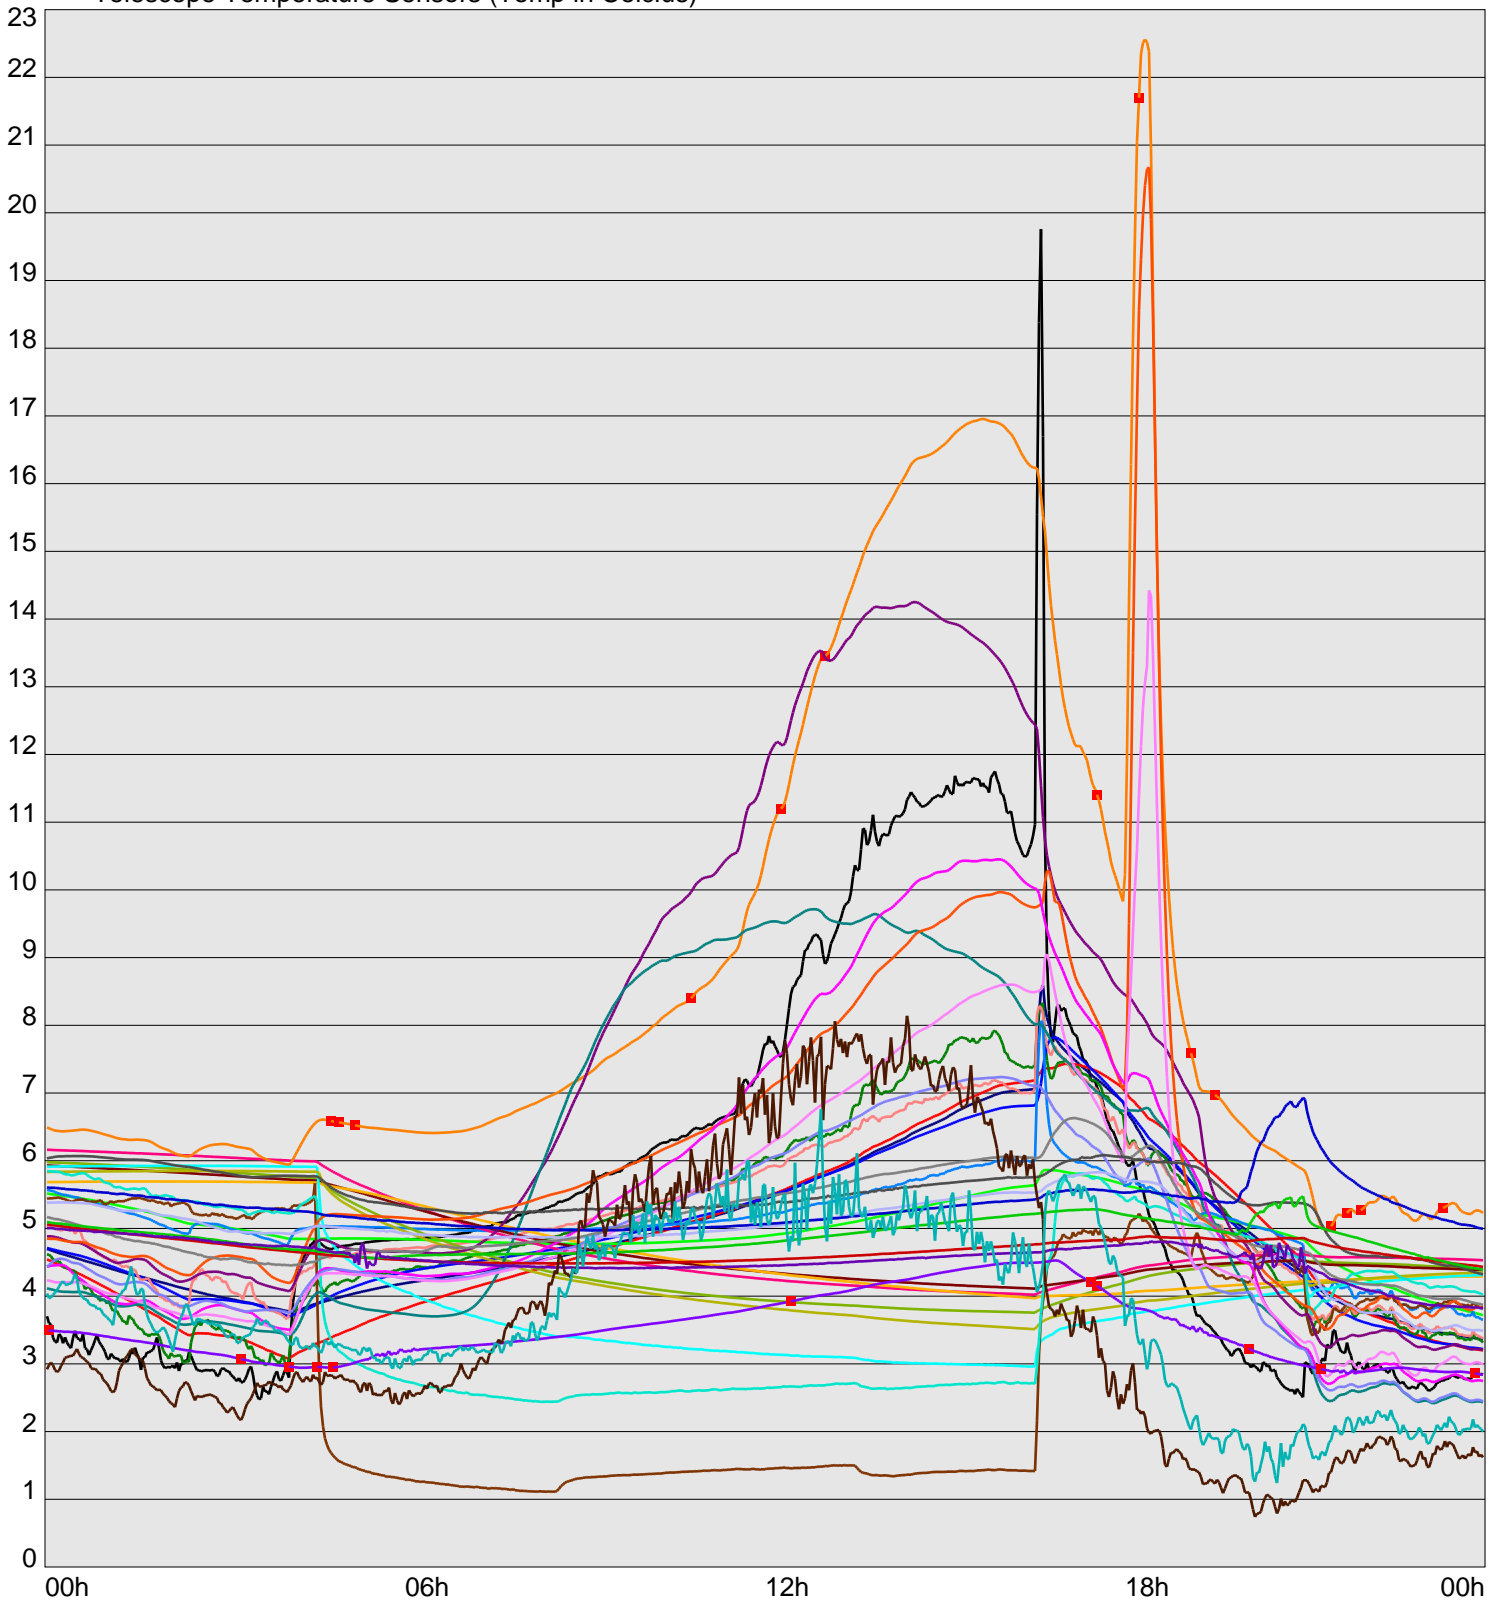

Telescope Temperature Sensors (Temp in Celcius)

— TT1	— TT2	— TT3	— TT4	— TT5	— TT6	— TT7	— TT8	— TM1	— TM2
— TM3	— TM4	— TM5	— TM6	— TMS1	— TMS2	— TD1	— TD2	— TD3	— TD4
— TD5	— TD6	— TD7	— TF1	— TF2	— TF3	— TF4	— TF5	— TF6	— TF7
— TF8	— TE1	— TE2							