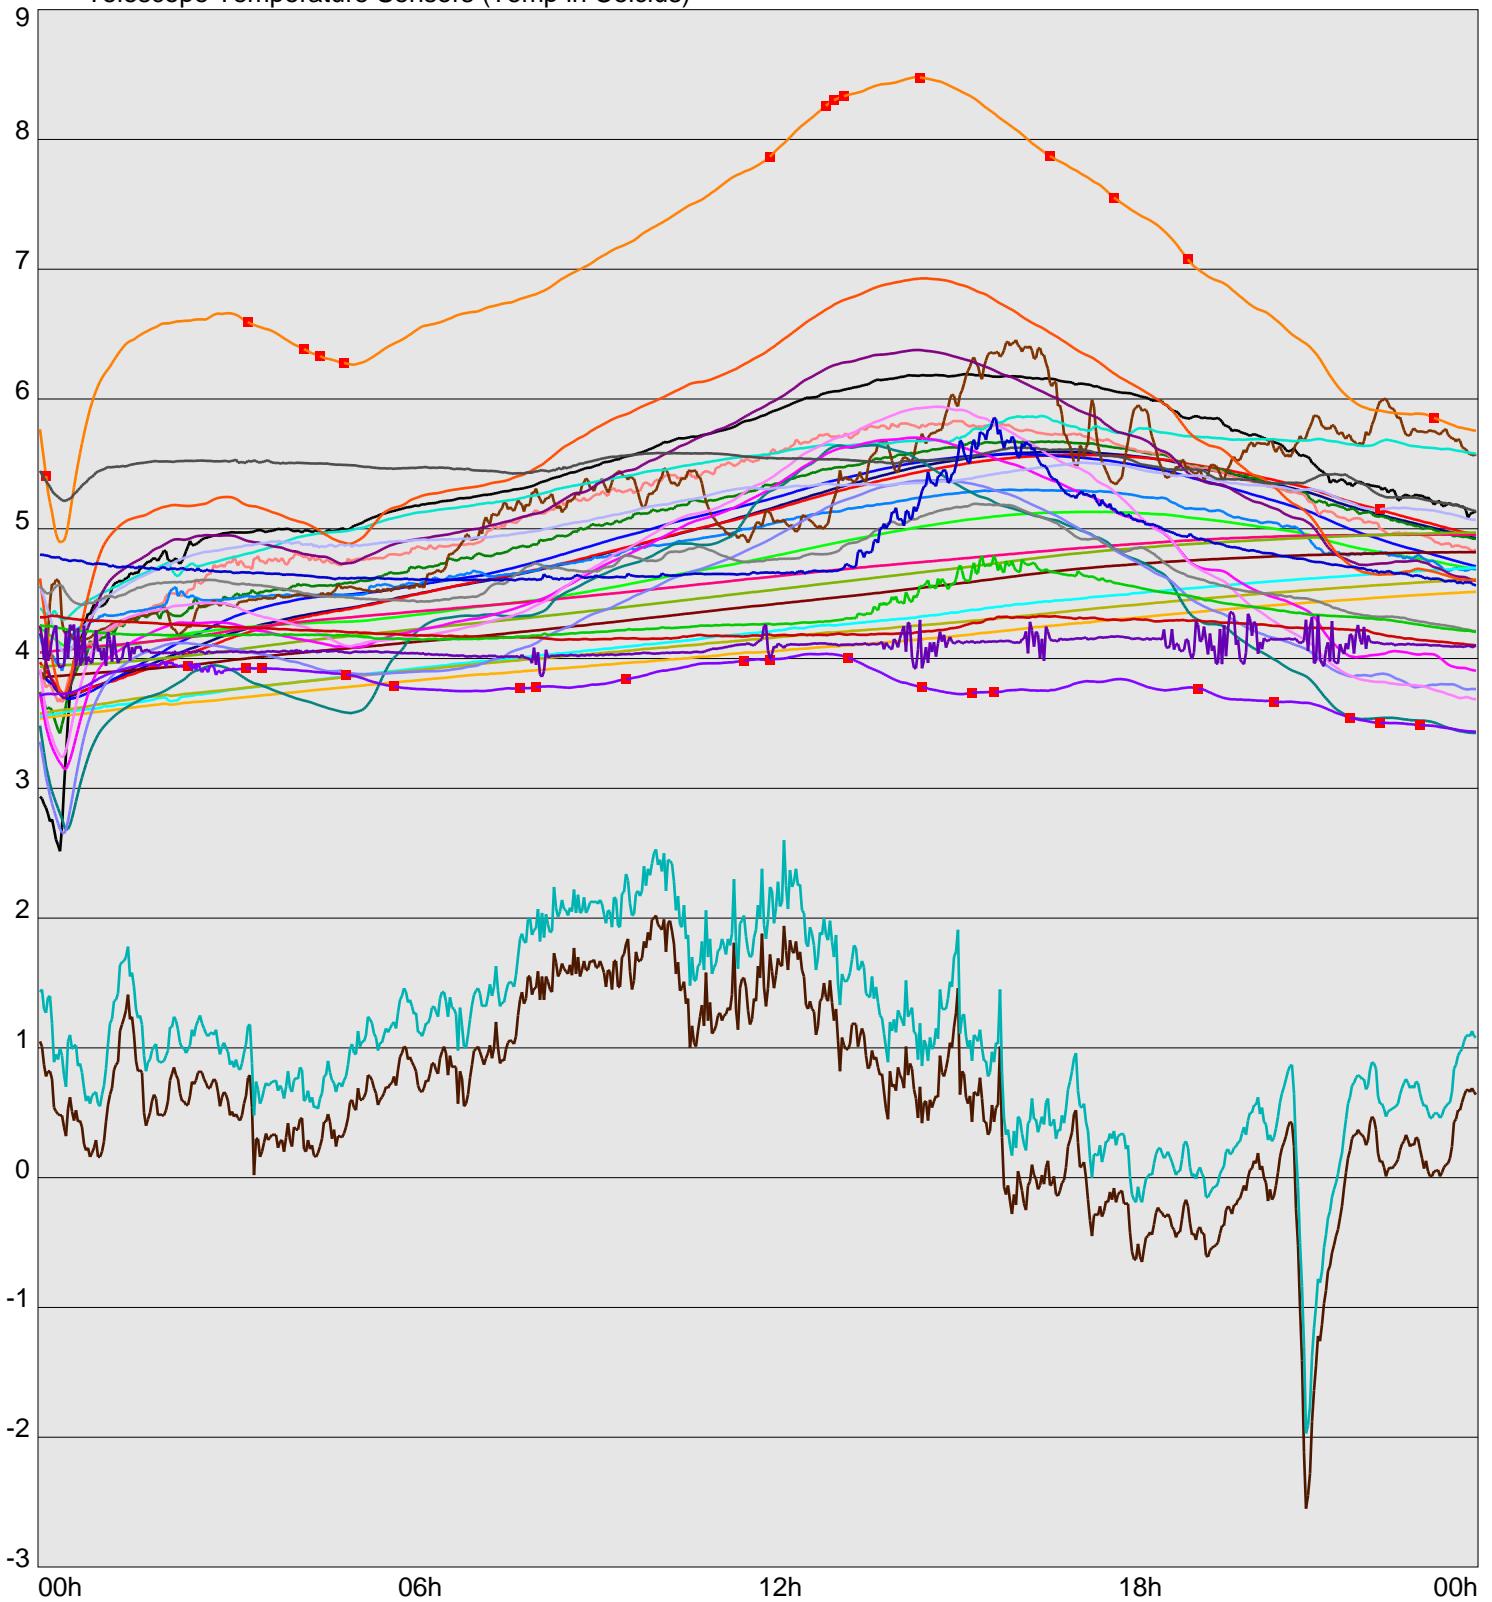

Telescope Temperature Sensors (Temp in Celcius)

TT1	TT2	TT3	TT4	TT5	TT6	TT7	TT8	TM1	TM2
TM3	TM4	TM5	TM6	TMS1	TMS2	TD1	TD2	TD3	TD4
TD5	TD6	TD7	TF1	TF2	TF3	TF4	TF5	TF6	TF7
TF8	TE1	TE2							