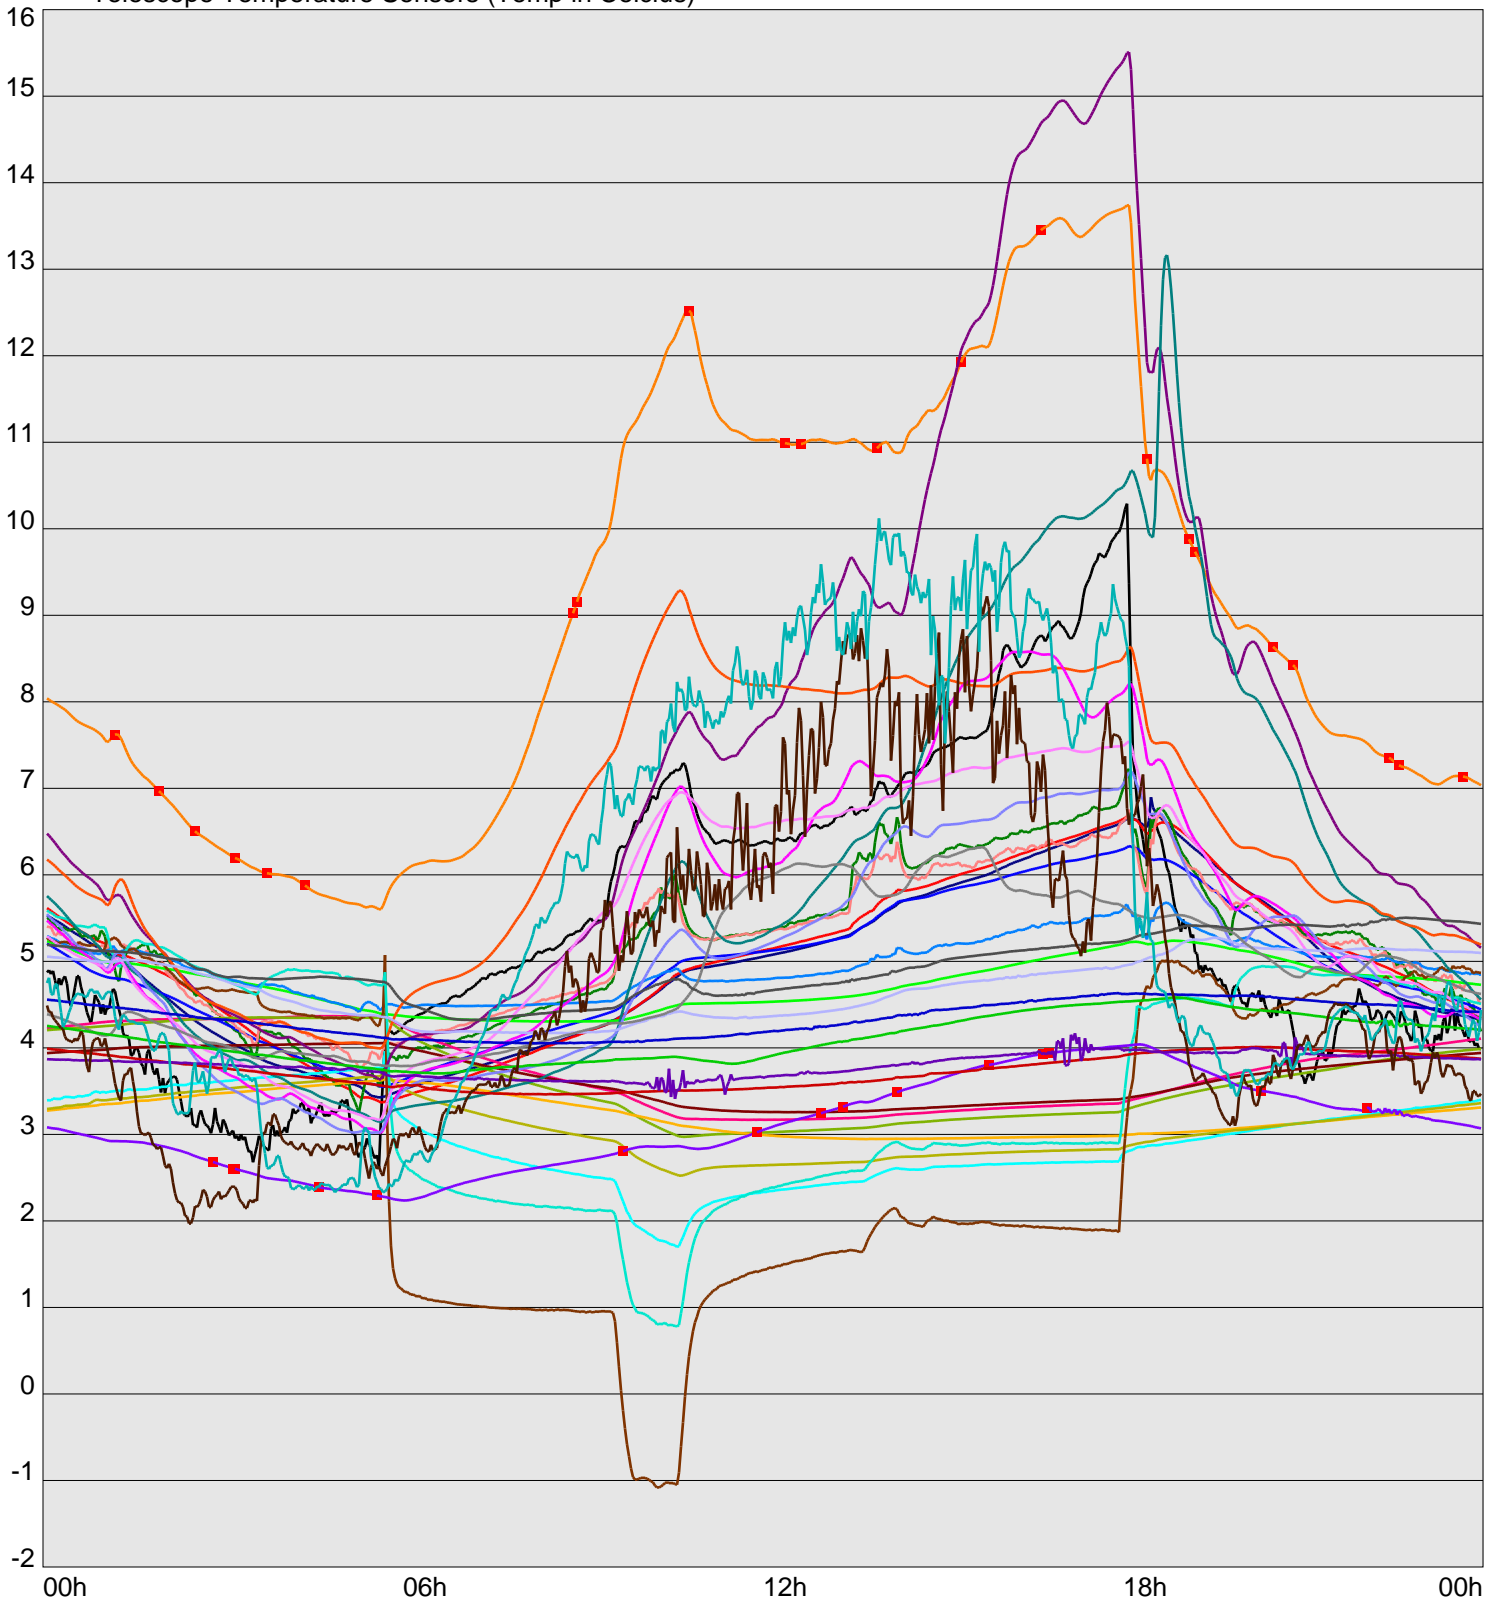

Telescope Temperature Sensors (Temp in Celcius)

TT1	TT2	TT3	TT4	TT5	TT6	TT7	TT8	TM1	TM2
TM3	TM4	TM5	TM6	TMS1	TMS2	TD1	TD2	TD3	TD4
TD5	TD6	TD7	TF1	TF2	TF3	TF4	TF5	TF6	TF7
TF8	TE1	TE2							