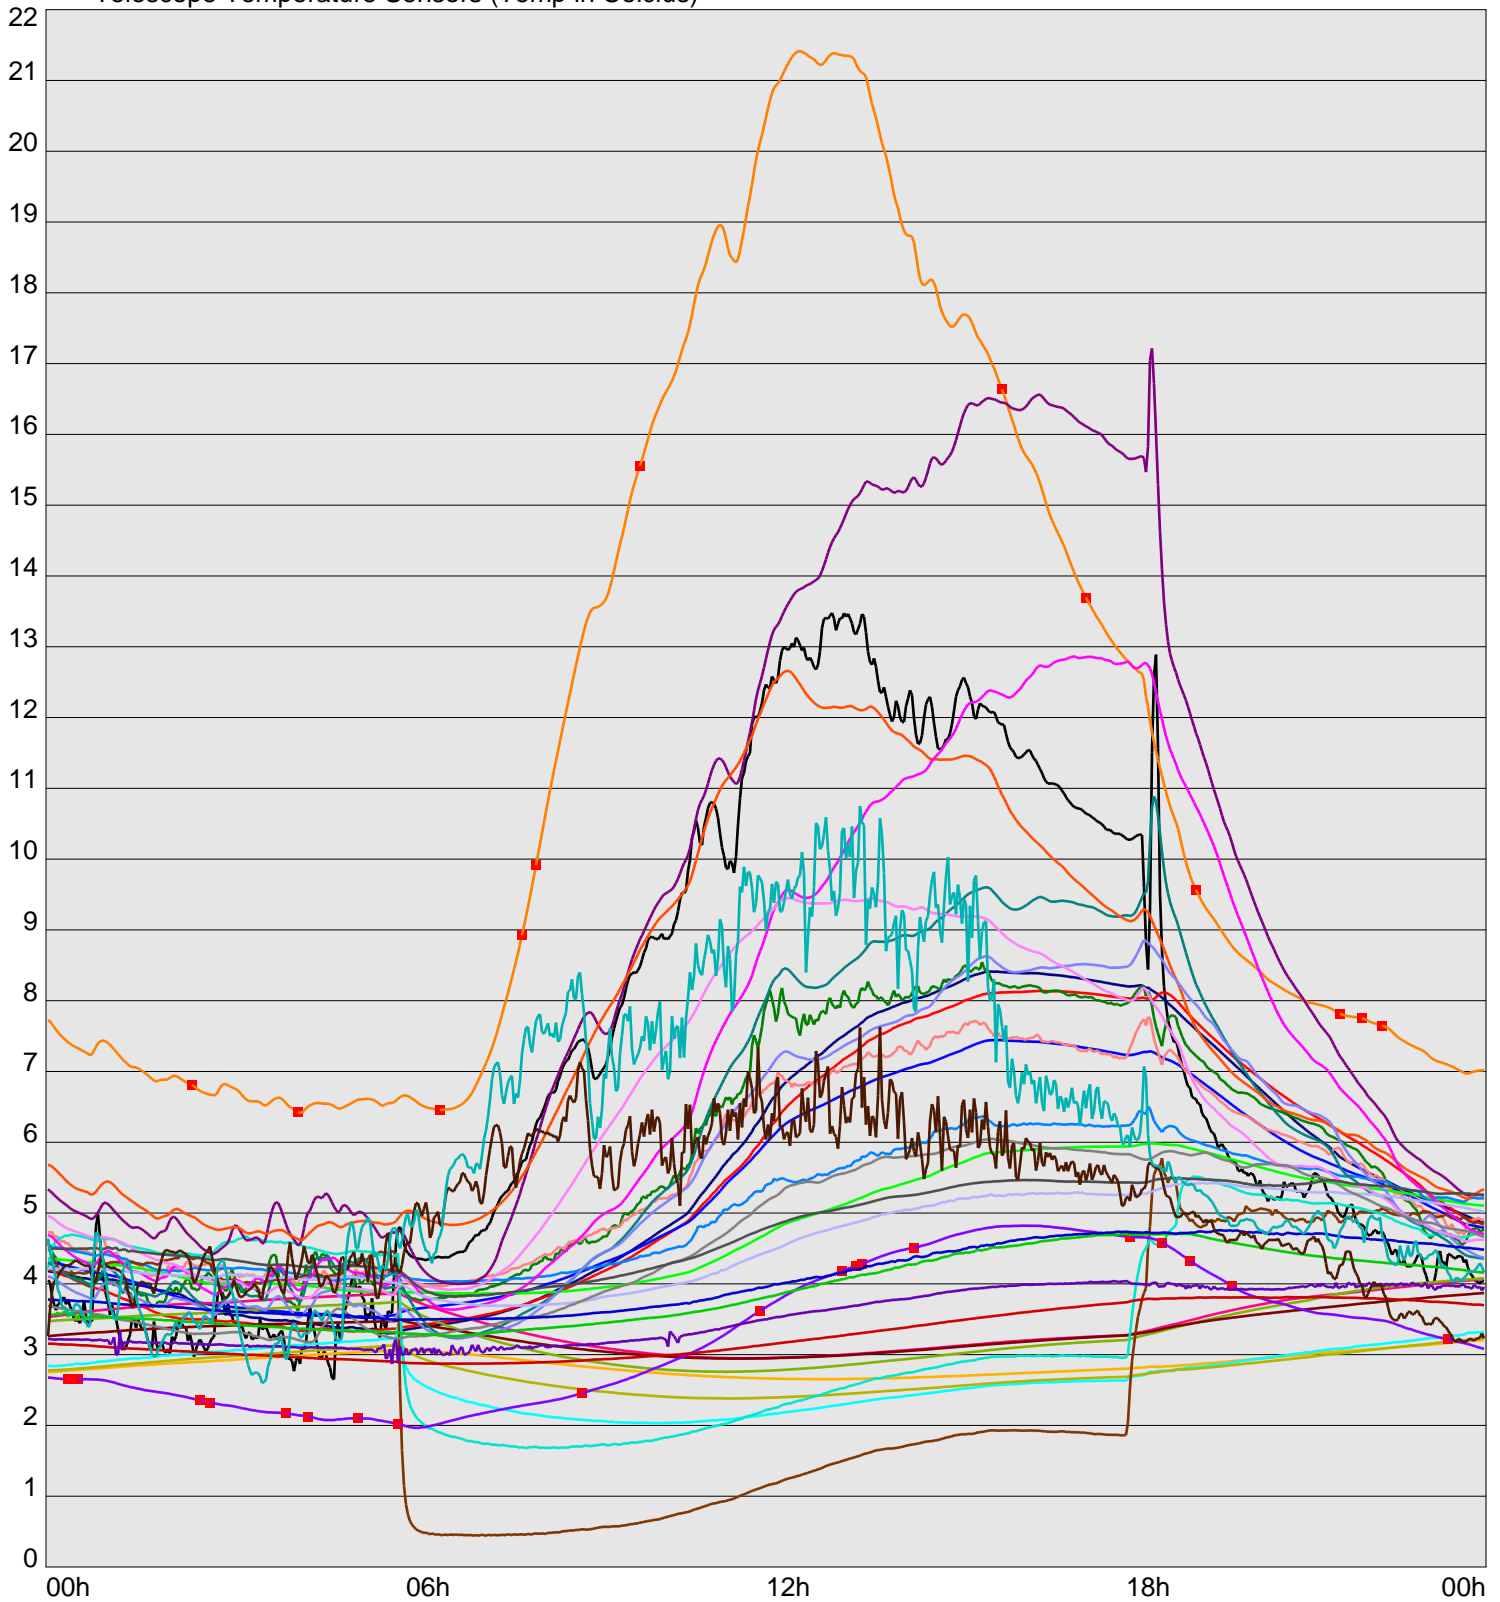

Telescope Temperature Sensors (Temp in Celcius)

TT1	TT2	TT3	TT4	TT5	TT6	TT7	TT8	TM1	TM2
TM3	TM4	TM5	TM6	TMS1	TMS2	TD1	TD2	TD3	TD4
TD5	TD6	TD7	TF1	TF2	TF3	TF4	TF5	TF6	TF7
TF8	TE1	TE2							