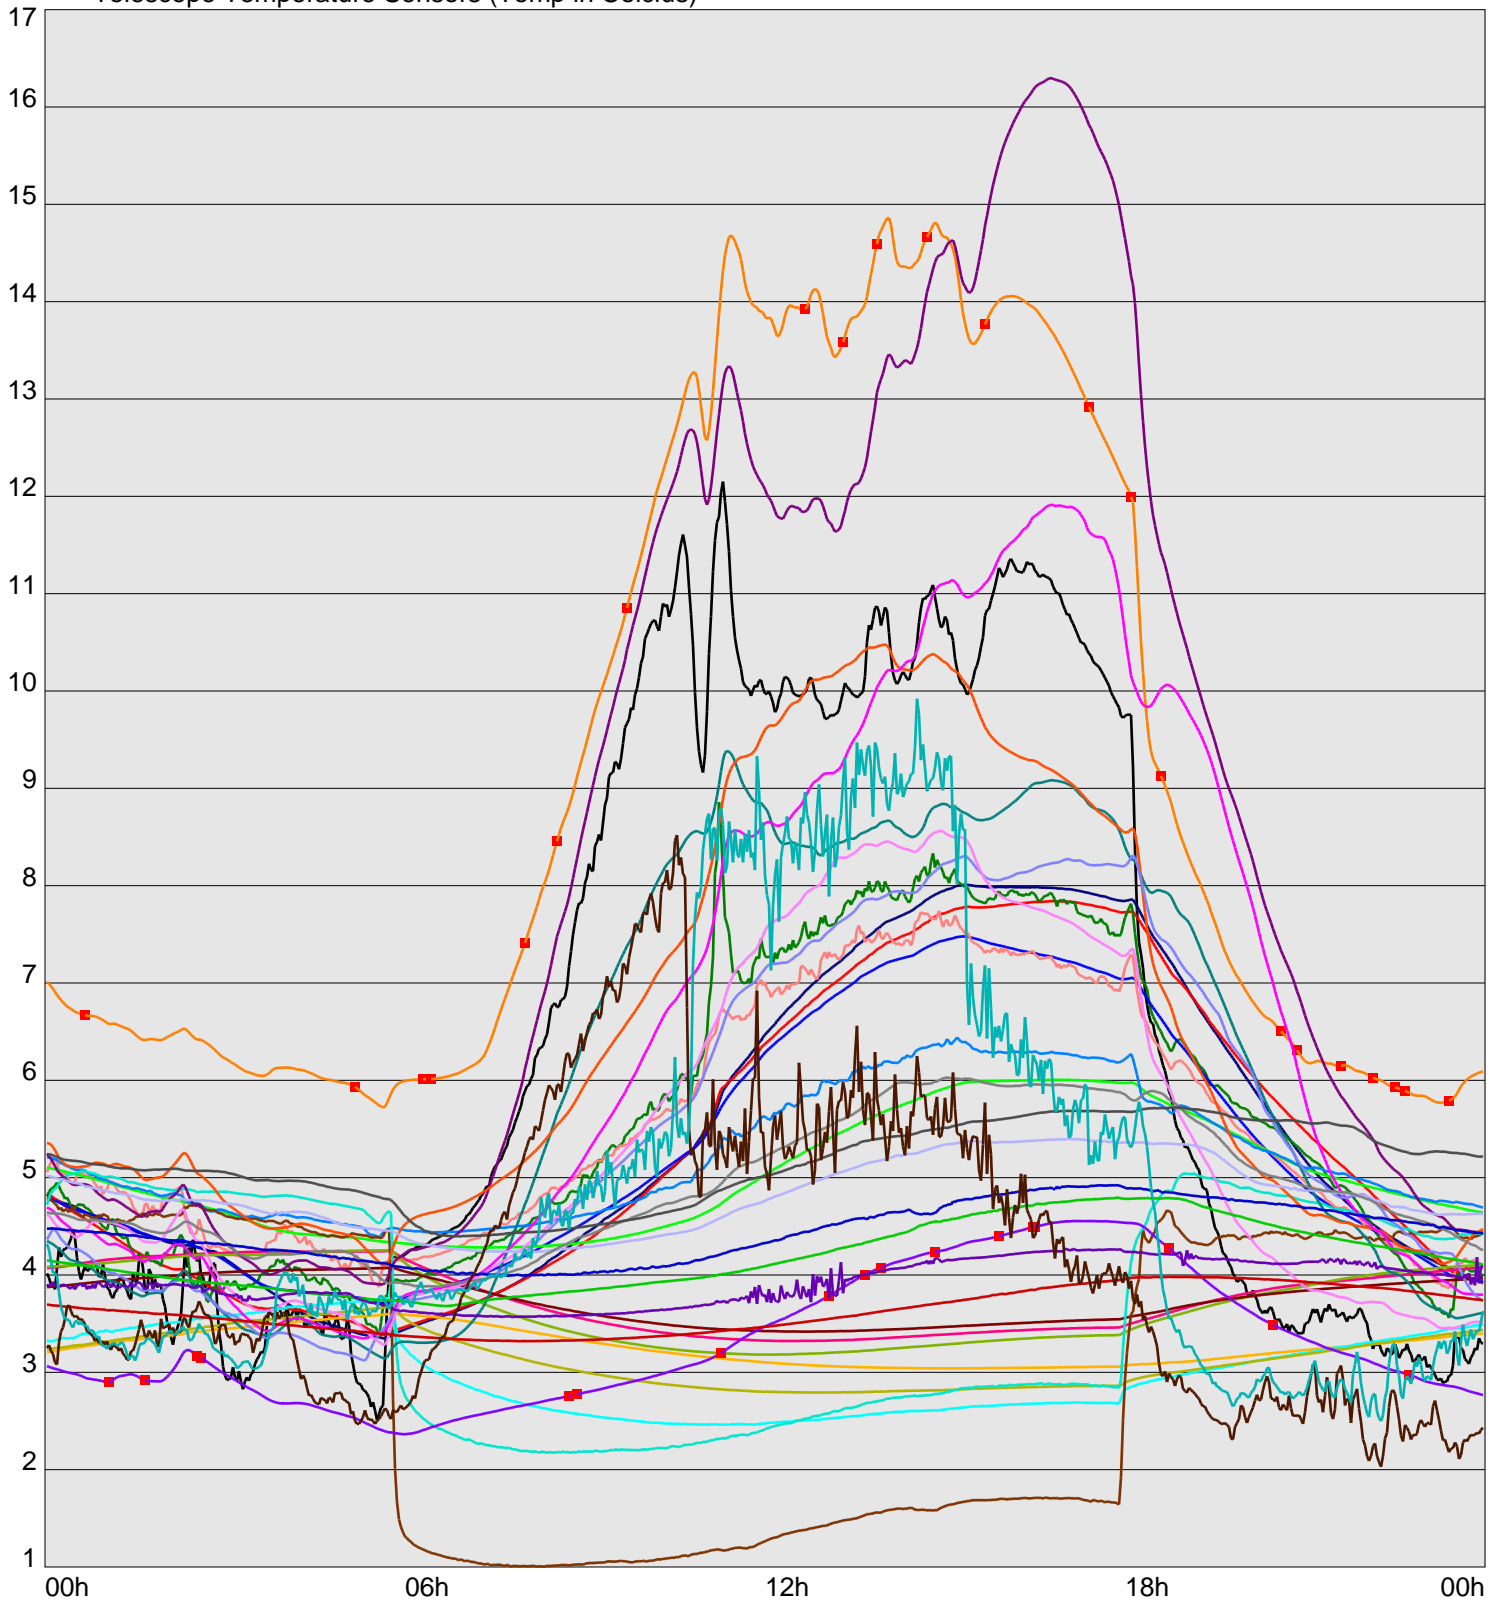

Telescope Temperature Sensors (Temp in Celcius)

- | | | | | | | | | | |
|-----|-----|-----|-----|------|------|-----|-----|-----|-----|
| TT1 | TT2 | TT3 | TT4 | TT5 | TT6 | TT7 | TT8 | TM1 | TM2 |
| TM3 | TM4 | TM5 | TM6 | TMS1 | TMS2 | TD1 | TD2 | TD3 | TD4 |
| TD5 | TD6 | TD7 | TF1 | TF2 | TF3 | TF4 | TF5 | TF6 | TF7 |
| TF8 | TE1 | TE2 | | | | | | | |