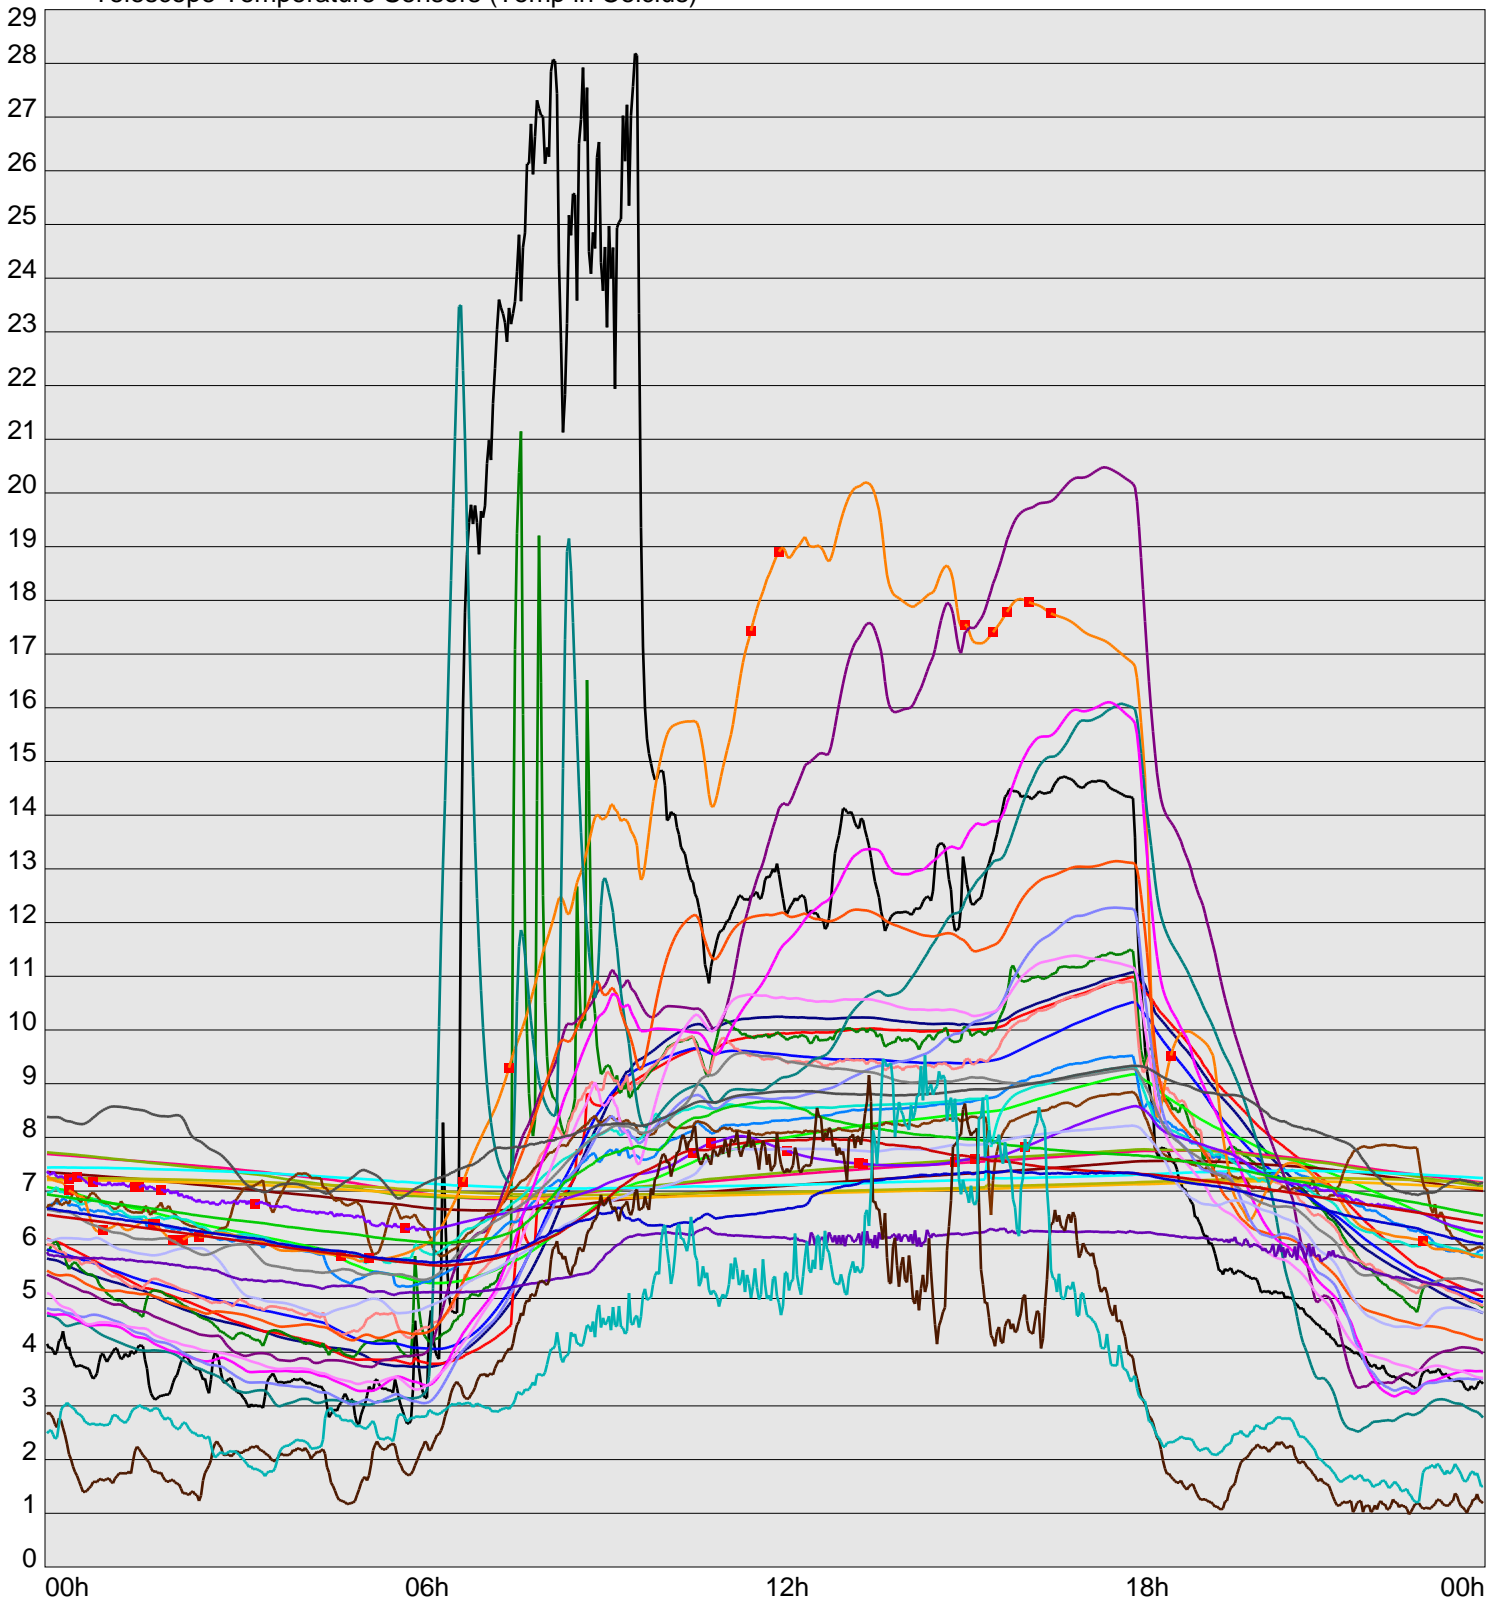

Telescope Temperature Sensors (Temp in Celcius)

— TT1	— TT2	— TT3	— TT4	— TT5	— TT6	— TT7	— TT8	— TM1	— TM2
— TM3	— TM4	— TM5	— TM6	— TMS1	— TMS2	— TD1	— TD2	— TD3	— TD4
— TD5	— TD6	— TD7	— TF1	— TF2	— TF3	— TF4	— TF5	— TF6	— TF7
— TF8	— TE1	— TE2							