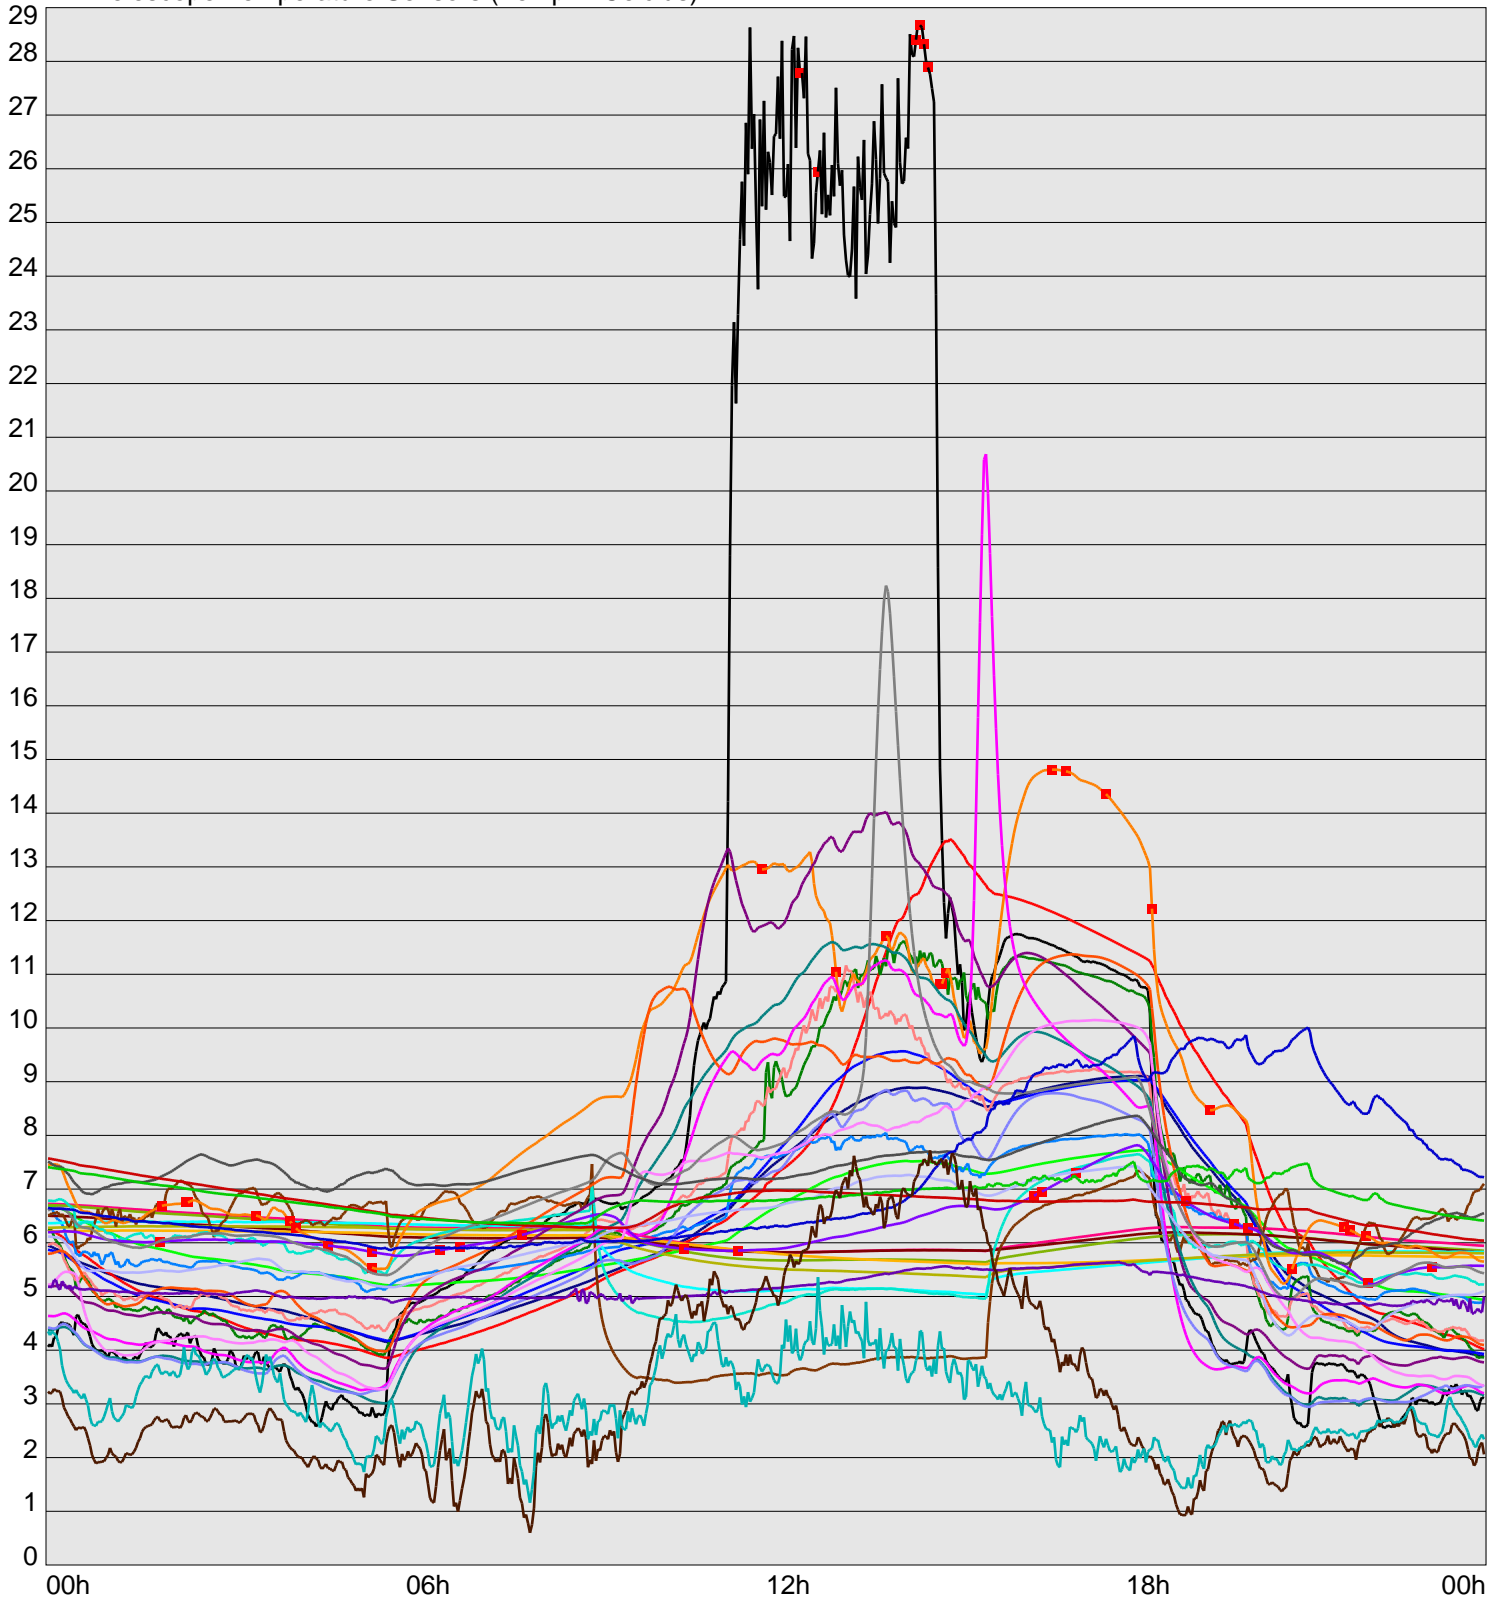

Telescope Temperature Sensors (Temp in Celcius)

TT1	TT2	TT3	TT4	TT5	TT6	TT7	TT8	TM1	TM2
TM3	TM4	TM5	TM6	TMS1	TMS2	TD1	TD2	TD3	TD4
TD5	TD6	TD7	TF1	TF2	TF3	TF4	TF5	TF6	TF7
TF8	TE1	TE2							