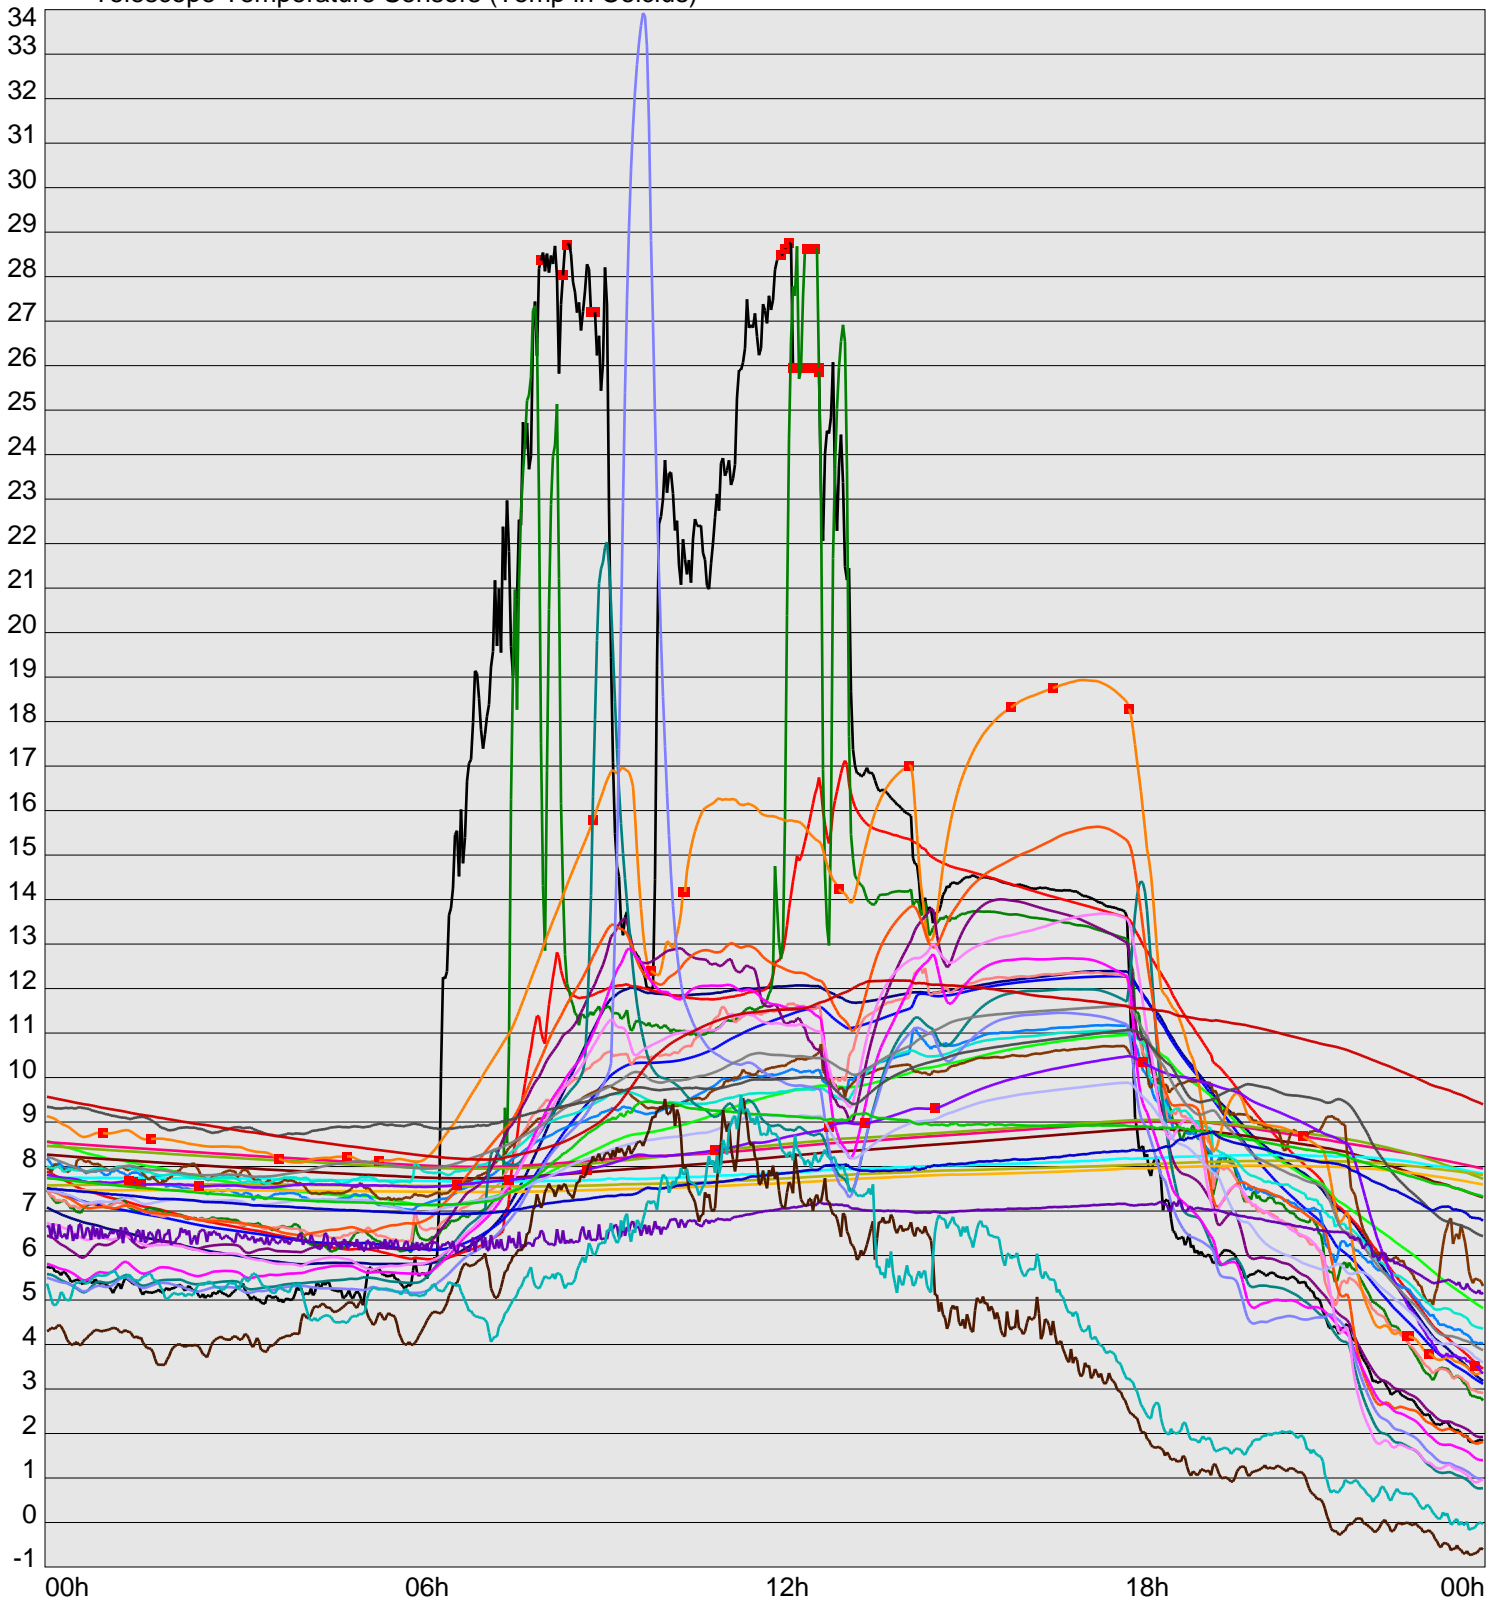

Telescope Temperature Sensors (Temp in Celcius)

— TT1	— TT2	— TT3	— TT4	— TT5	— TT6	— TT7	— TT8	— TM1	— TM2
— TM3	— TM4	— TM5	— TM6	— TMS1	— TMS2	— TD1	— TD2	— TD3	— TD4
— TD5	— TD6	— TD7	— TF1	— TF2	— TF3	— TF4	— TF5	— TF6	— TF7
— TF8	— TE1	— TE2							