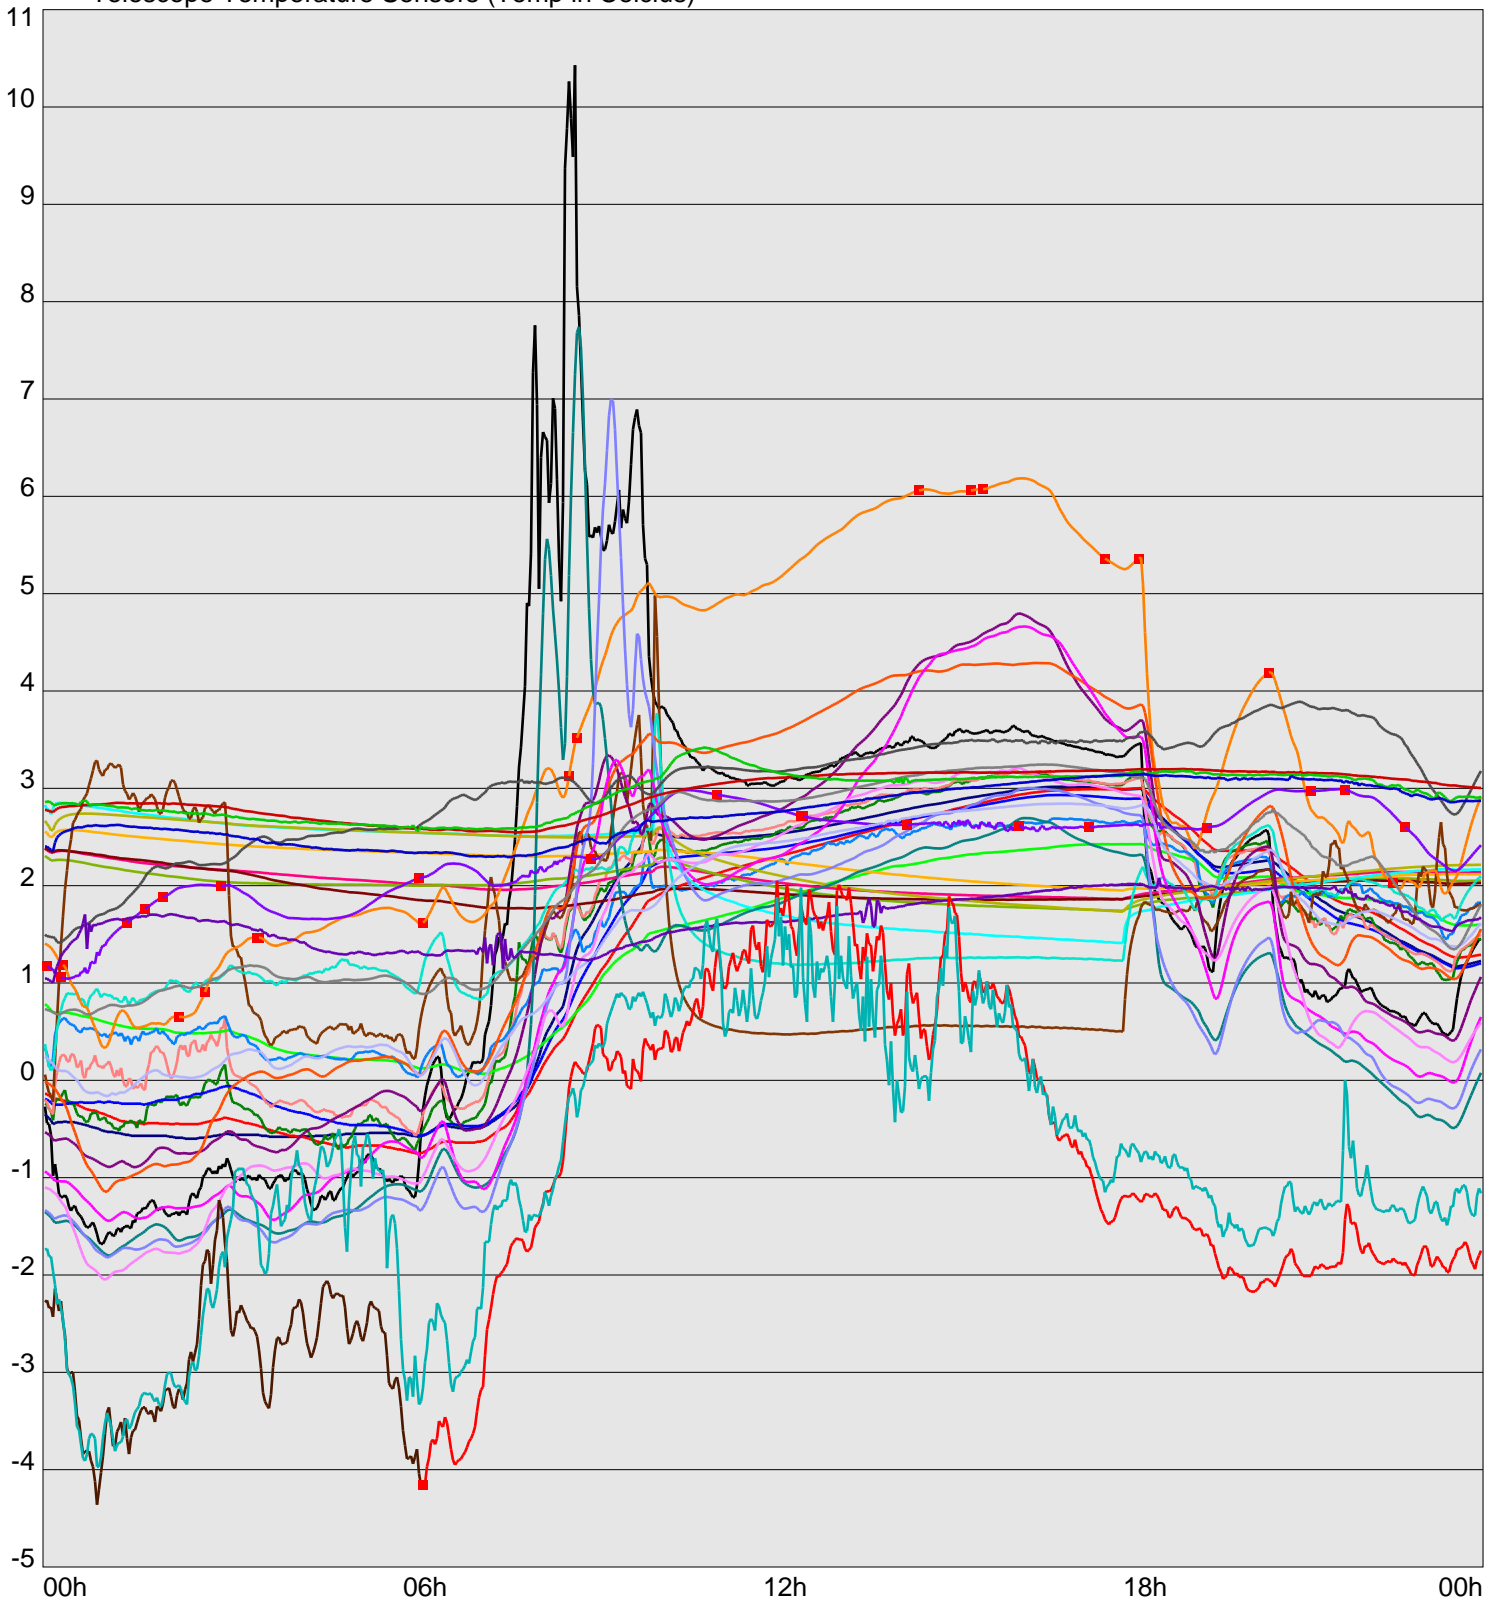

Telescope Temperature Sensors (Temp in Celcius)

TT1	TT2	TT3	TT4	TT5	TT6	TT7	TT8	TM1	TM2
TM3	TM4	TM5	TM6	TMS1	TMS2	TD1	TD2	TD3	TD4
TD5	TD6	TD7	TF1	TF2	TF3	TF4	TF5	TF6	TF7
TF8	TE1	TE2							