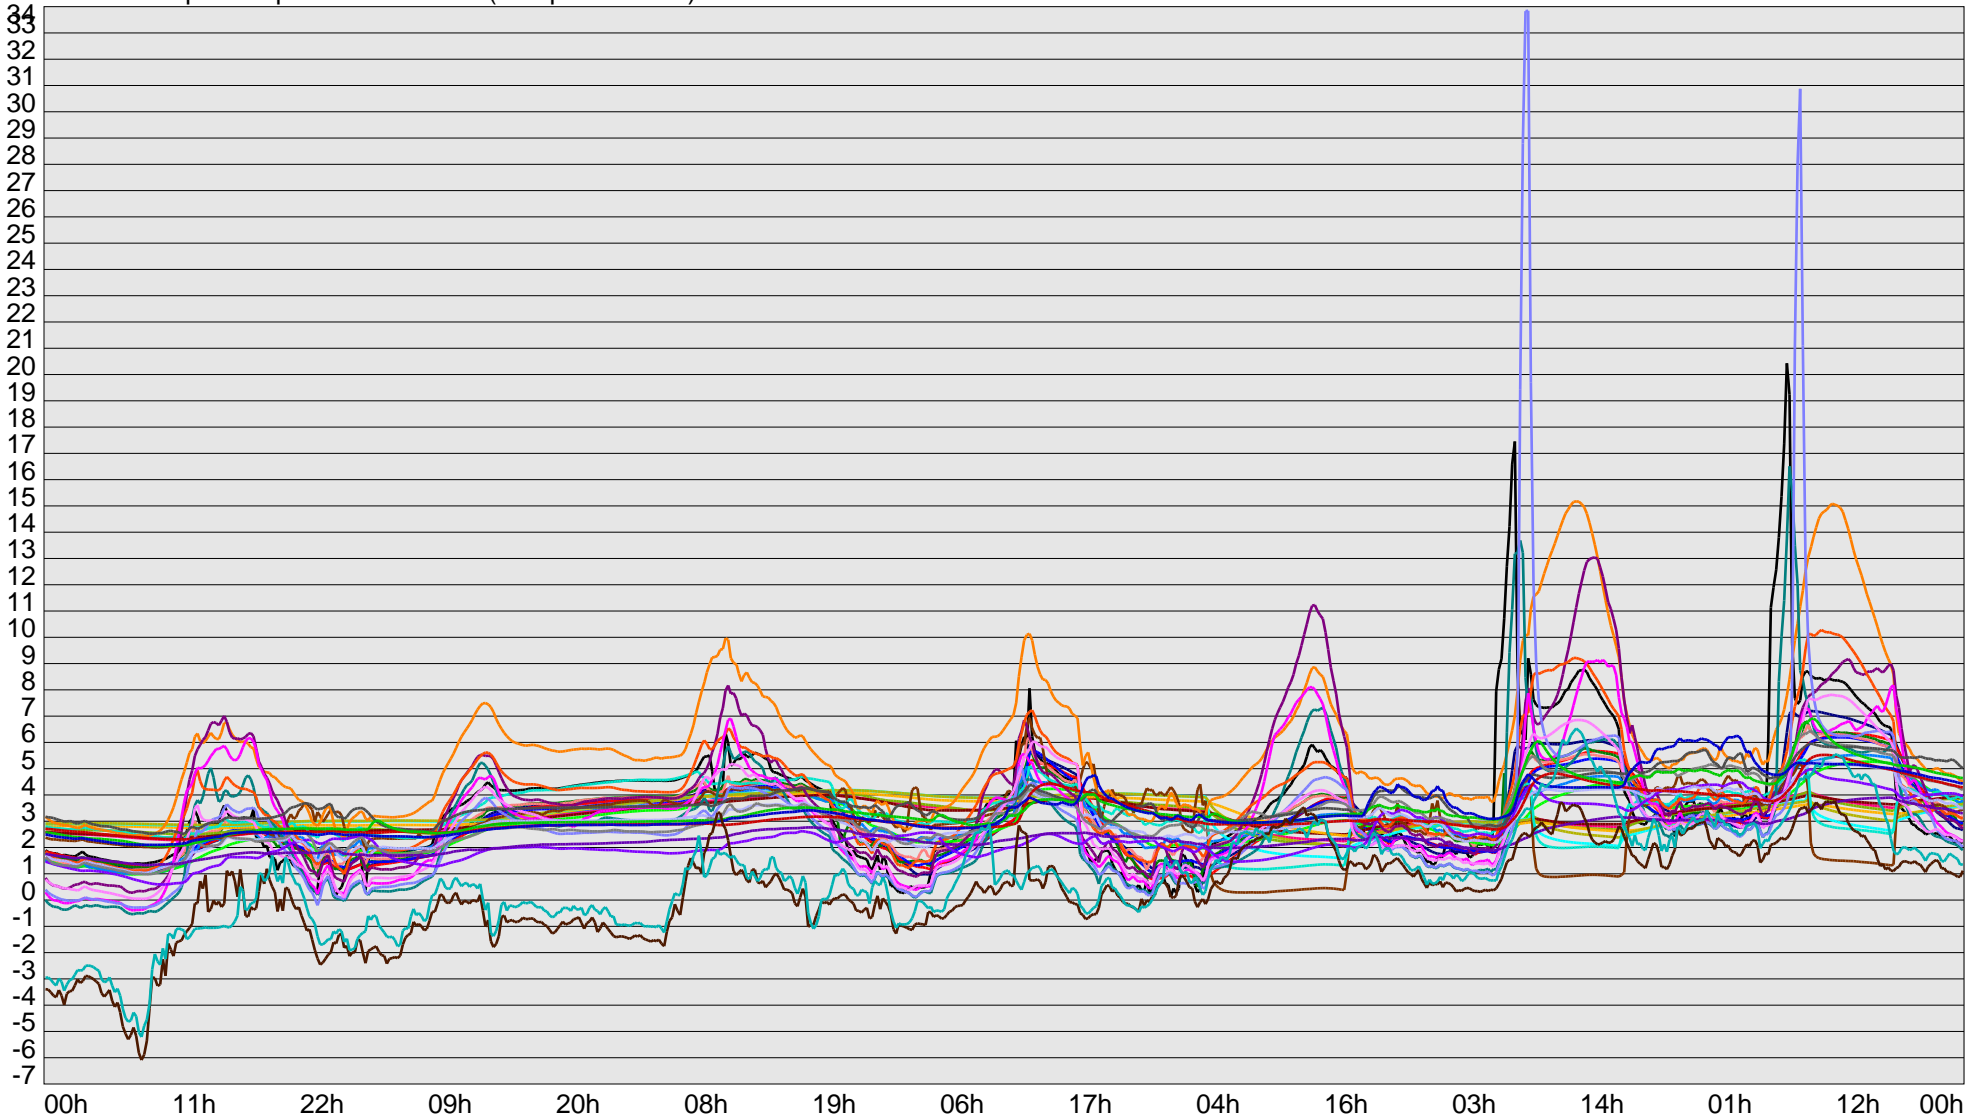

Telescope Temperature Sensors (Temp in Celcius)

— TT1	— TT2	— TT3	— TT4	— TT5	— TT6	— TT7	— TT8	— TM1	— TM2
— TM3	— TM4	— TM5	— TM6	— TMS1	— TMS2	— TD1	— TD2	— TD3	— TD4
— TD5	— TD6	— TD7	— TF1	— TF2	— TF3	— TF4	— TF5	— TF6	— TF7
— TF8	— TE1	— TE2							