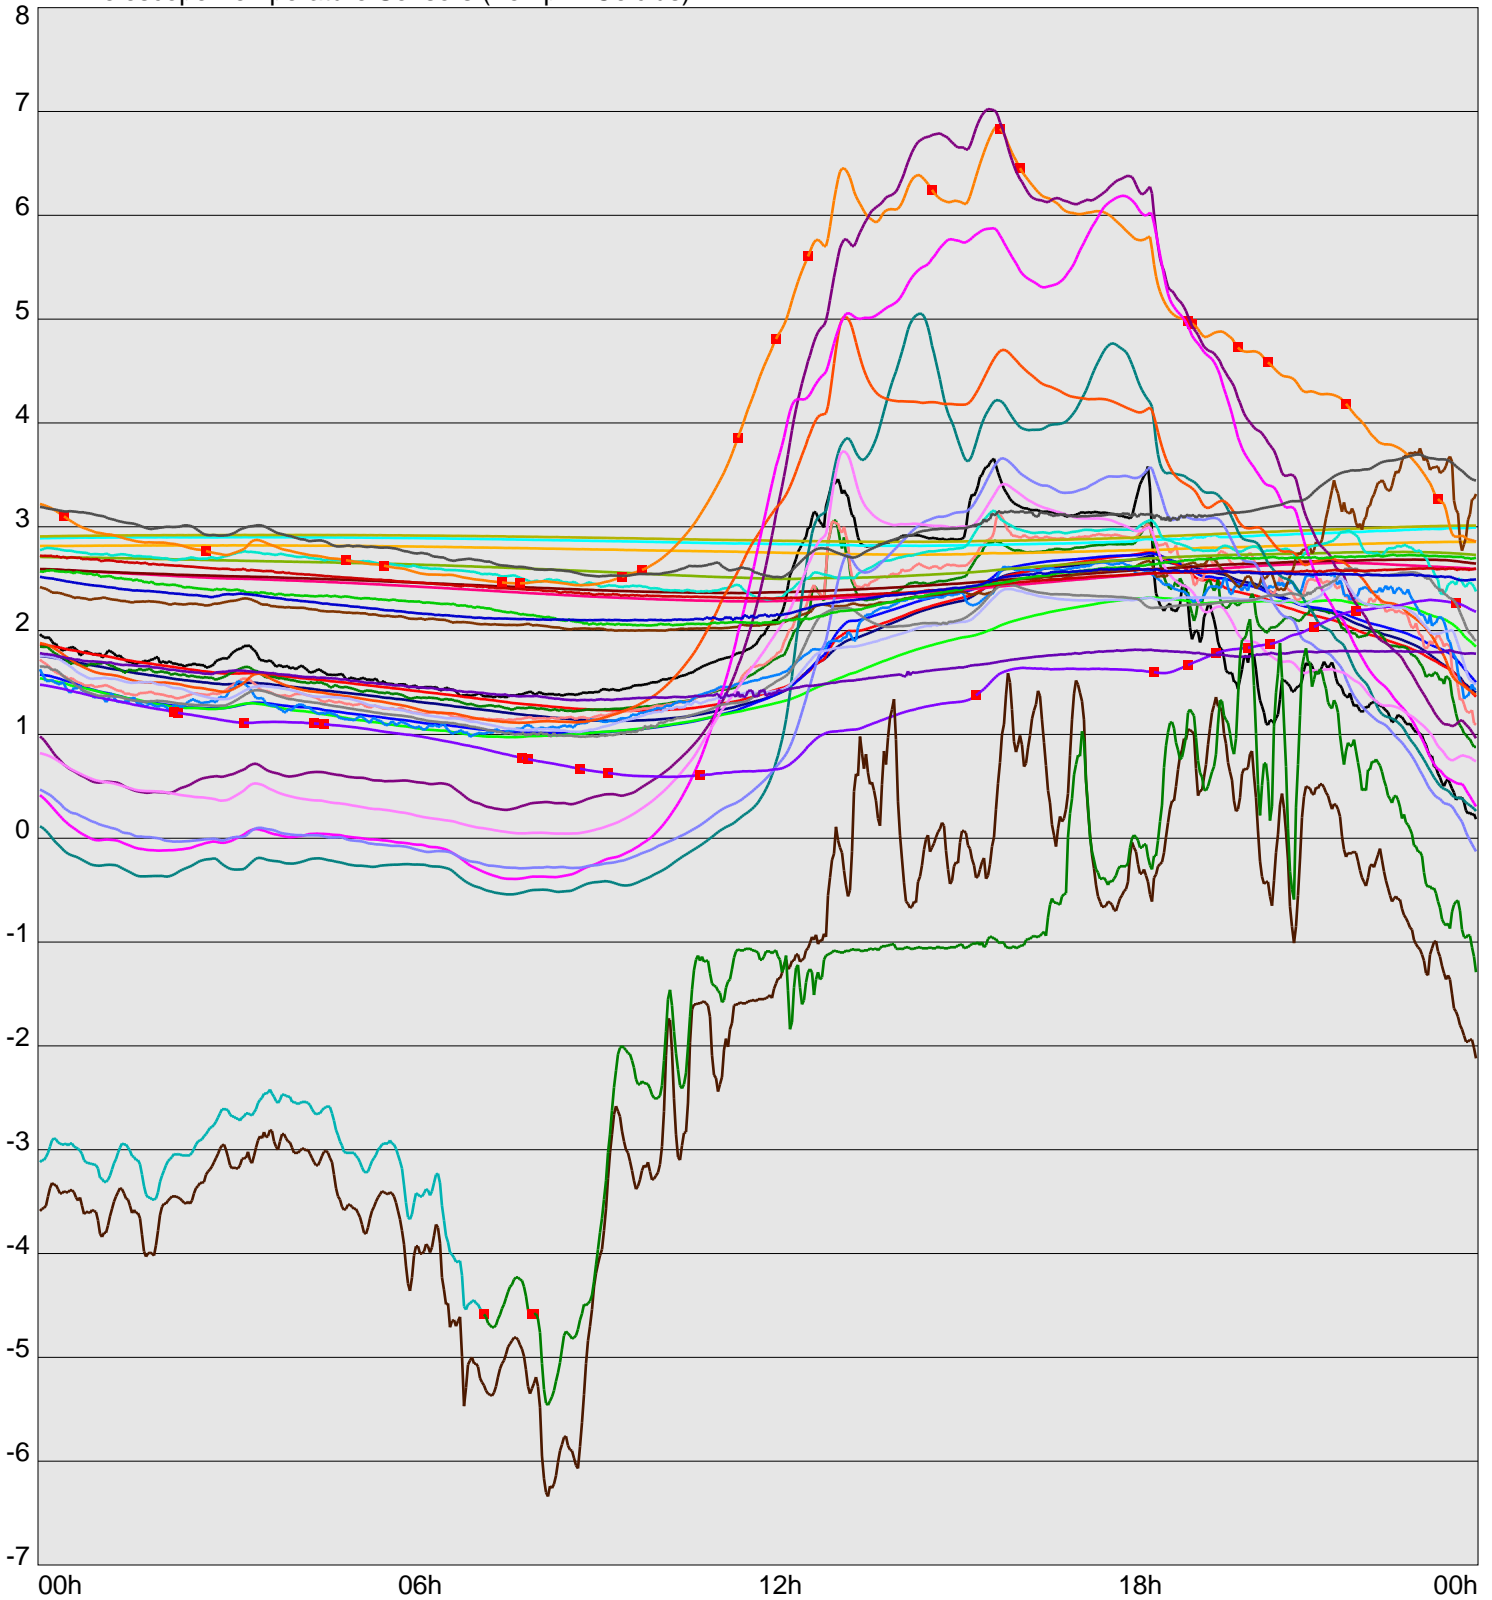

Telescope Temperature Sensors (Temp in Celcius)

TT1	TT2	TT3	TT4	TT5	TT6	TT7	TT8	TM1	TM2
TM3	TM4	TM5	TM6	TMS1	TMS2	TD1	TD2	TD3	TD4
TD5	TD6	TD7	TF1	TF2	TF3	TF4	TF5	TF6	TF7
TF8	TE1	TE2							