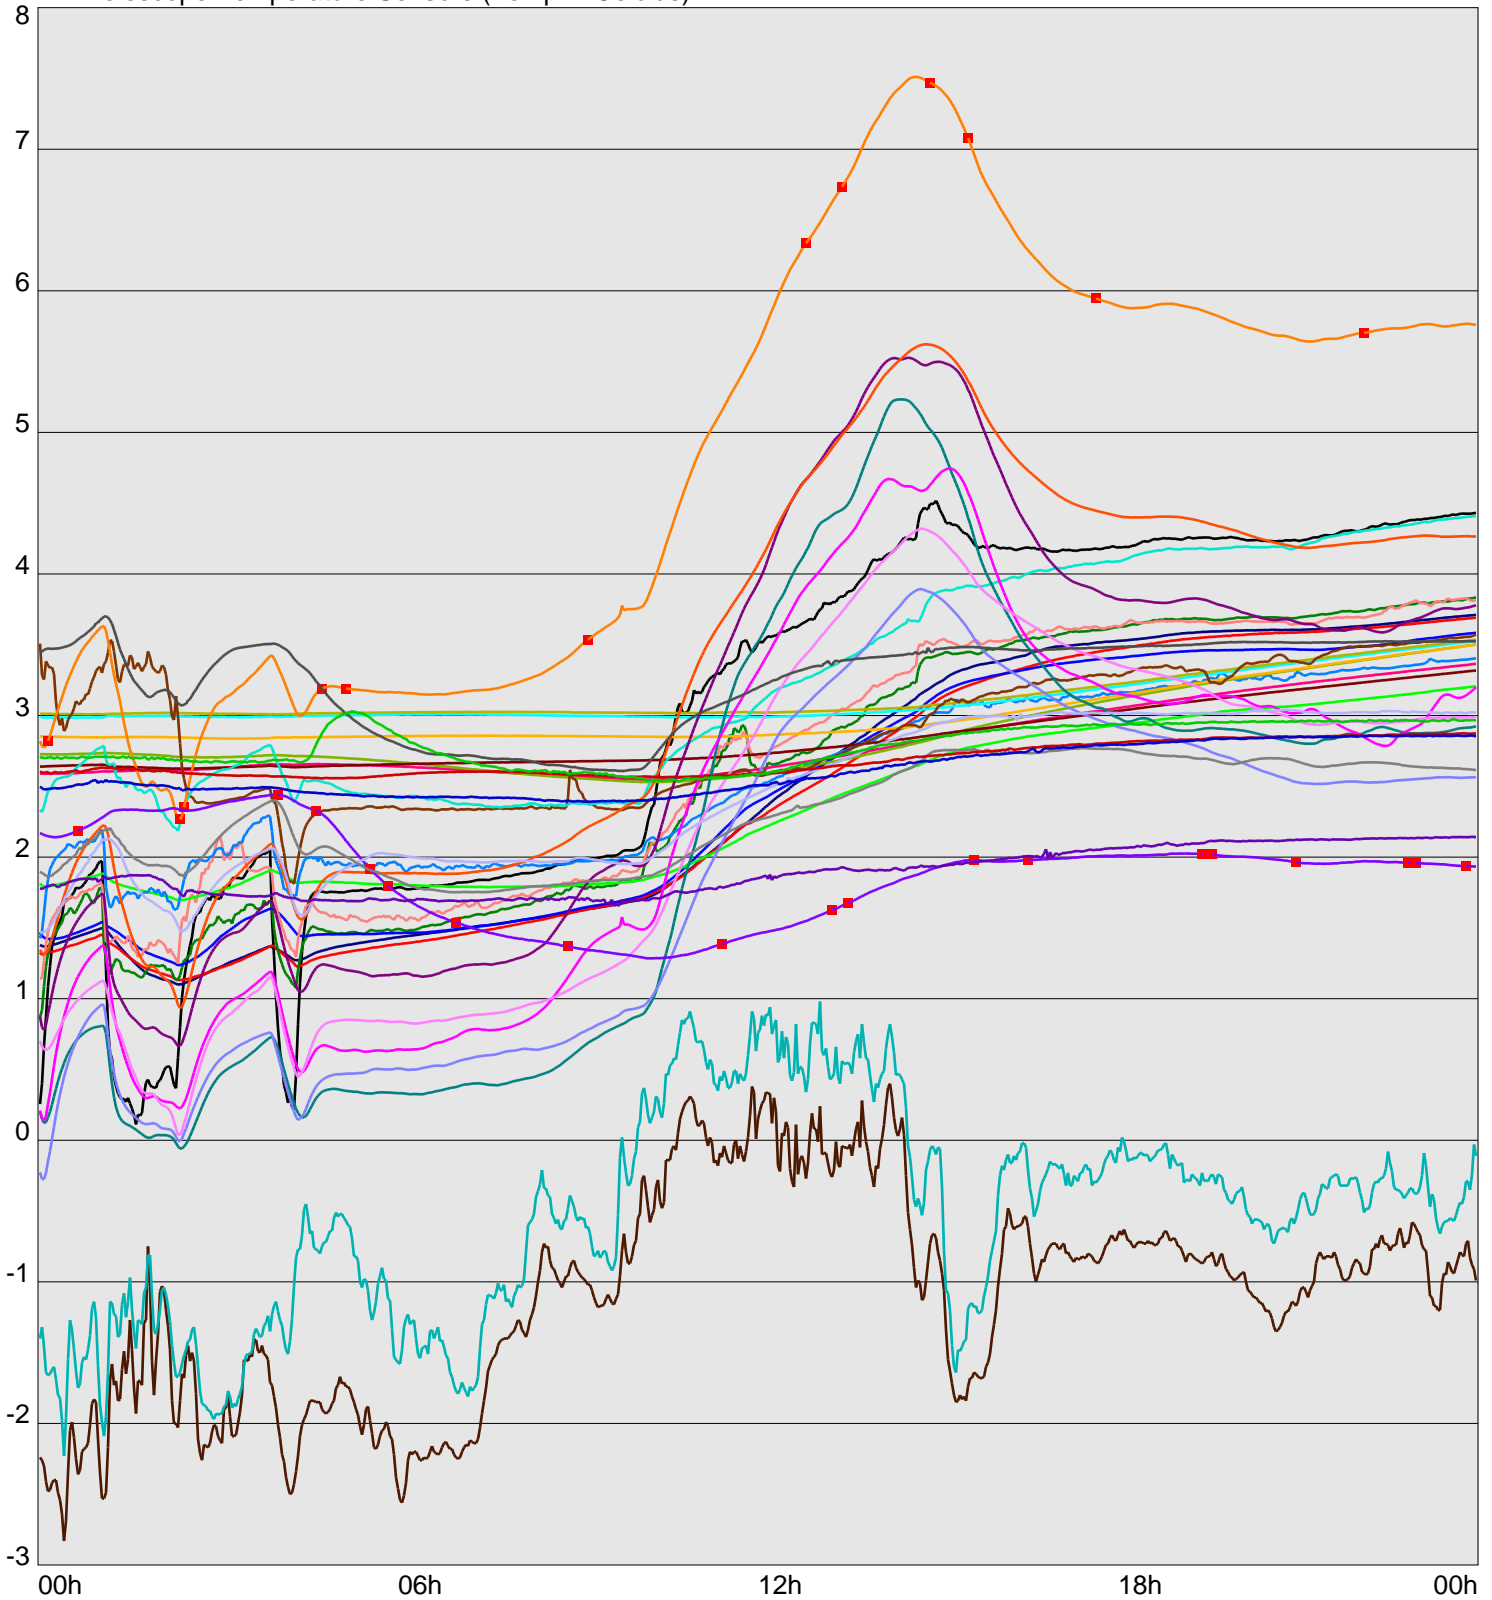

Telescope Temperature Sensors (Temp in Celcius)

TT1	TT2	TT3	TT4	TT5	TT6	TT7	TT8	TM1	TM2
TM3	TM4	TM5	TM6	TMS1	TMS2	TD1	TD2	TD3	TD4
TD5	TD6	TD7	TF1	TF2	TF3	TF4	TF5	TF6	TF7
TF8	TE1	TE2							