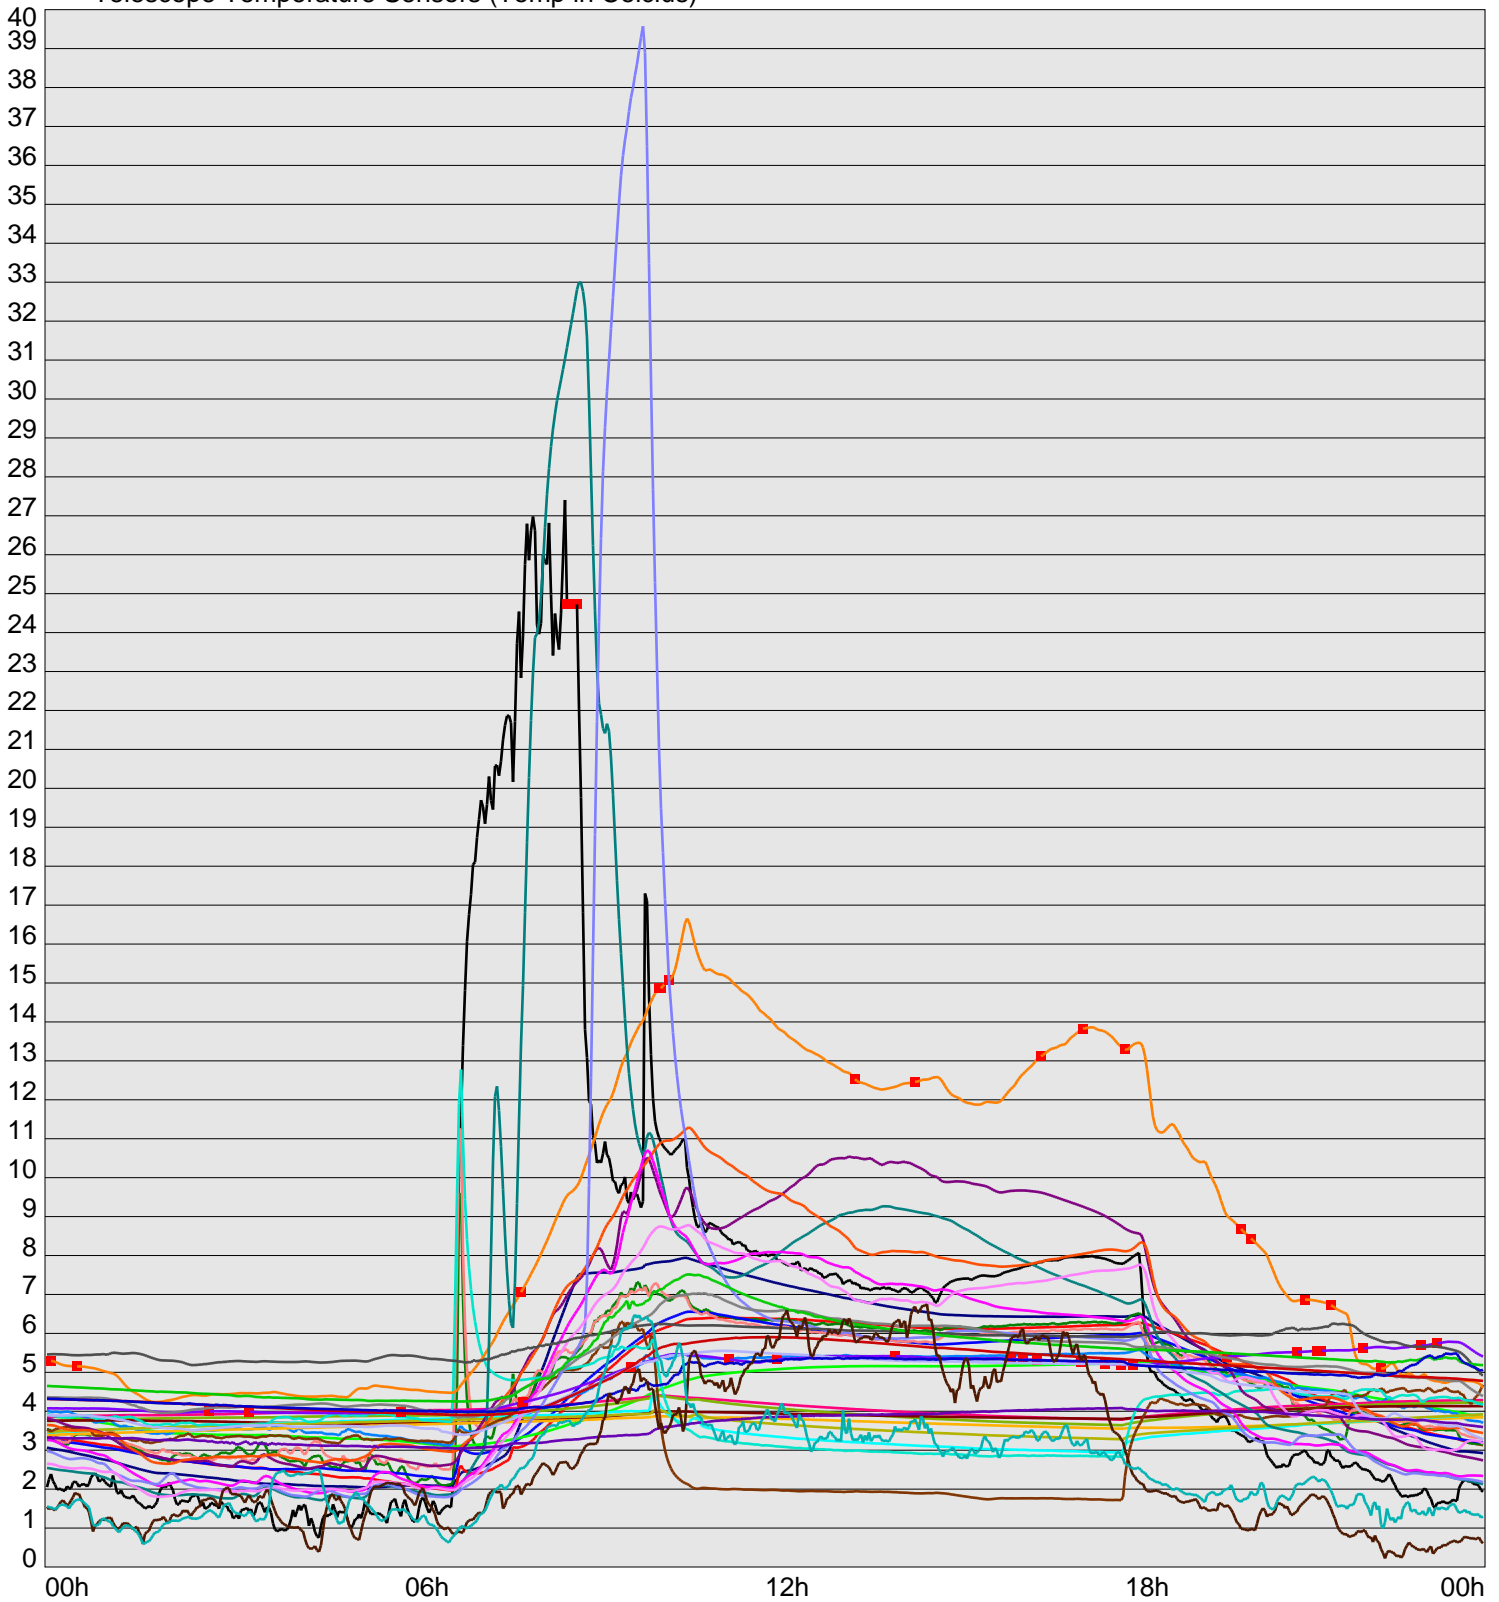

Telescope Temperature Sensors (Temp in Celcius)

TT1	TT2	TT3	TT4	TT5	TT6	TT7	TT8	TM1	TM2
TM3	TM4	TM5	TM6	TMS1	TMS2	TD1	TD2	TD3	TD4
TD5	TD6	TD7	TF1	TF2	TF3	TF4	TF5	TF6	TF7
TF8	TE1	TE2							