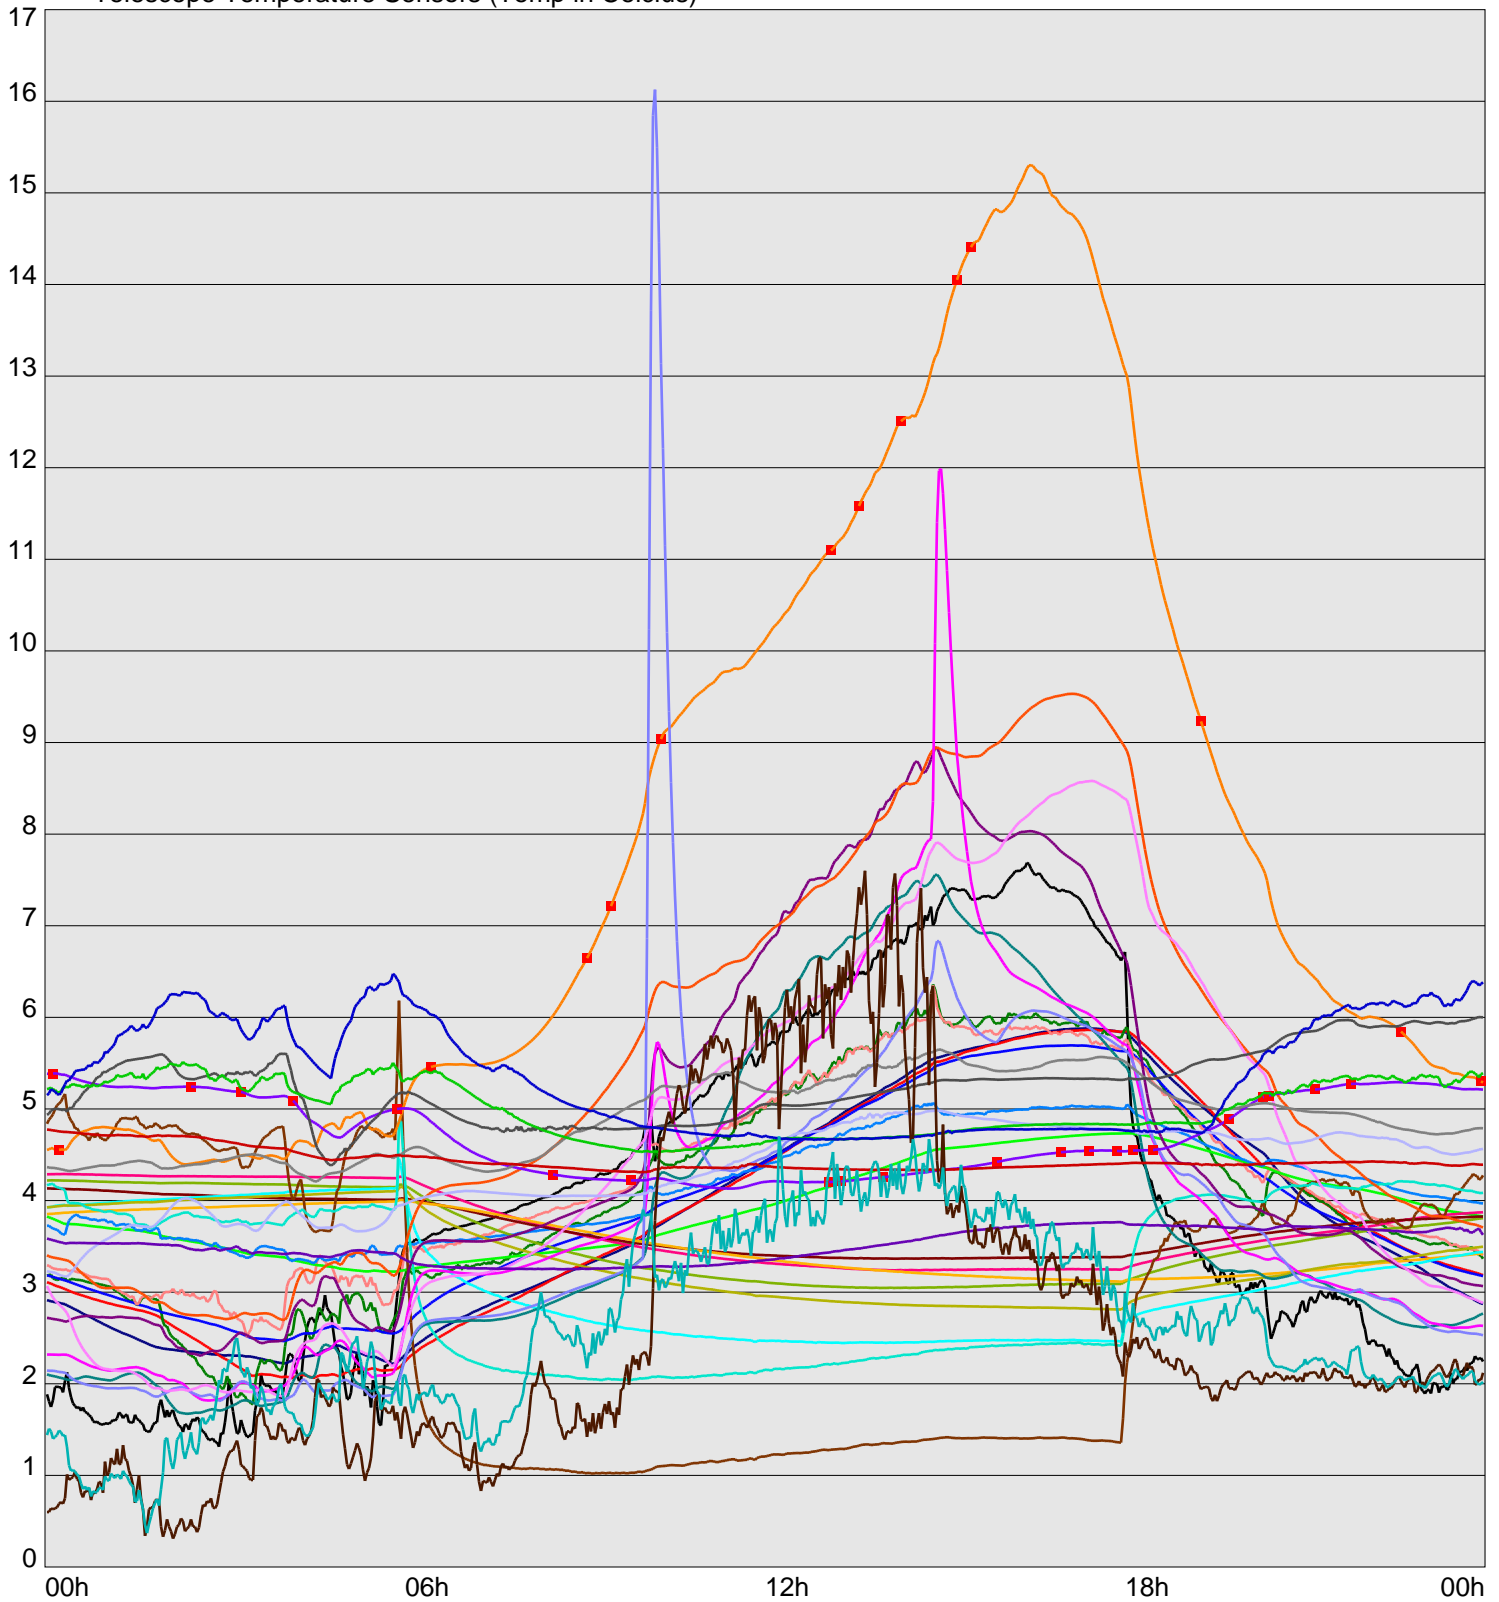

Telescope Temperature Sensors (Temp in Celcius)

TT1	TT2	TT3	TT4	TT5	TT6	TT7	TT8	TM1	TM2
TM3	TM4	TM5	TM6	TMS1	TMS2	TD1	TD2	TD3	TD4
TD5	TD6	TD7	TF1	TF2	TF3	TF4	TF5	TF6	TF7
TF8	TE1	TE2							