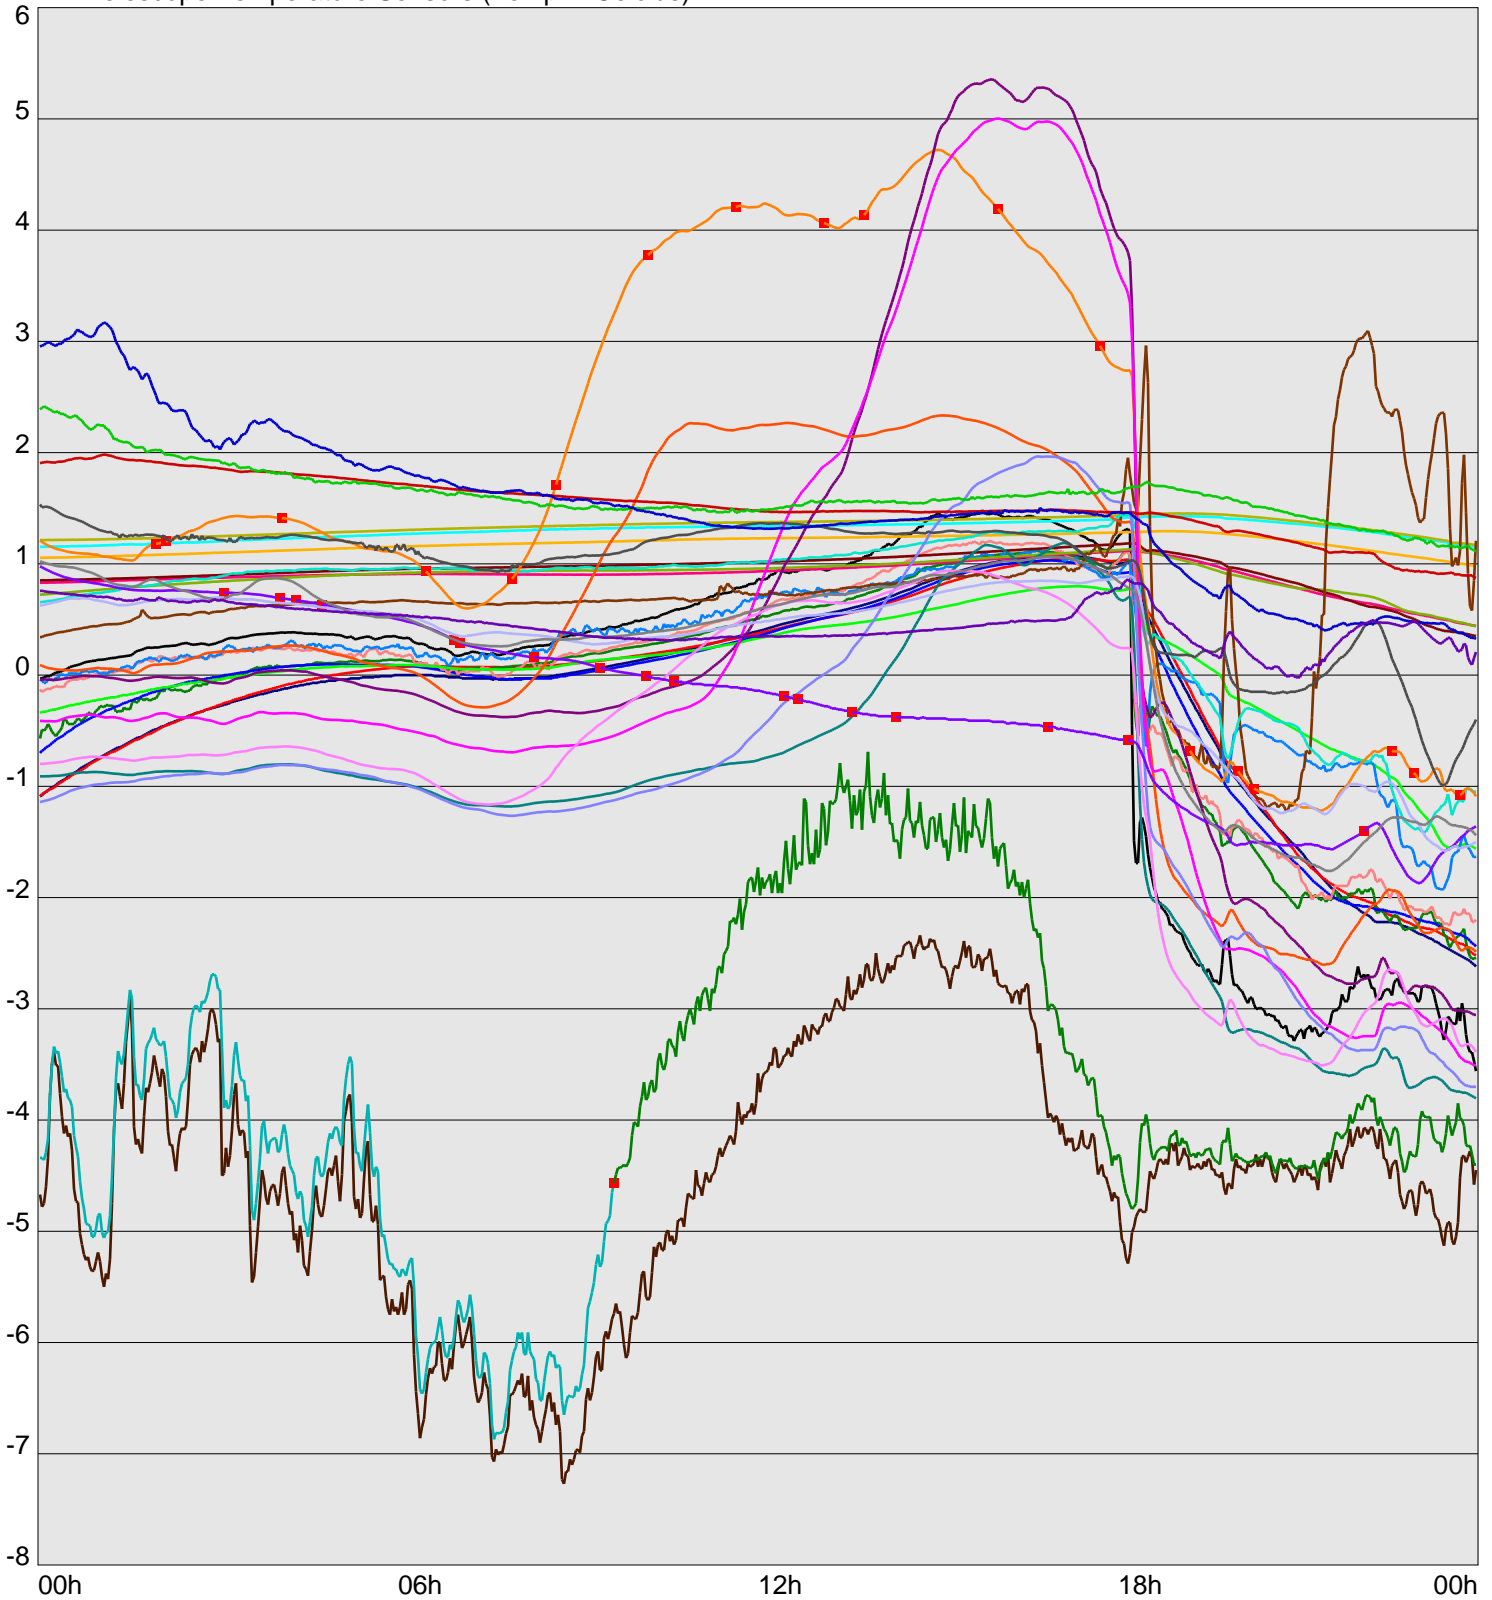

Telescope Temperature Sensors (Temp in Celcius)

TT1	TT2	TT3	TT4	TT5	TT6	TT7	TT8	TM1	TM2
TM3	TM4	TM5	TM6	TMS1	TMS2	TD1	TD2	TD3	TD4
TD5	TD6	TD7	TF1	TF2	TF3	TF4	TF5	TF6	TF7
TF8	TE1	TE2							