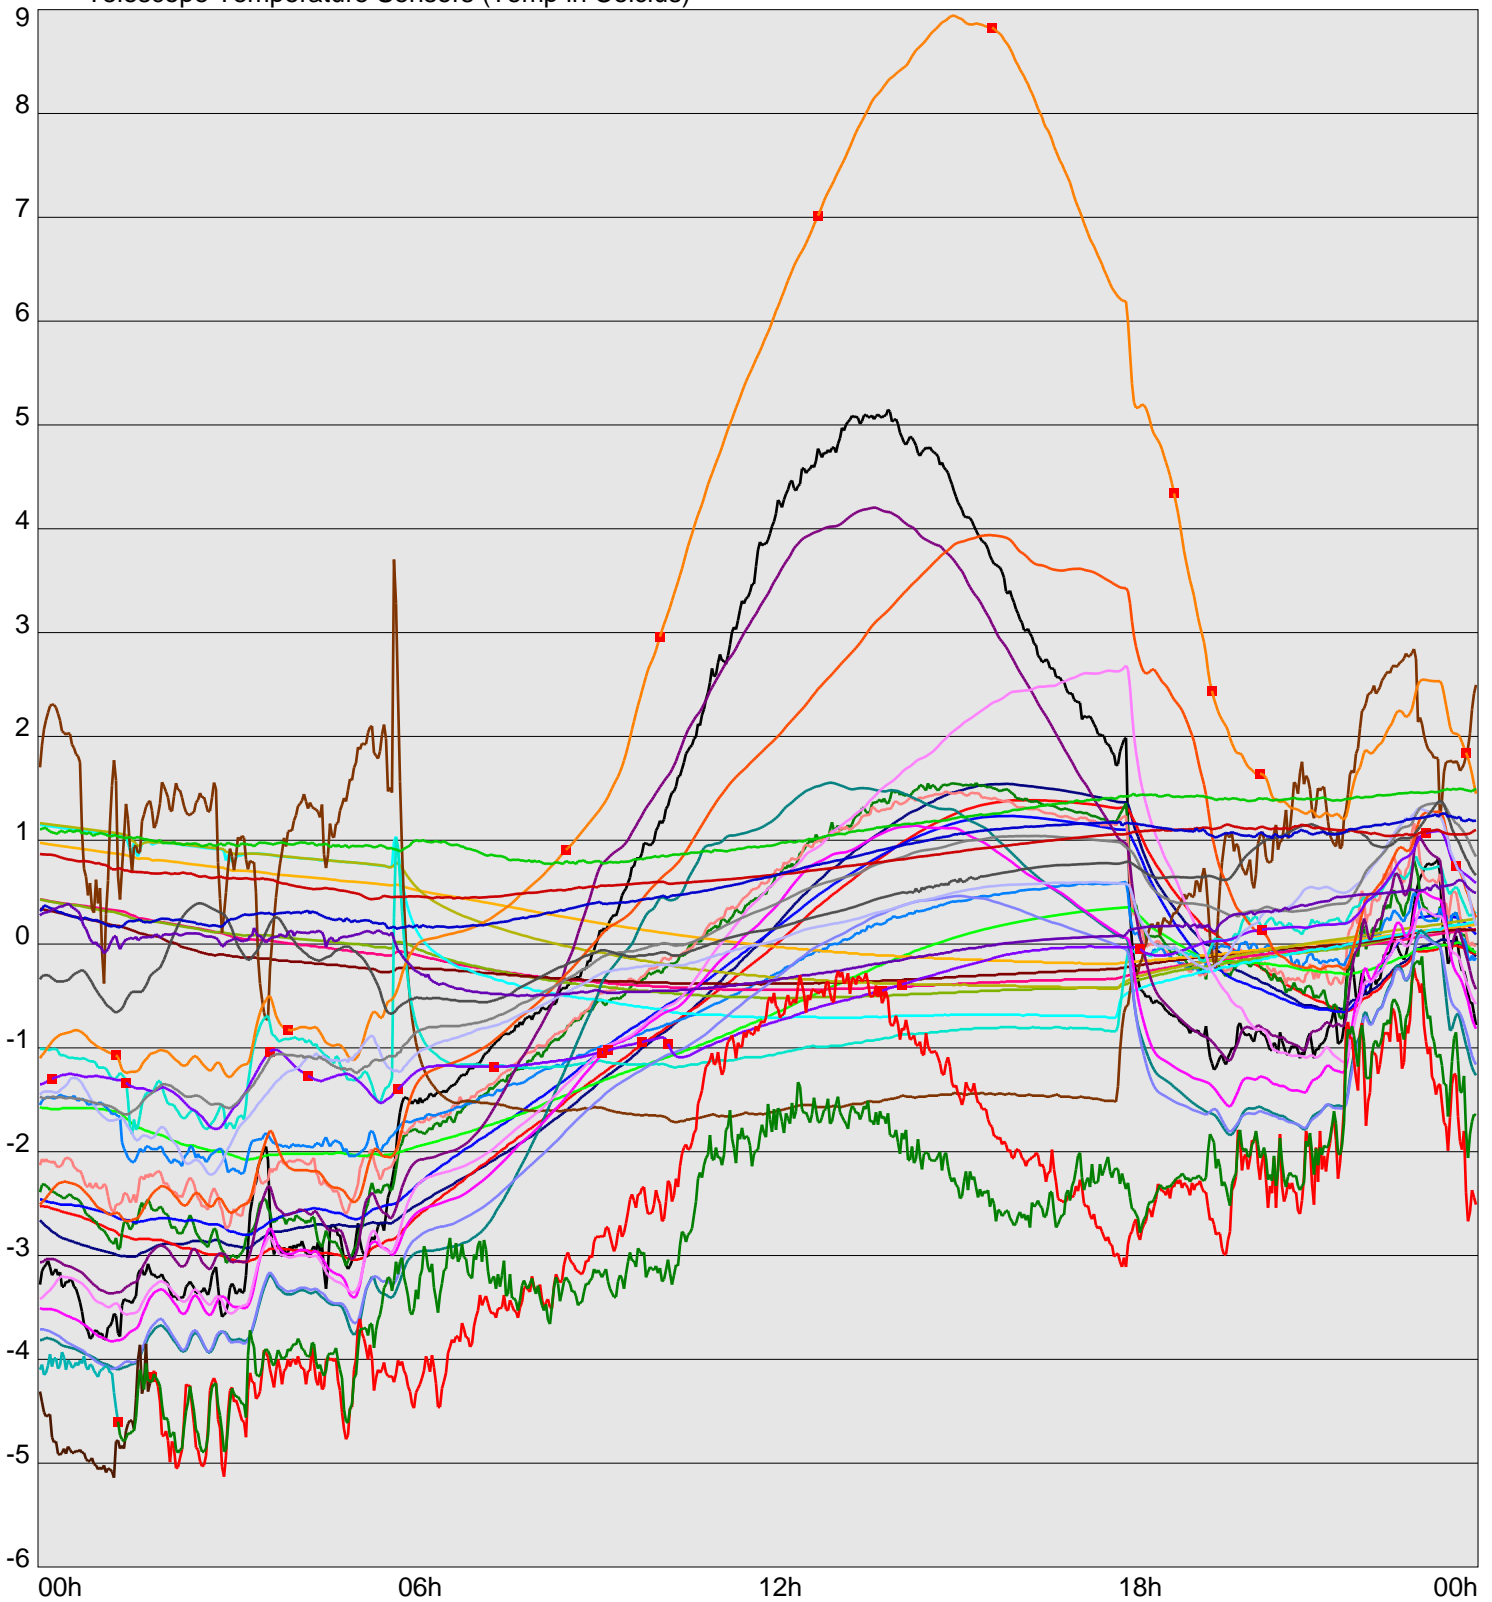

Telescope Temperature Sensors (Temp in Celcius)

TT1	TT2	TT3	TT4	TT5	TT6	TT7	TT8	TM1	TM2
TM3	TM4	TM5	TM6	TMS1	TMS2	TD1	TD2	TD3	TD4
TD5	TD6	TD7	TF1	TF2	TF3	TF4	TF5	TF6	TF7
TF8	TE1	TE2							