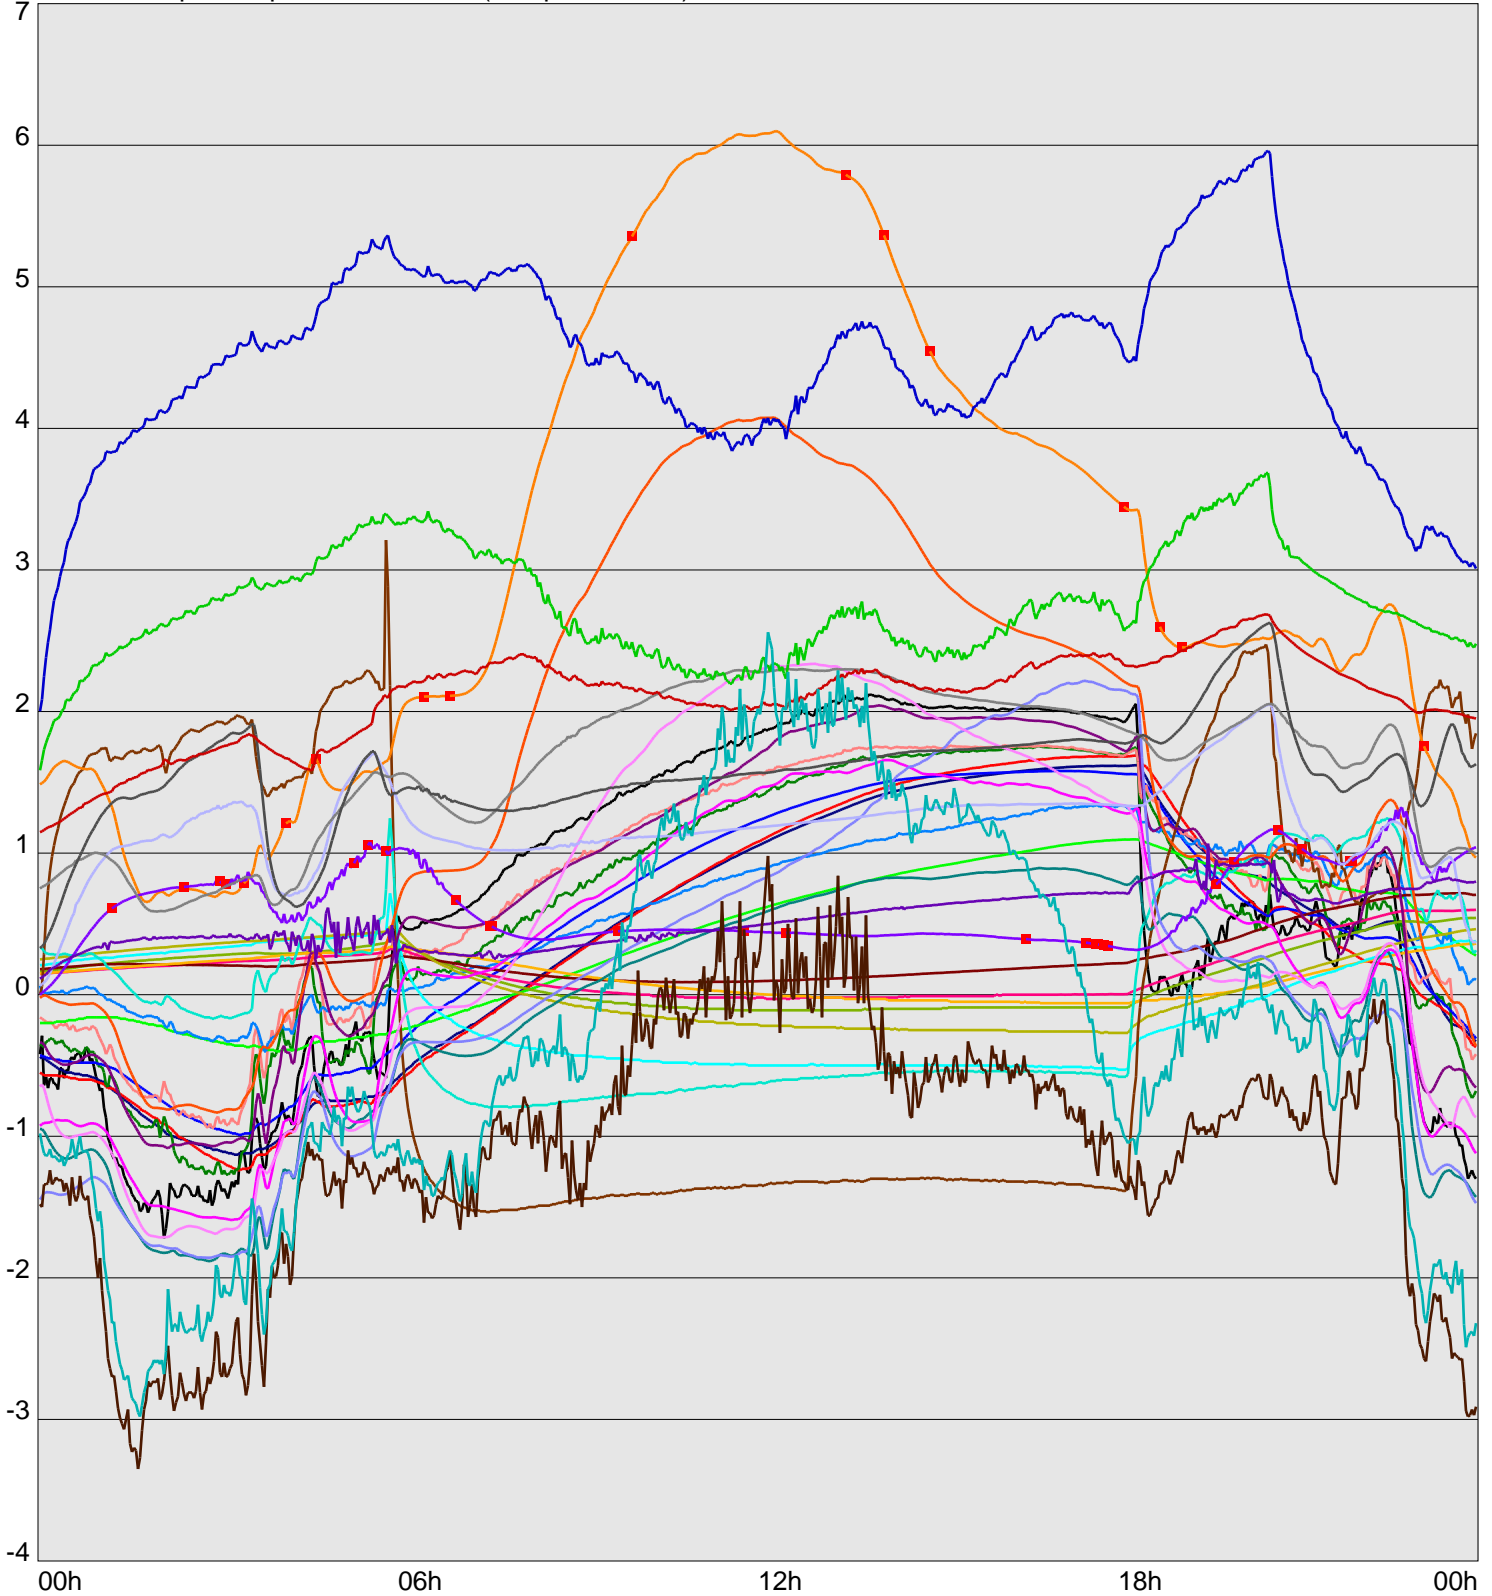

Telescope Temperature Sensors (Temp in Celcius)

TT1	TT2	TT3	TT4	TT5	TT6	TT7	TT8	TM1	TM2
TM3	TM4	TM5	TM6	TMS1	TMS2	TD1	TD2	TD3	TD4
TD5	TD6	TD7	TF1	TF2	TF3	TF4	TF5	TF6	TF7
TF8	TE1	TE2							