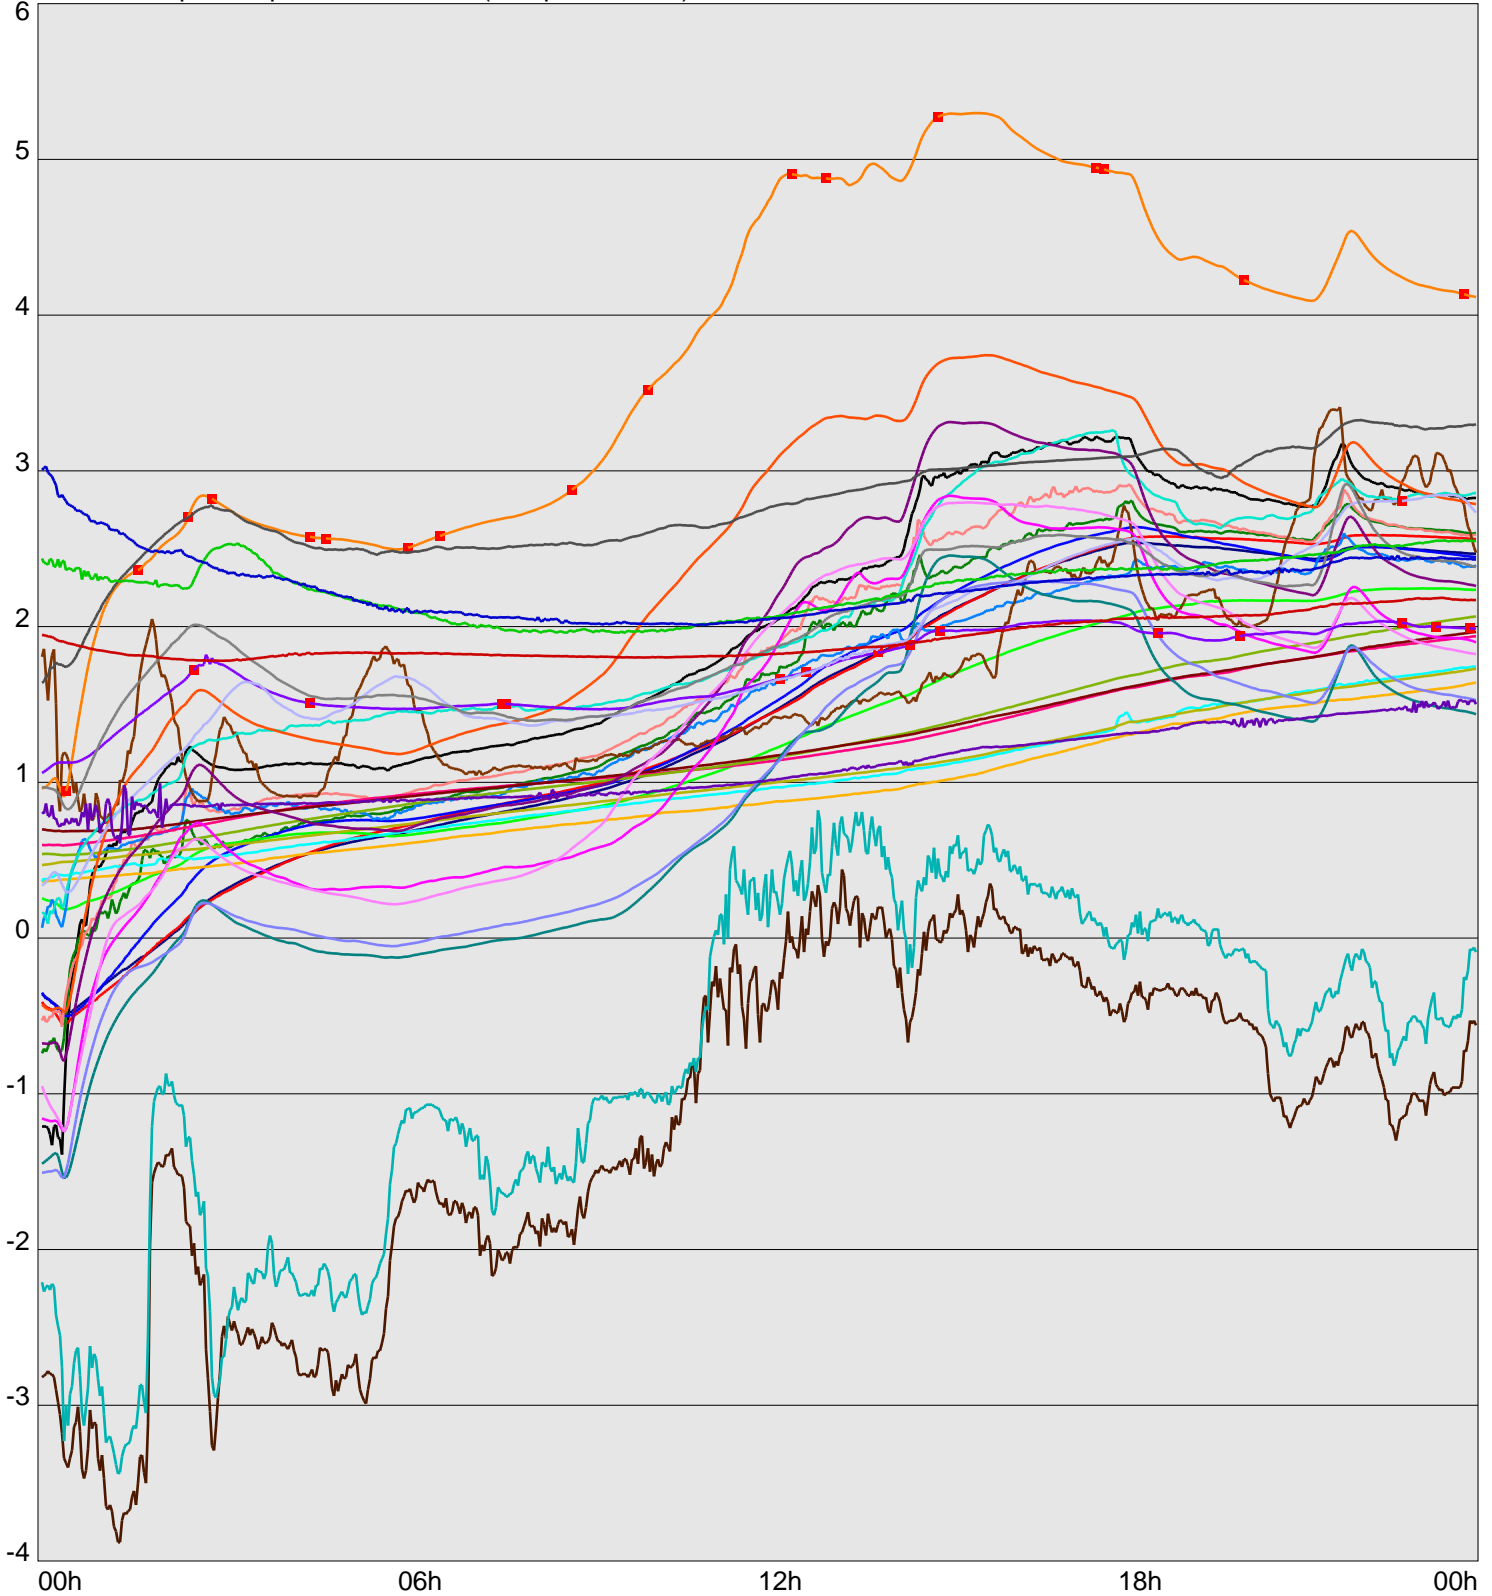

Telescope Temperature Sensors (Temp in Celcius)

TT1	TT2	TT3	TT4	TT5	TT6	TT7	TT8	TM1	TM2
TM3	TM4	TM5	TM6	TMS1	TMS2	TD1	TD2	TD3	TD4
TD5	TD6	TD7	TF1	TF2	TF3	TF4	TF5	TF6	TF7
TF8	TE1	TE2							