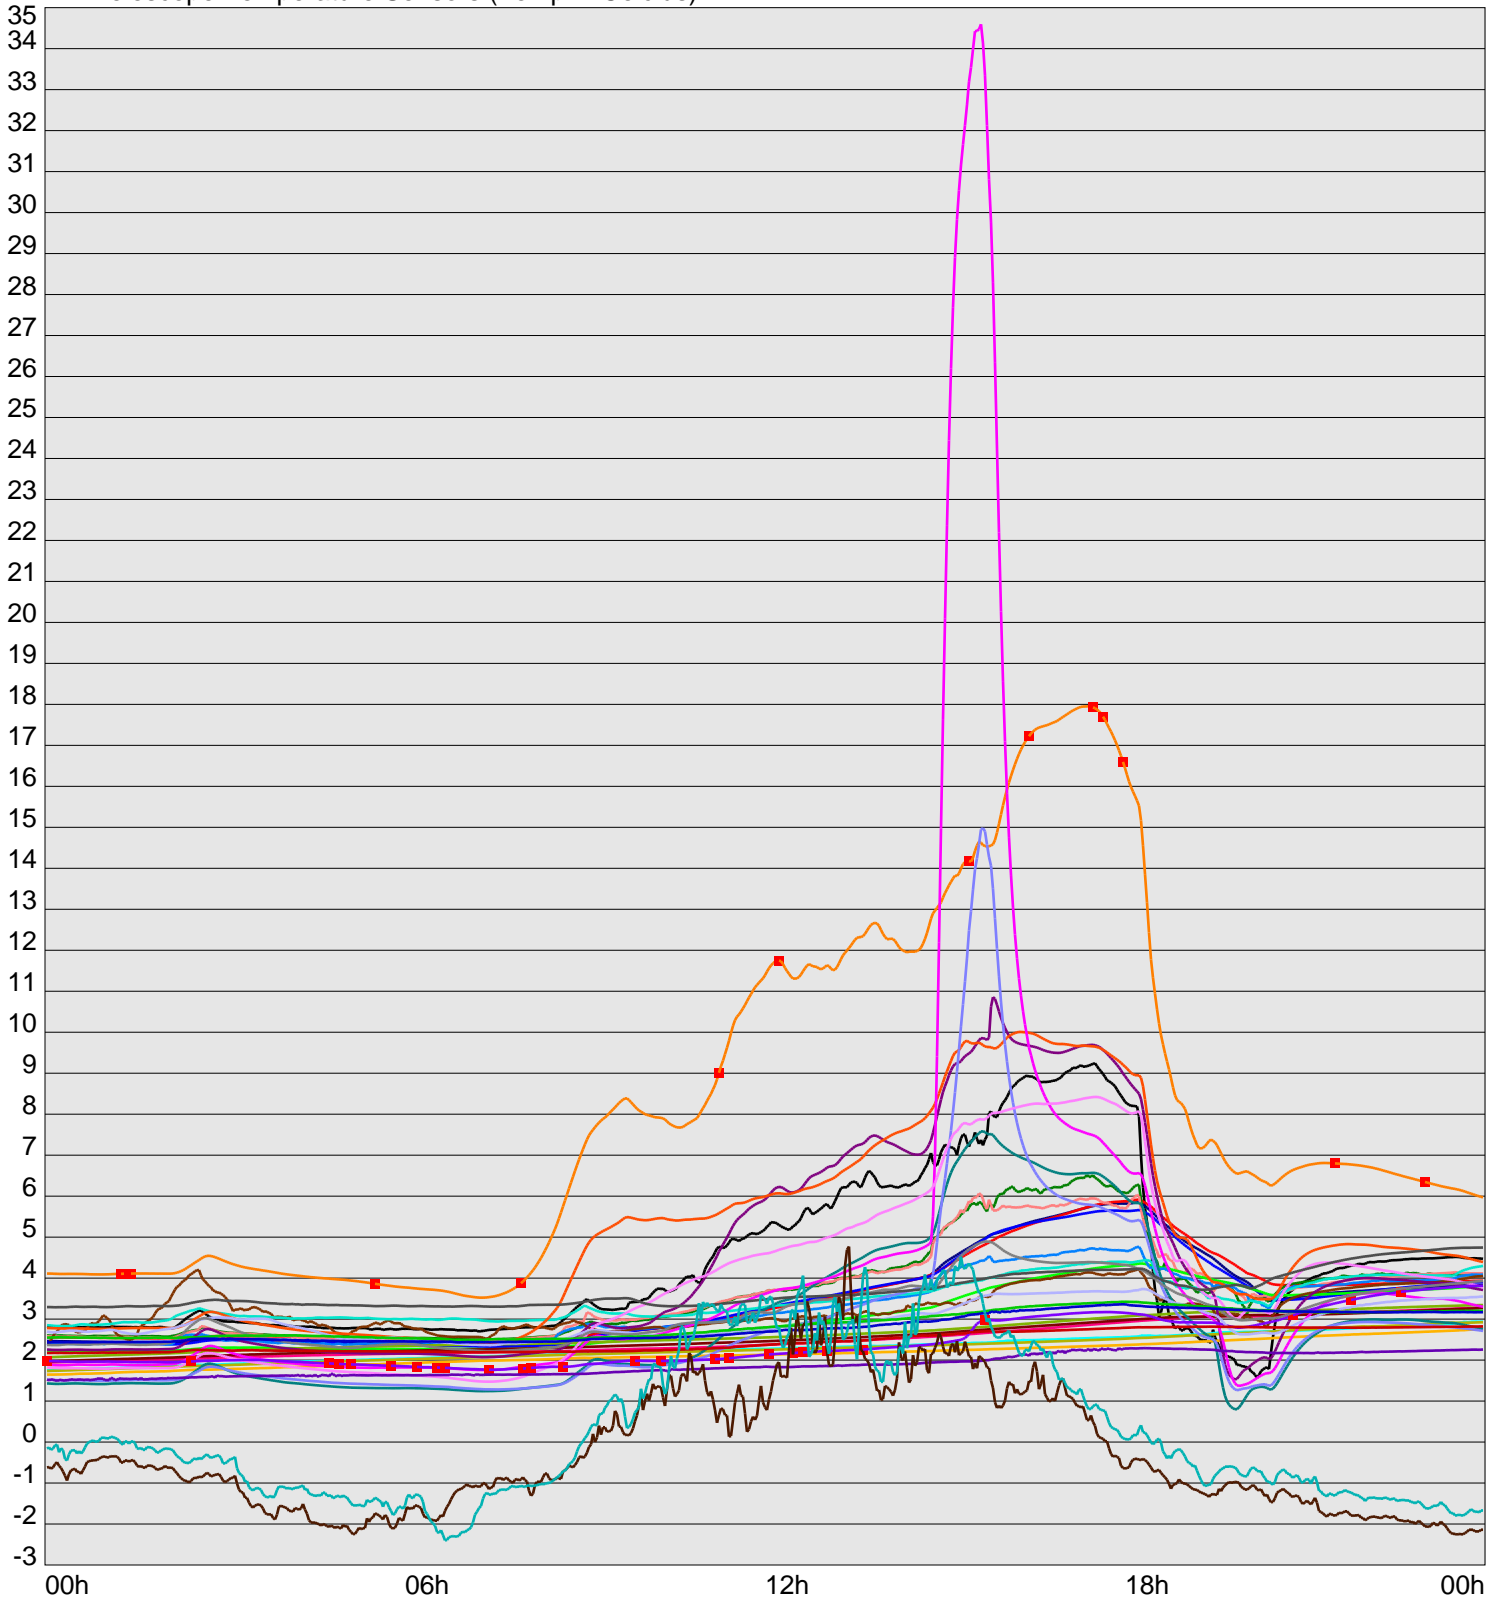

Telescope Temperature Sensors (Temp in Celcius)

TT1	TT2	TT3	TT4	TT5	TT6	TT7	TT8	TM1	TM2
TM3	TM4	TM5	TM6	TMS1	TMS2	TD1	TD2	TD3	TD4
TD5	TD6	TD7	TF1	TF2	TF3	TF4	TF5	TF6	TF7
TF8	TE1	TE2							