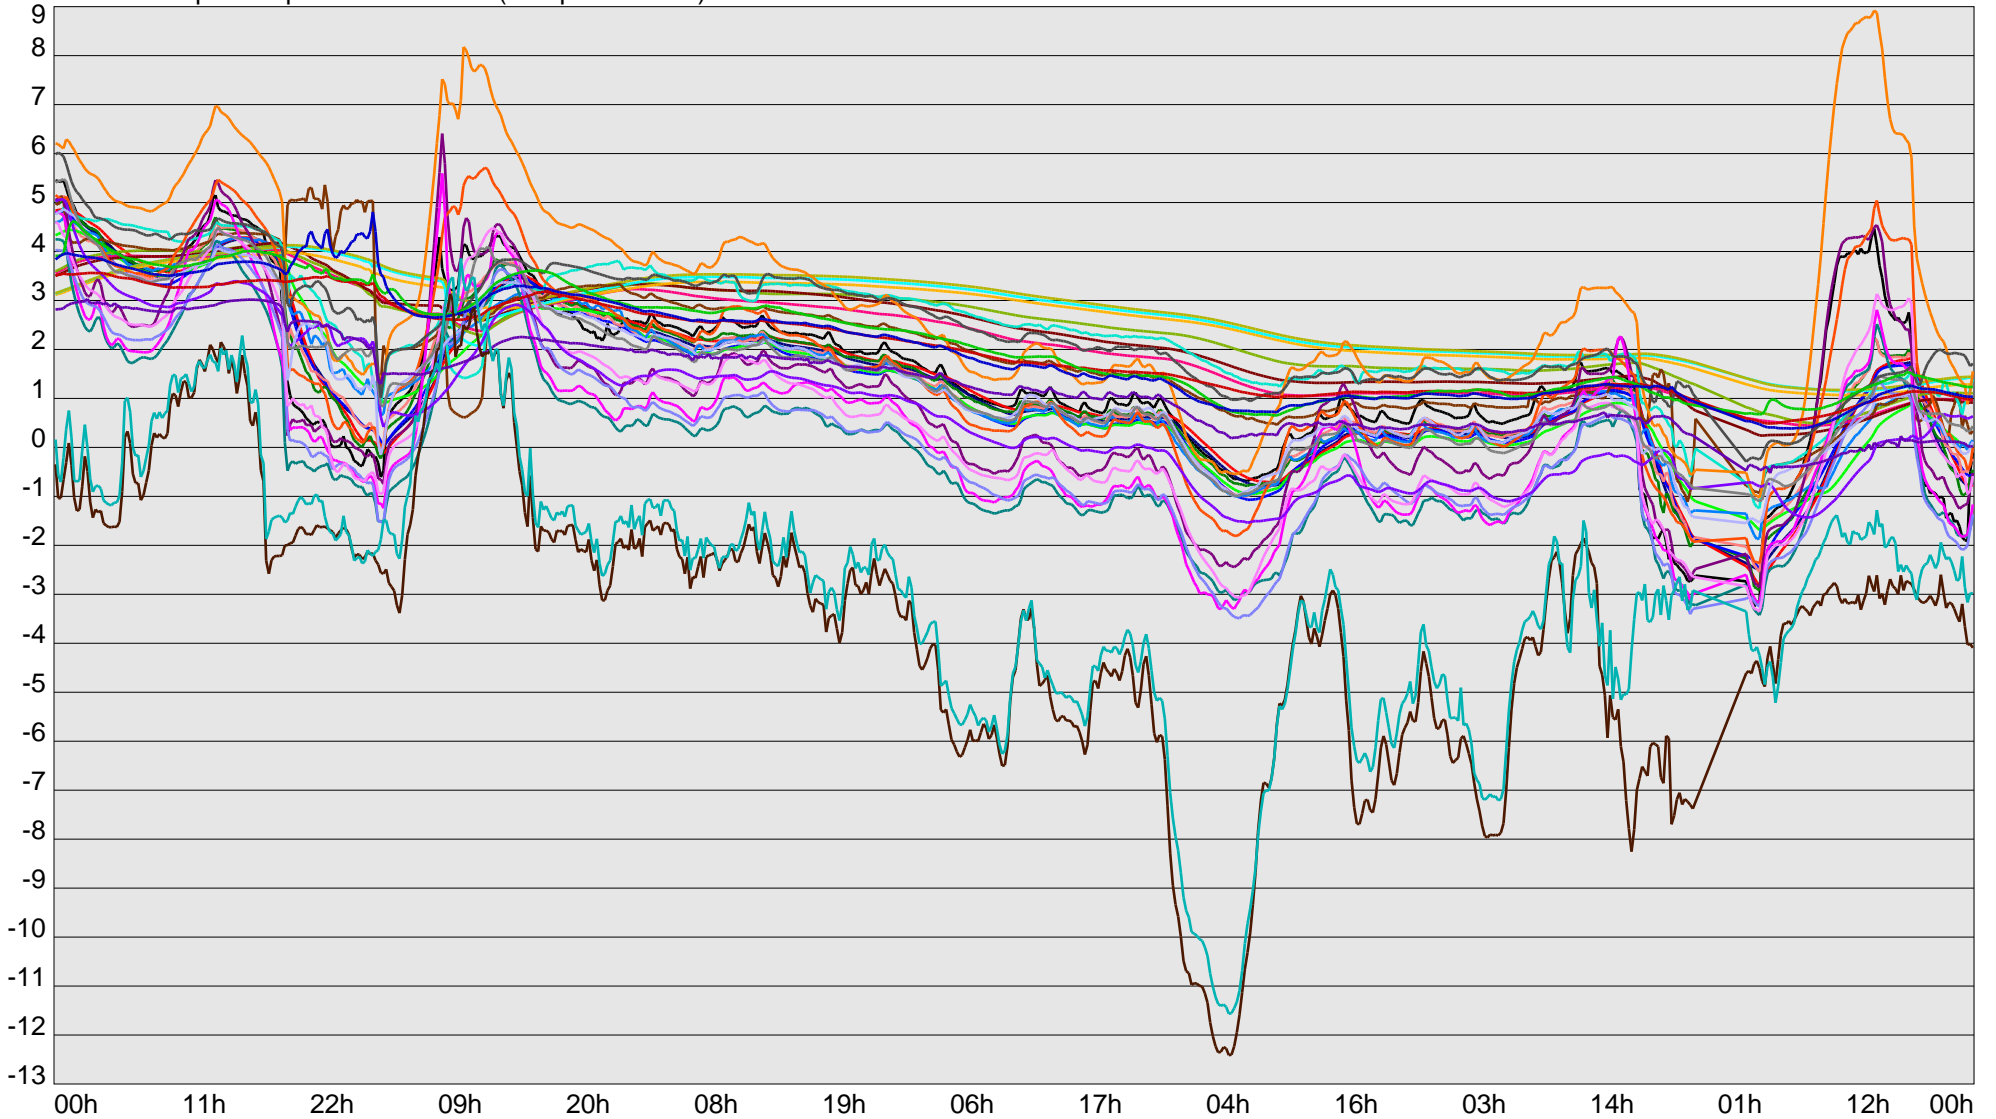

Telescope Temperature Sensors (Temp in Celcius)

TT1	TT2	TT3	TT4	TT5	TT6	TT7	TT8	TM1	TM2
TM3	TM4	TM5	TM6	TMS1	TMS2	TD1	TD2	TD3	TD4
TD5	TD6	TD7	TF1	TF2	TF3	TF4	TF5	TF6	TF7
TF8	TE1	TE2							