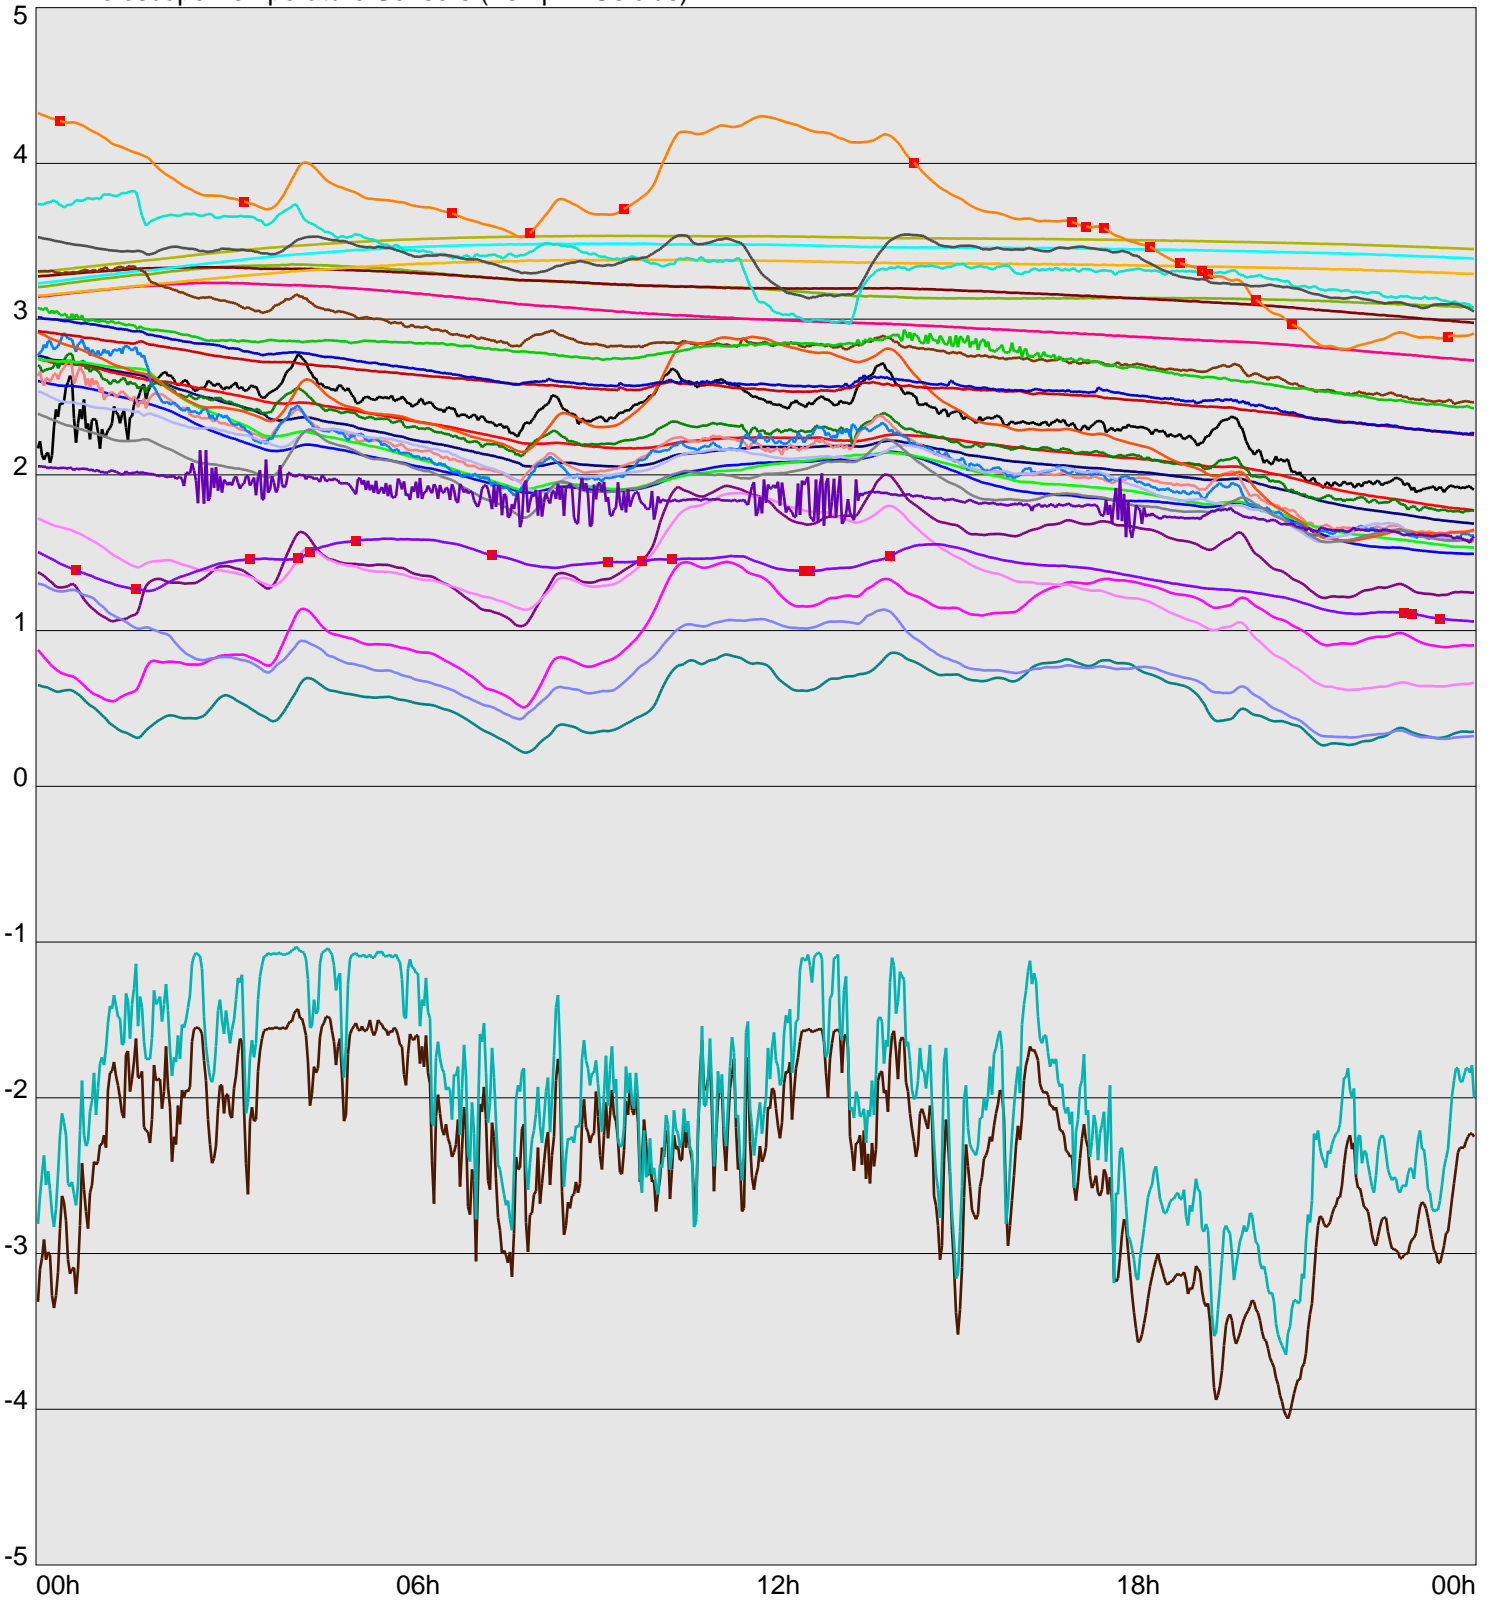

Telescope Temperature Sensors (Temp in Celcius)

- | | | | | | | | | | |
|-----|-----|-----|-----|------|------|-----|-----|-----|-----|
| TT1 | TT2 | TT3 | TT4 | TT5 | TT6 | TT7 | TT8 | TM1 | TM2 |
| TM3 | TM4 | TM5 | TM6 | TMS1 | TMS2 | TD1 | TD2 | TD3 | TD4 |
| TD5 | TD6 | TD7 | TF1 | TF2 | TF3 | TF4 | TF5 | TF6 | TF7 |
| TF8 | TE1 | TE2 | | | | | | | |